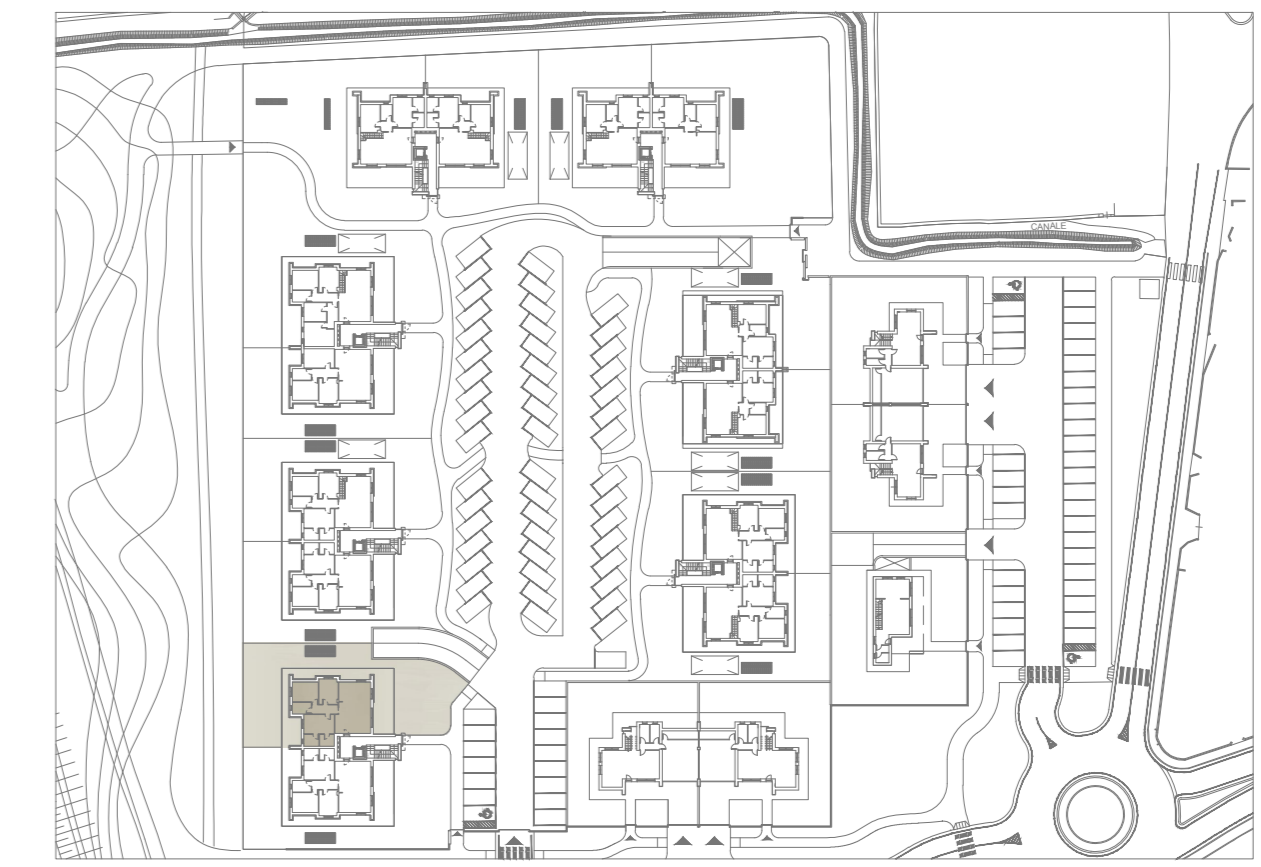

A2 |Piano Terra|

 168.82 mq

 2

 2

LOCALE	S.U. mq		
Soggiorno/cucina	41,77 mq	Camera 3	12,05 mq
Disimpegno	5,35 mq	Cabina armadio	4,07 mq
Bagno 1	4,44 mq	Pavimentazione	76,68 mq
Bagno 2	5,40 mq	Giardino	266,50 mq
Camera 1	14,29 mq	Garage	27,56 mq
Camera 2	11,80 mq		

FABRICA

REAL ESTATE

RESIDENZA ALICE - TREVILO (BG)
APPARTAMENTO A2 | PIANO TERRA | SCALA 1:50