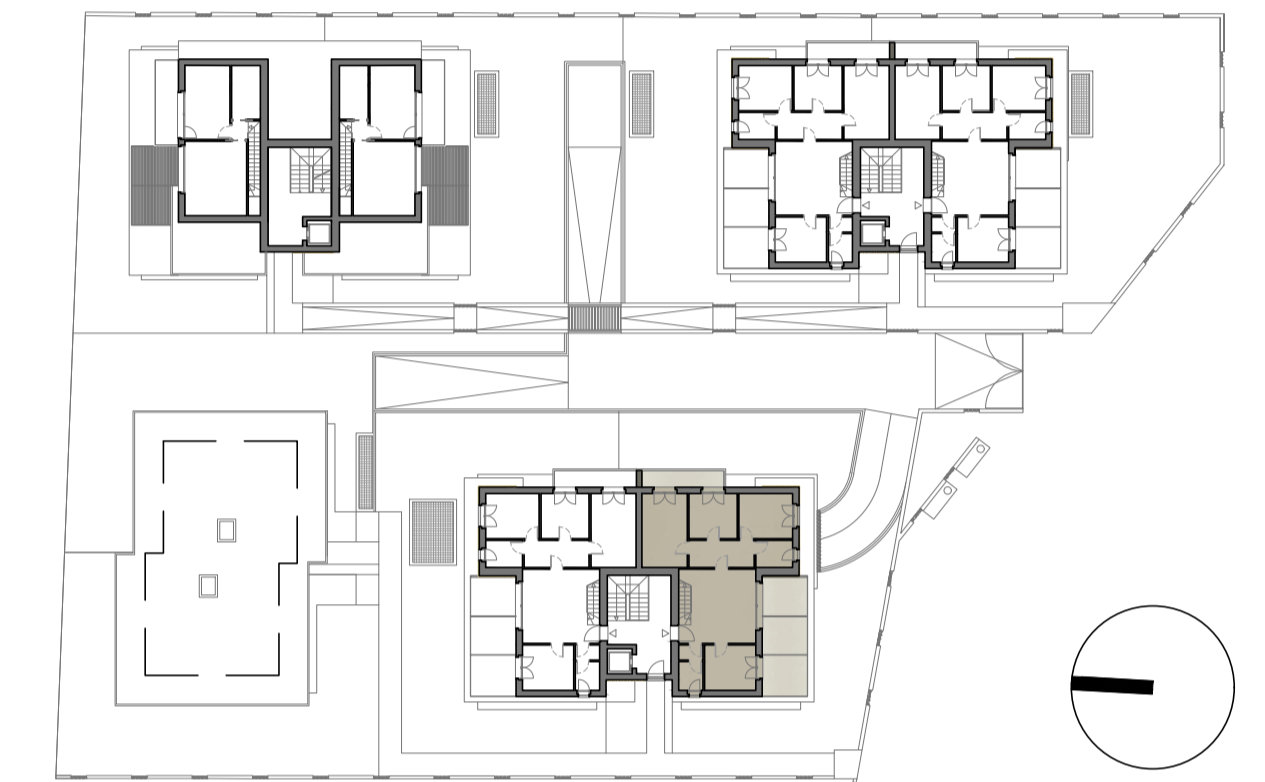

# A6 | Piano Secondo |

 144,53 mq

 2

 2

LOCALE	S.U. mq		
Soggiorno	25,00 mq	Camera 2	9,28 mq
Cucina	10,20 mq	Camera 3	10,30 mq
Disimpegno 1	1,60 mq	Soppalco	26,48 mq
Bagno 1	3,04 mq	Terrazzo 1	24,00 mq
Disimpegno 2	7,27 mq	Terrazzo 2	7,20 mq
Bagno 2	5,44 mq	Terrazzo 3	13,04 mq
Camera 1	14,70 mq	Garage	31,36 mq

## FABRICA REAL ESTATE

RESIDENZA ELISA - TORRE BOLDONE (BG)  
APPARTAMENTO A6 | PIANO SECONDO | SCALA 1:50