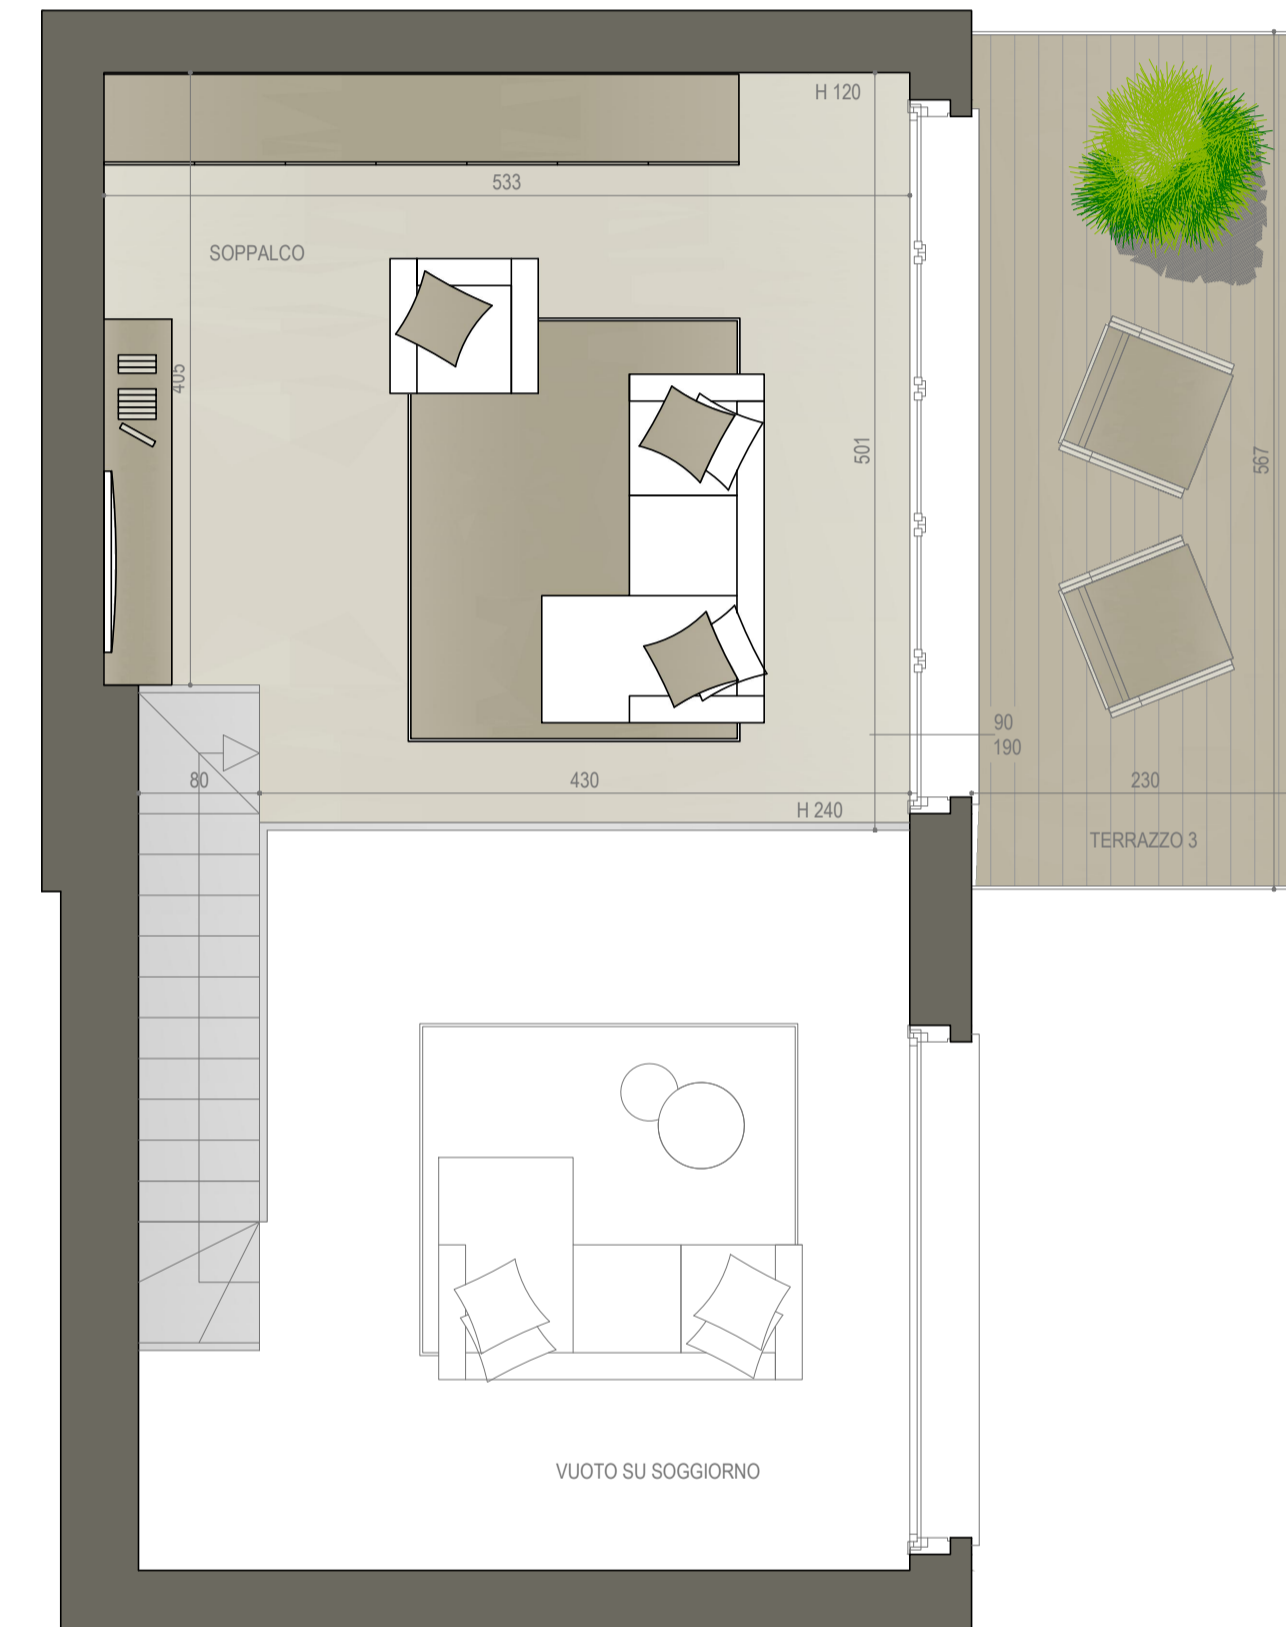

# A6 | Piano Secondo |

 144,53 mq

 2

 2

LOCALE	S.U. mq		
Soggiorno	25,00 mq	Camera 2	9,28 mq
Cucina	10,20 mq	Camera 3	10,30 mq
Disimpegno 1	1,60 mq	Soppalco	26,48 mq
Bagno 1	3,04 mq	Terrazzo 1	24,00 mq
Disimpegno 2	7,27 mq	Terrazzo 2	7,20 mq
Bagno 2	5,44 mq	Terrazzo 3	13,04 mq
Camera 1	14,70 mq	Garage	31,36 mq

## FABRICA REAL ESTATE

RESIDENZA ELISA - TORRE BOLDONE (BG)  
APPARTAMENTO A6 | PIANO SECONDO | SCALA 1:50