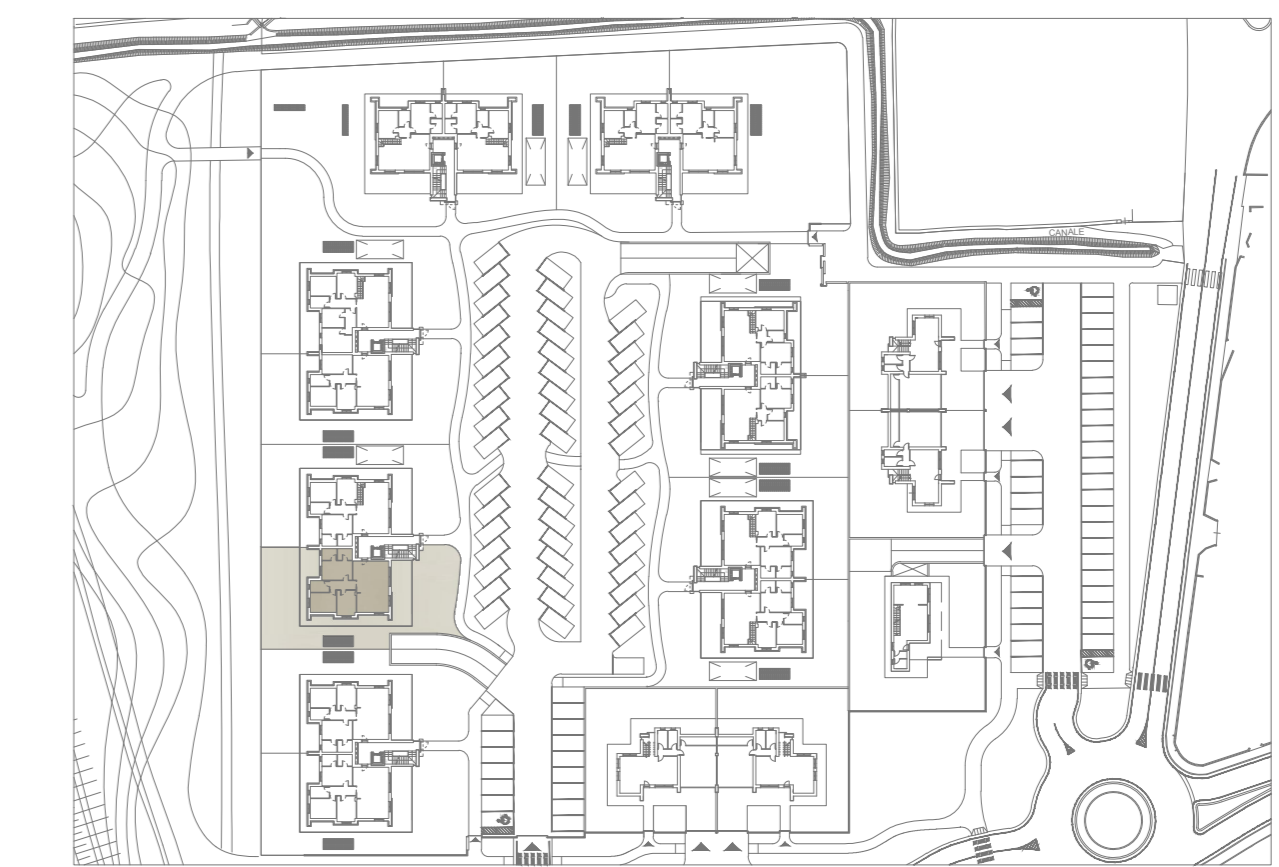

B1 |Piano Terra|

 **166.72 mq**

 **2**

 **2**

LOCALE	S.U. mq		
Soggiorno/cucina	41.77 mq	Camera 3	12.05 mq
Disimpegno	5.35 mq	Cabina armadio	4.07 mq
Bagno 1	4.44 mq	Pavimentazione	76.68 mq
Bagno 2	5.40 mq	Giardino	245.56 mq
Camera 1	14.29 mq	Garage	27.58 mq
Camera 2	11.80 mq		

FABRICA
REAL ESTATE

RESIDENZA ALICE - TREVILO (BG)
APPARTAMENTO B1 | PIANO TERRA | SCALA 1:50