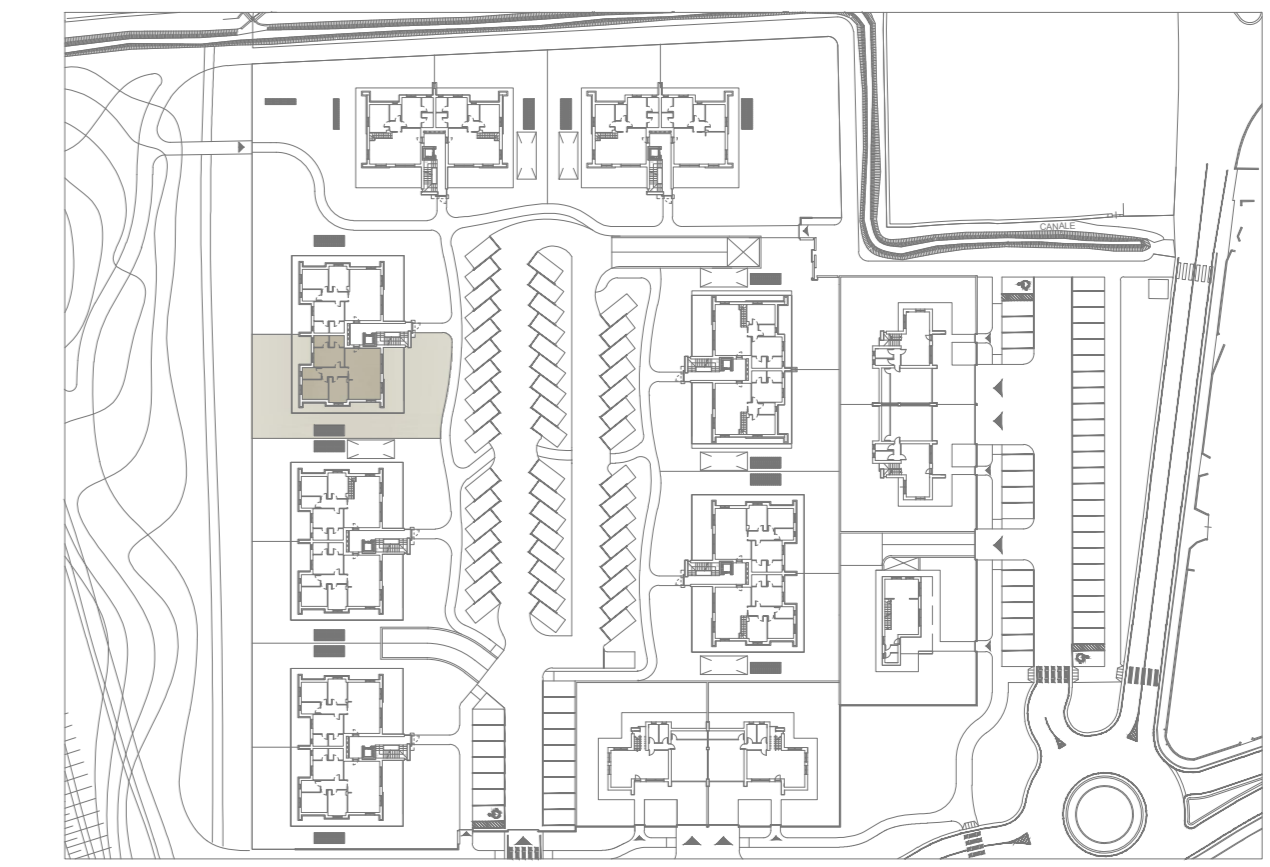

**C1** | Piano Terra

 167,12 mq

 2

 2

LOCALE	S.U. mq		
Soggiorno/cucina	41,77 mq	Camera 3	12,05 mq
Disimpegno	5,35 mq	Cabina armadio	4,07 mq
Bagno 1	4,44 mq	Pavimentazione	76,68 mq
Bagno 2	5,40 mq	Giardino	249,52 mq
Camera 1	14,29 mq	Garage	27,93 mq
Camera 2	11,80 mq		

**FABRICA**  
REAL ESTATE

RESIDENZA ALICE - TREVILO (BG)  
APPARTAMENTO C1 | PIANO TERRA | SCALA 1:50