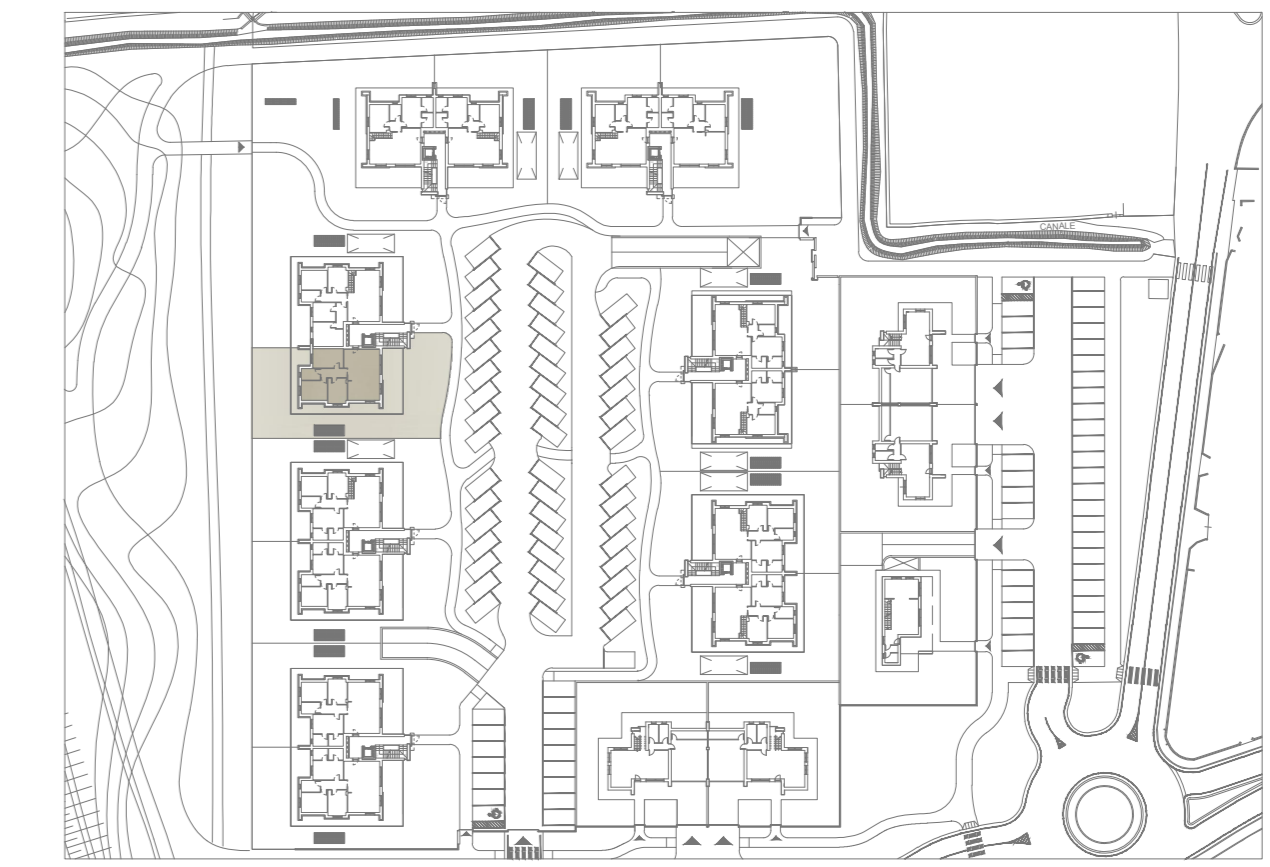

**C1** |Piano Terra|

 158,18 mq

 2

 2

LOCALE	S.U. mq		
Soggiorno/cucina	41,77 mq	Camera 3	12,05 mq
Disimpegno	5,35 mq	Pavimentazione	70,78 mq
Bagno	5,40 mq	Giardino	261,35 mq
Camera 1	14,29 mq	Garage	27,58 mq
Camera 2	11,80 mq		

**FABRICA**  
REAL ESTATE

RESIDENZA ALICE - TREVILO (BG)  
APPARTAMENTO C1 | PIANO TERRA | SCALA 1:50