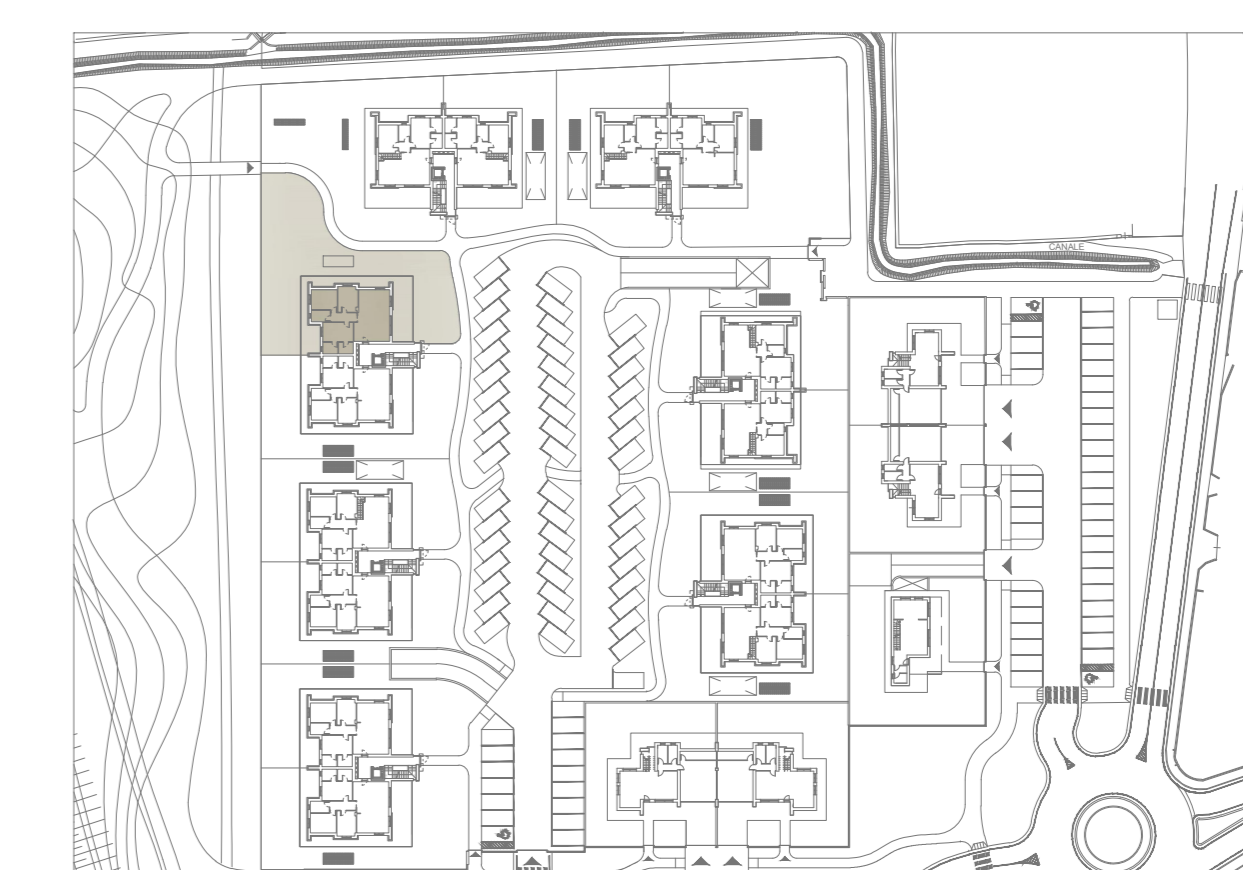

## C2 | Piano Terra

 181.21 mq

 2

 2

LOCALE	S.U. mq		
Soggiorno/cucina	41,77 mq	Camera 3	12,05 mq
Disimpegno	5,35 mq	Cabina armadio	4,07 mq
Bagno 1	4,44 mq	Pavimentazione	76,68 mq
Bagno 2	5,40 mq	Giardino	363,47 mq
Camera 1	14,29 mq	Garage	28,30 mq
Camera 2	11,80 mq	Cantina	11,13 mq

# FABRICA

REAL ESTATE

RESIDENZA ALICE - TREVILO (BG)  
APPARTAMENTO C2 | PIANO TERRA | SCALA 1:50