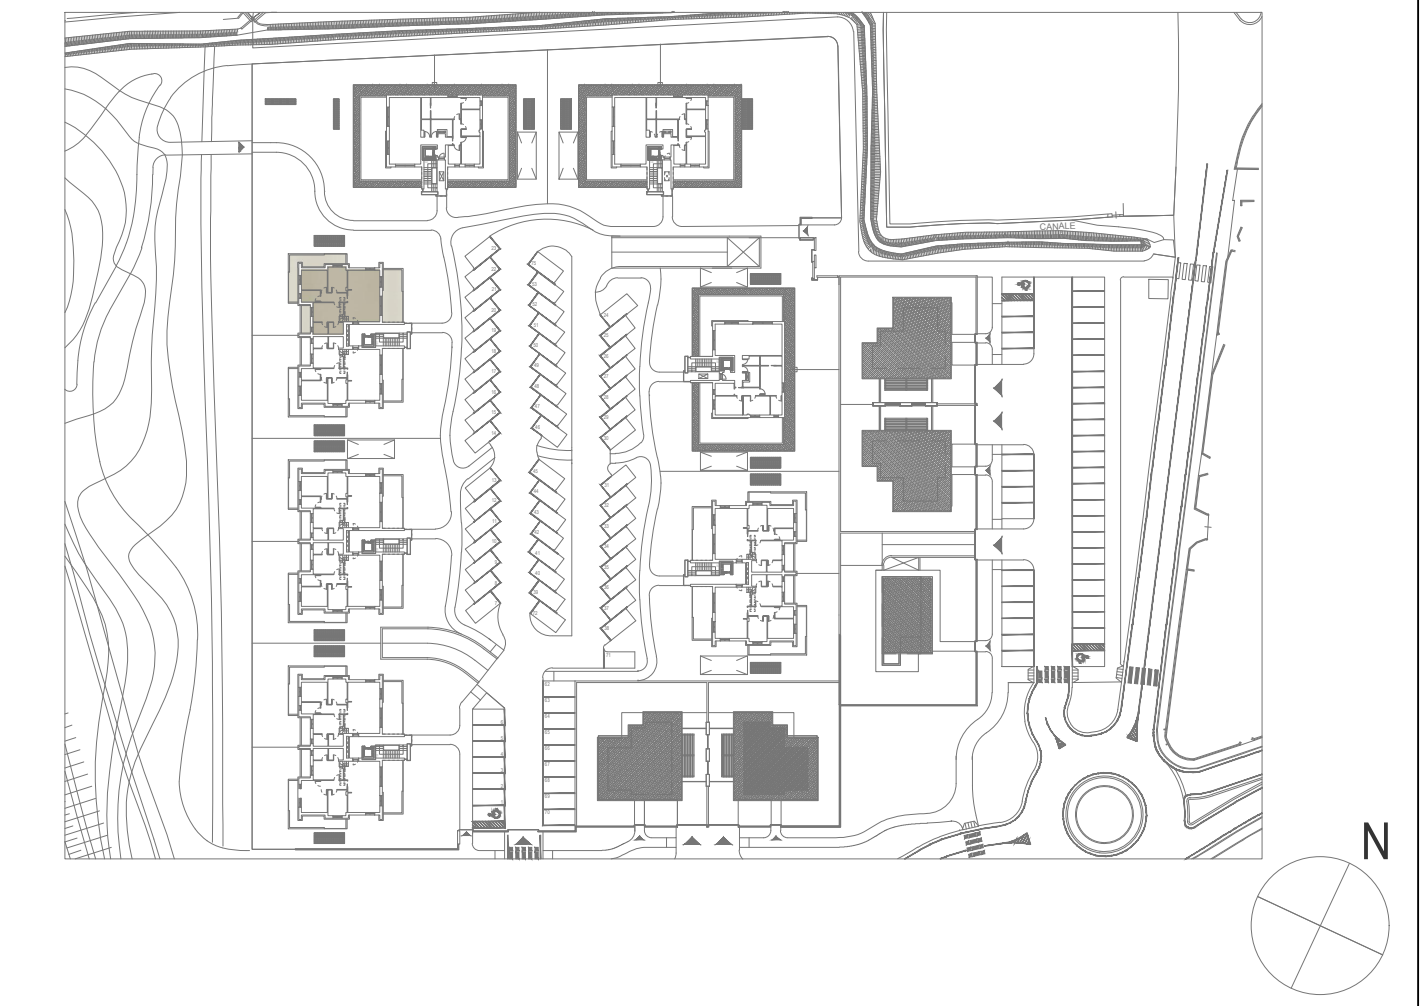

**C6** | Piano Secondo |

 179,42 mq

 2

 2

LOCALE	S.U. mq		
Soggiorno/cucina	41,77 mq	Cabina armadio	4,07 mq
Disimpegno	5,35 mq	Terrazzo 1	26,82 mq
Bagno 1	4,44 mq	Terrazzo 2	26,94 mq
Bagno 2	5,40 mq	Terrazzo 3	7,31 mq
Camera 1	14,29 mq	Terrazzo 4	31,44 mq
Camera 2	11,80 mq	Soppalco	46,90 mq
Camera 3	12,05 mq	Garage	36,54 mq

**FABRICA**  
REAL ESTATE

RESIDENZA ALICE - TREVIOLLO (BG)  
APPARTAMENTO C6 | PIANO SECONDO | SCALA 1:50