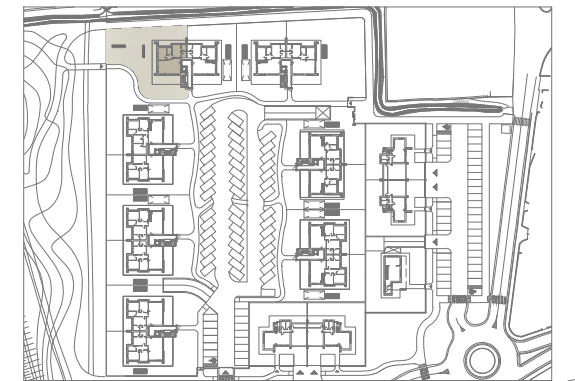

E1 | Piano Terra

 161,47 mq

 2

 2

LOCALE	S.U. mq		S.U. mq
Soggiorno	26,08 mq	Camera 1	13,14 mq
Cucina	15,00 mq	Camera 2	14,10 mq
Disimpegno	2,88 mq	Cabina armadio	3,96 mq
Bagno 1	4,50 mq	Pavimentazione esterna	68,65 mq
Bagno 2	4,50 mq	Giardino	371,06 mq
		Garage	28,40 mq

FABRICA

REAL ESTATE

RESIDENZA ALICE - TREVIOLO (BG)
APPARTAMENTO E1 | PIANO TERRA | SCALA 1:50