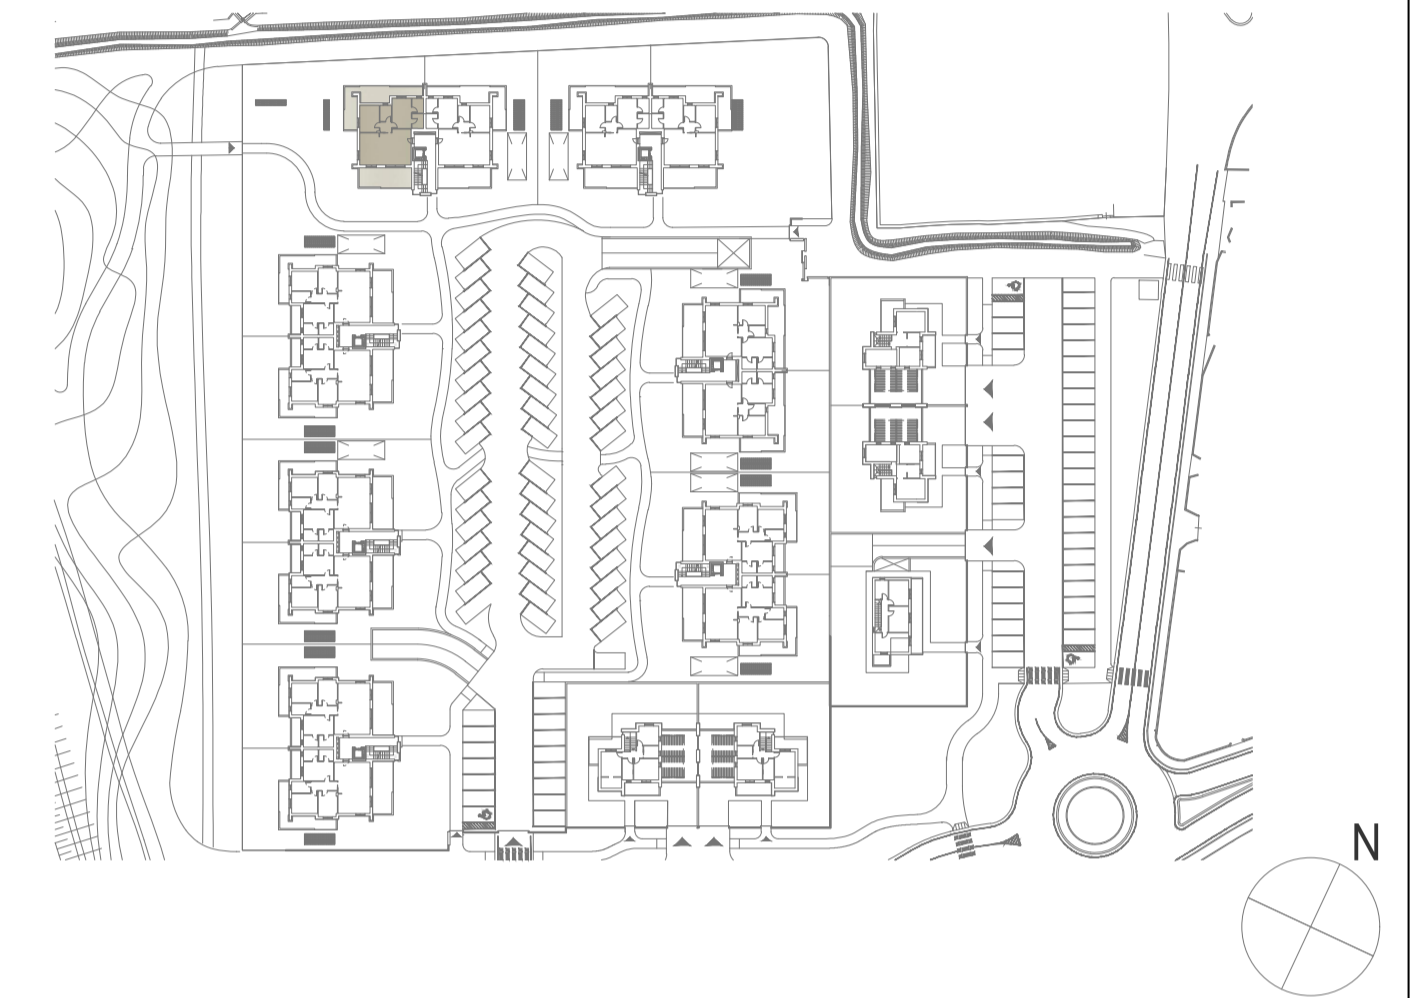

E3 | Piano Primo

 140,18 mq

 2

 2

LOCALE	S.U. mq		
Soggiorno	26,07 mq	Camera 1	12,80 mq
Cucina	15,00 mq	Camera 2	14,10 mq
Disimpegno	2,88 mq	Terrazzo 1	26,88 mq
Bagno 1	4,50 mq	Terrazzo 2	36,54 mq
Bagno 2	4,50 mq	Garage	26,50 mq

FABRICA

REAL ESTATE

RESIDENZA ALICE - TREVIOLO (BG)
APPARTAMENTO E3 | PIANO PRIMO | SCALA 1:50