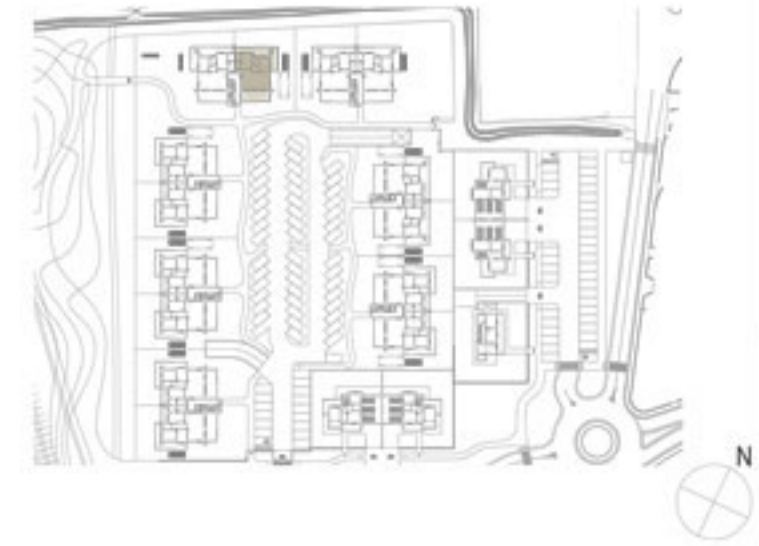

E4 | Piano Primo

139.94 mq

2

2

LOCALE	S.U. mq		
Soggiorno	26,07 mq	Camera 1	12,80 mq
Cucina	15,00 mq	Camera 2	14,10 mq
Disimpegno	2,88 mq	Terrazzo 1	26,88 mq
Bagno 1	4,50 mq	Terrazzo 2	36,54 mq
Bagno 2	4,50 mq	Garage	27,50 mq

FABRICA

REAL ESTATE

RESIDENZA ALICE - TREVIOLO (BG)
APPARTAMENTO E4 | PIANO PRIMO | SCALA 1:50