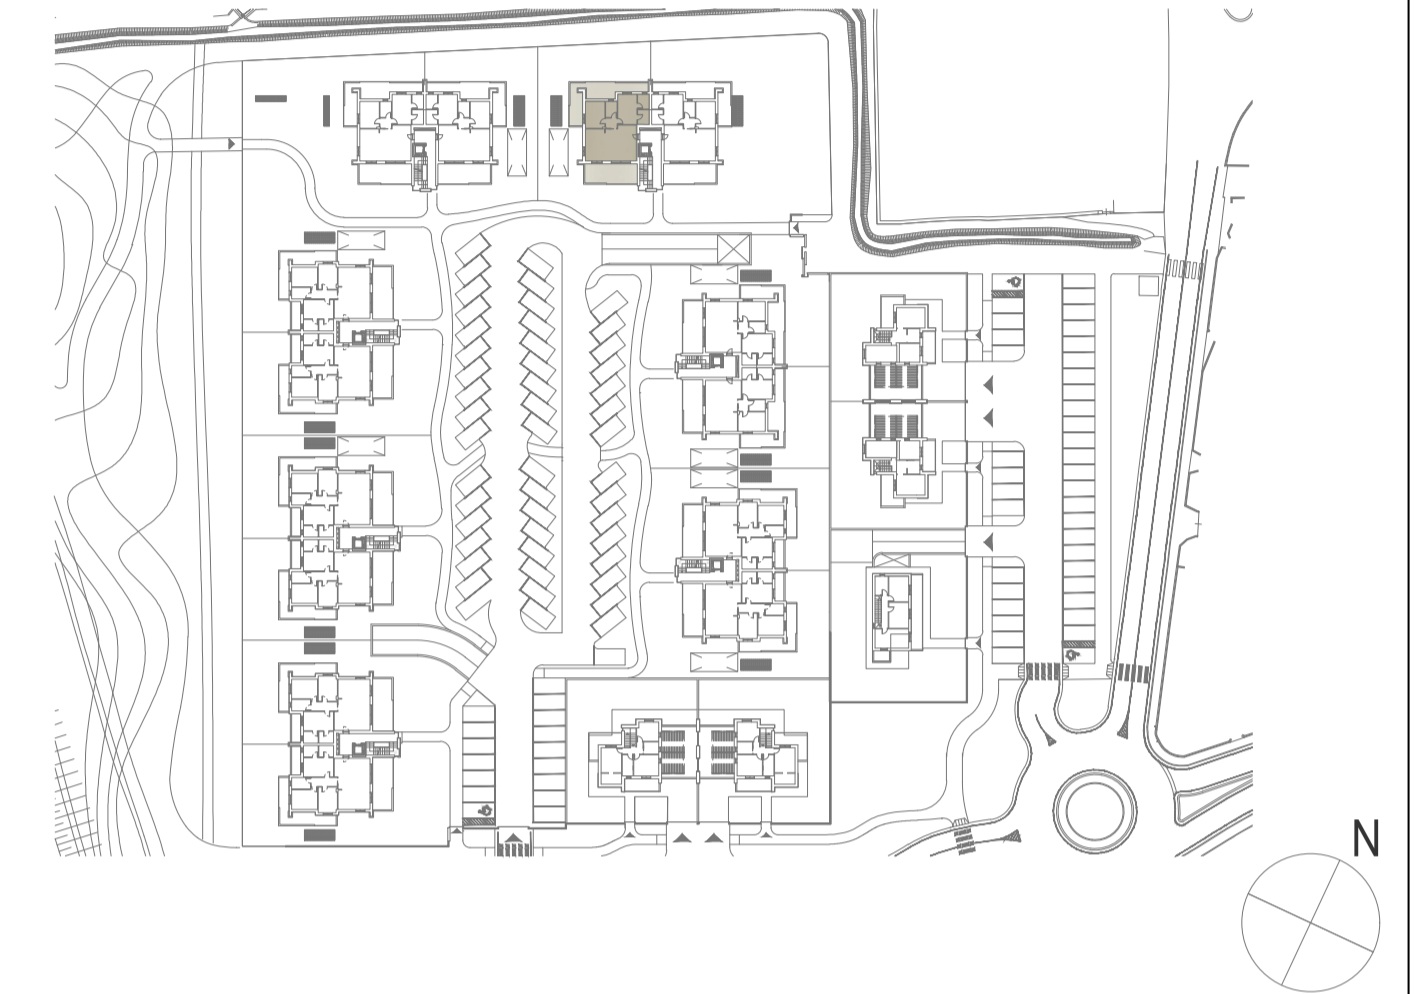

# F3 | Piano Primo

 140,18 mq

 2

 2

LOCALE	S.U. mq		
Soggiorno	26,07 mq	Camera 1	12,80 mq
Cucina	15,00 mq	Camera 2	14,10 mq
Disimpegno	2,88 mq	Terrazzo 1	26,88 mq
Bagno 1	4,50 mq	Terrazzo 2	36,54 mq
Bagno 2	4,50 mq	Garage	26,50 mq

## FABRICA REAL ESTATE

RESIDENZA ALICE - TREVIOLO (BG)  
APPARTAMENTO F3 | PIANO PRIMO | SCALA 1:50