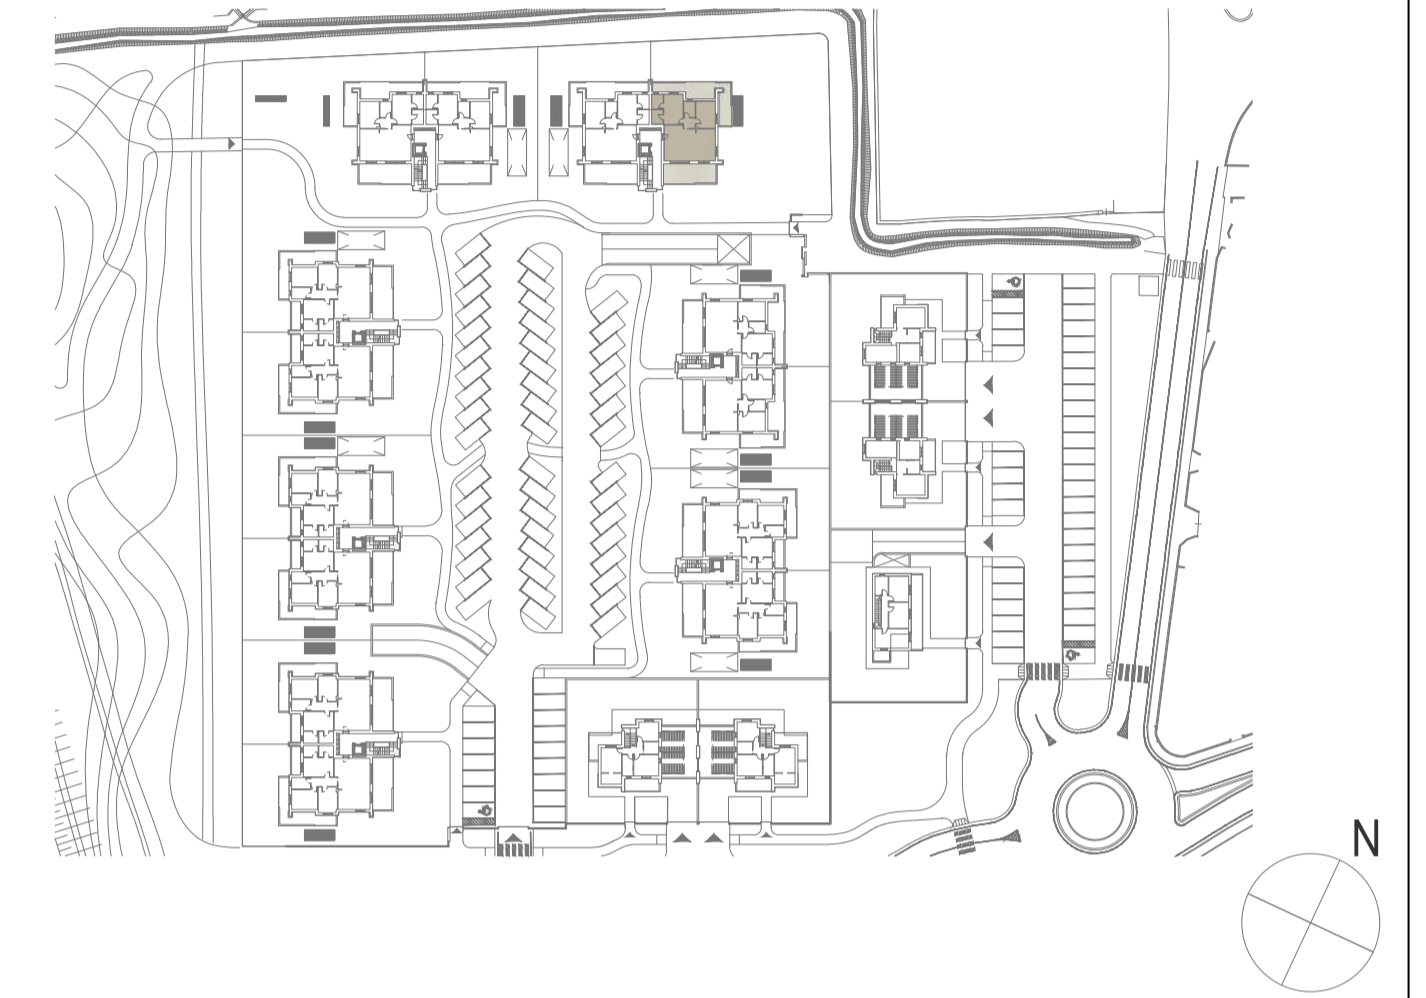

F4 | Piano Primo

 139,90 mq

 2

 2

LOCALE	S.U. mq		
Soggiorno	26,07 mq	Camera 1	12,80 mq
Cucina	15,00 mq	Camera 2	14,10 mq
Disimpegno	2,88 mq	Terrazzo 1	26,88 mq
Bagno 1	4,50 mq	Terrazzo 2	36,54 mq
Bagno 2	4,50 mq	Garage	26,50 mq

FABRICA

REAL ESTATE

RESIDENZA ALICE - TREVIOLLO (BG)
APPARTAMENTO F4 | PIANO PRIMO | SCALA 1:50