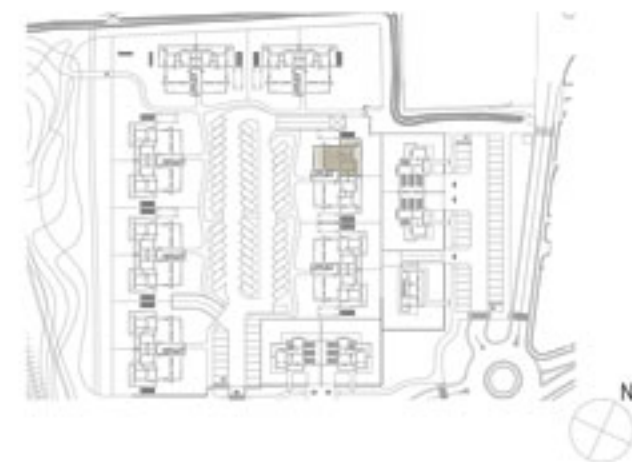

G4 | Piano Primo

141,75 mq

2

2

LOCALE	S.U. mq		
Soggiorno	26,07 mq	Camera 1	12,80 mq
Cucina	15,00 mq	Camera 2	14,10 mq
Disimpegno	2,88 mq	Terrazzo 1	26,88 mq
Bagno 1	4,50 mq	Terrazzo 2	36,54 mq
Bagno 2	4,50 mq	Garage	30,44 mq

FABRICA

REAL ESTATE

RESIDENZA ALICE - TREVILO (BG)
APPARTAMENTO G4 | PIANO PRIMO | SCALA 1:50