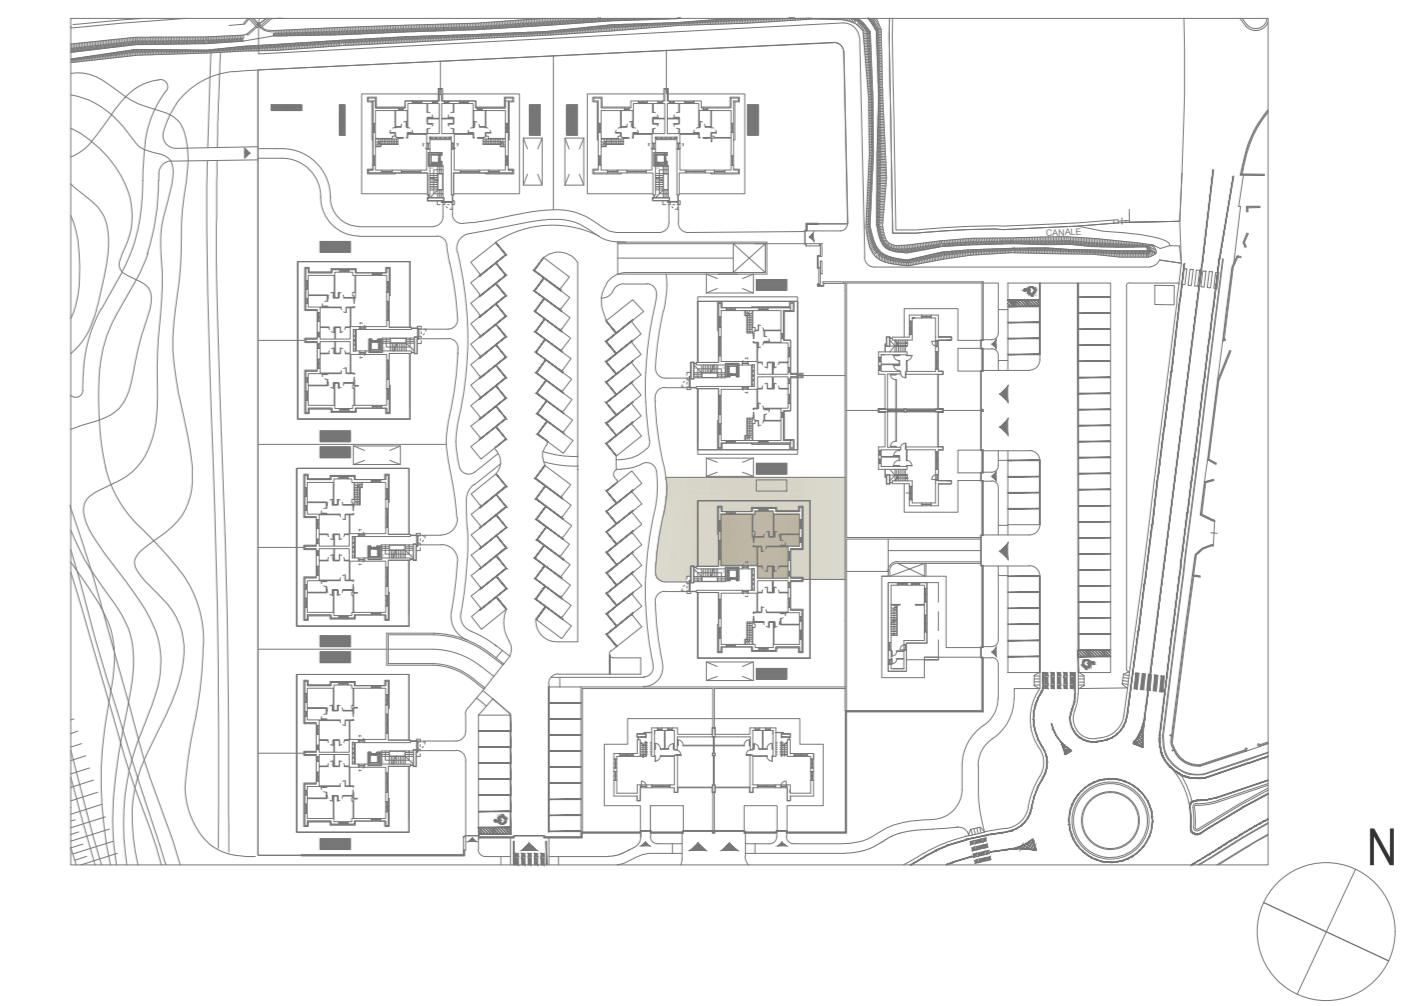

## H2 | Piano Terra

 168,80 mq

 2

 2

LOCALE	S.U. mq		
Soggiorno/cucina	41,77 mq	Camera 3	12,05 mq
Disimpegno	5,35 mq	Cabina armadio	4,07 mq
Bagno 1	4,44 mq	Pavimentazione	76,68 mq
Bagno 2	5,40 mq	Giardino	239,35 mq
Camera 1	14,29 mq	Garage	28,30 mq
Camera 2	11,80 mq	Contra	11,13 mq

# FABRICA

REAL ESTATE

RESIDENZA ALICE - TREVILO (BG)  
APPARTAMENTO H2 | PIANO TERRA | SCALA 1:50