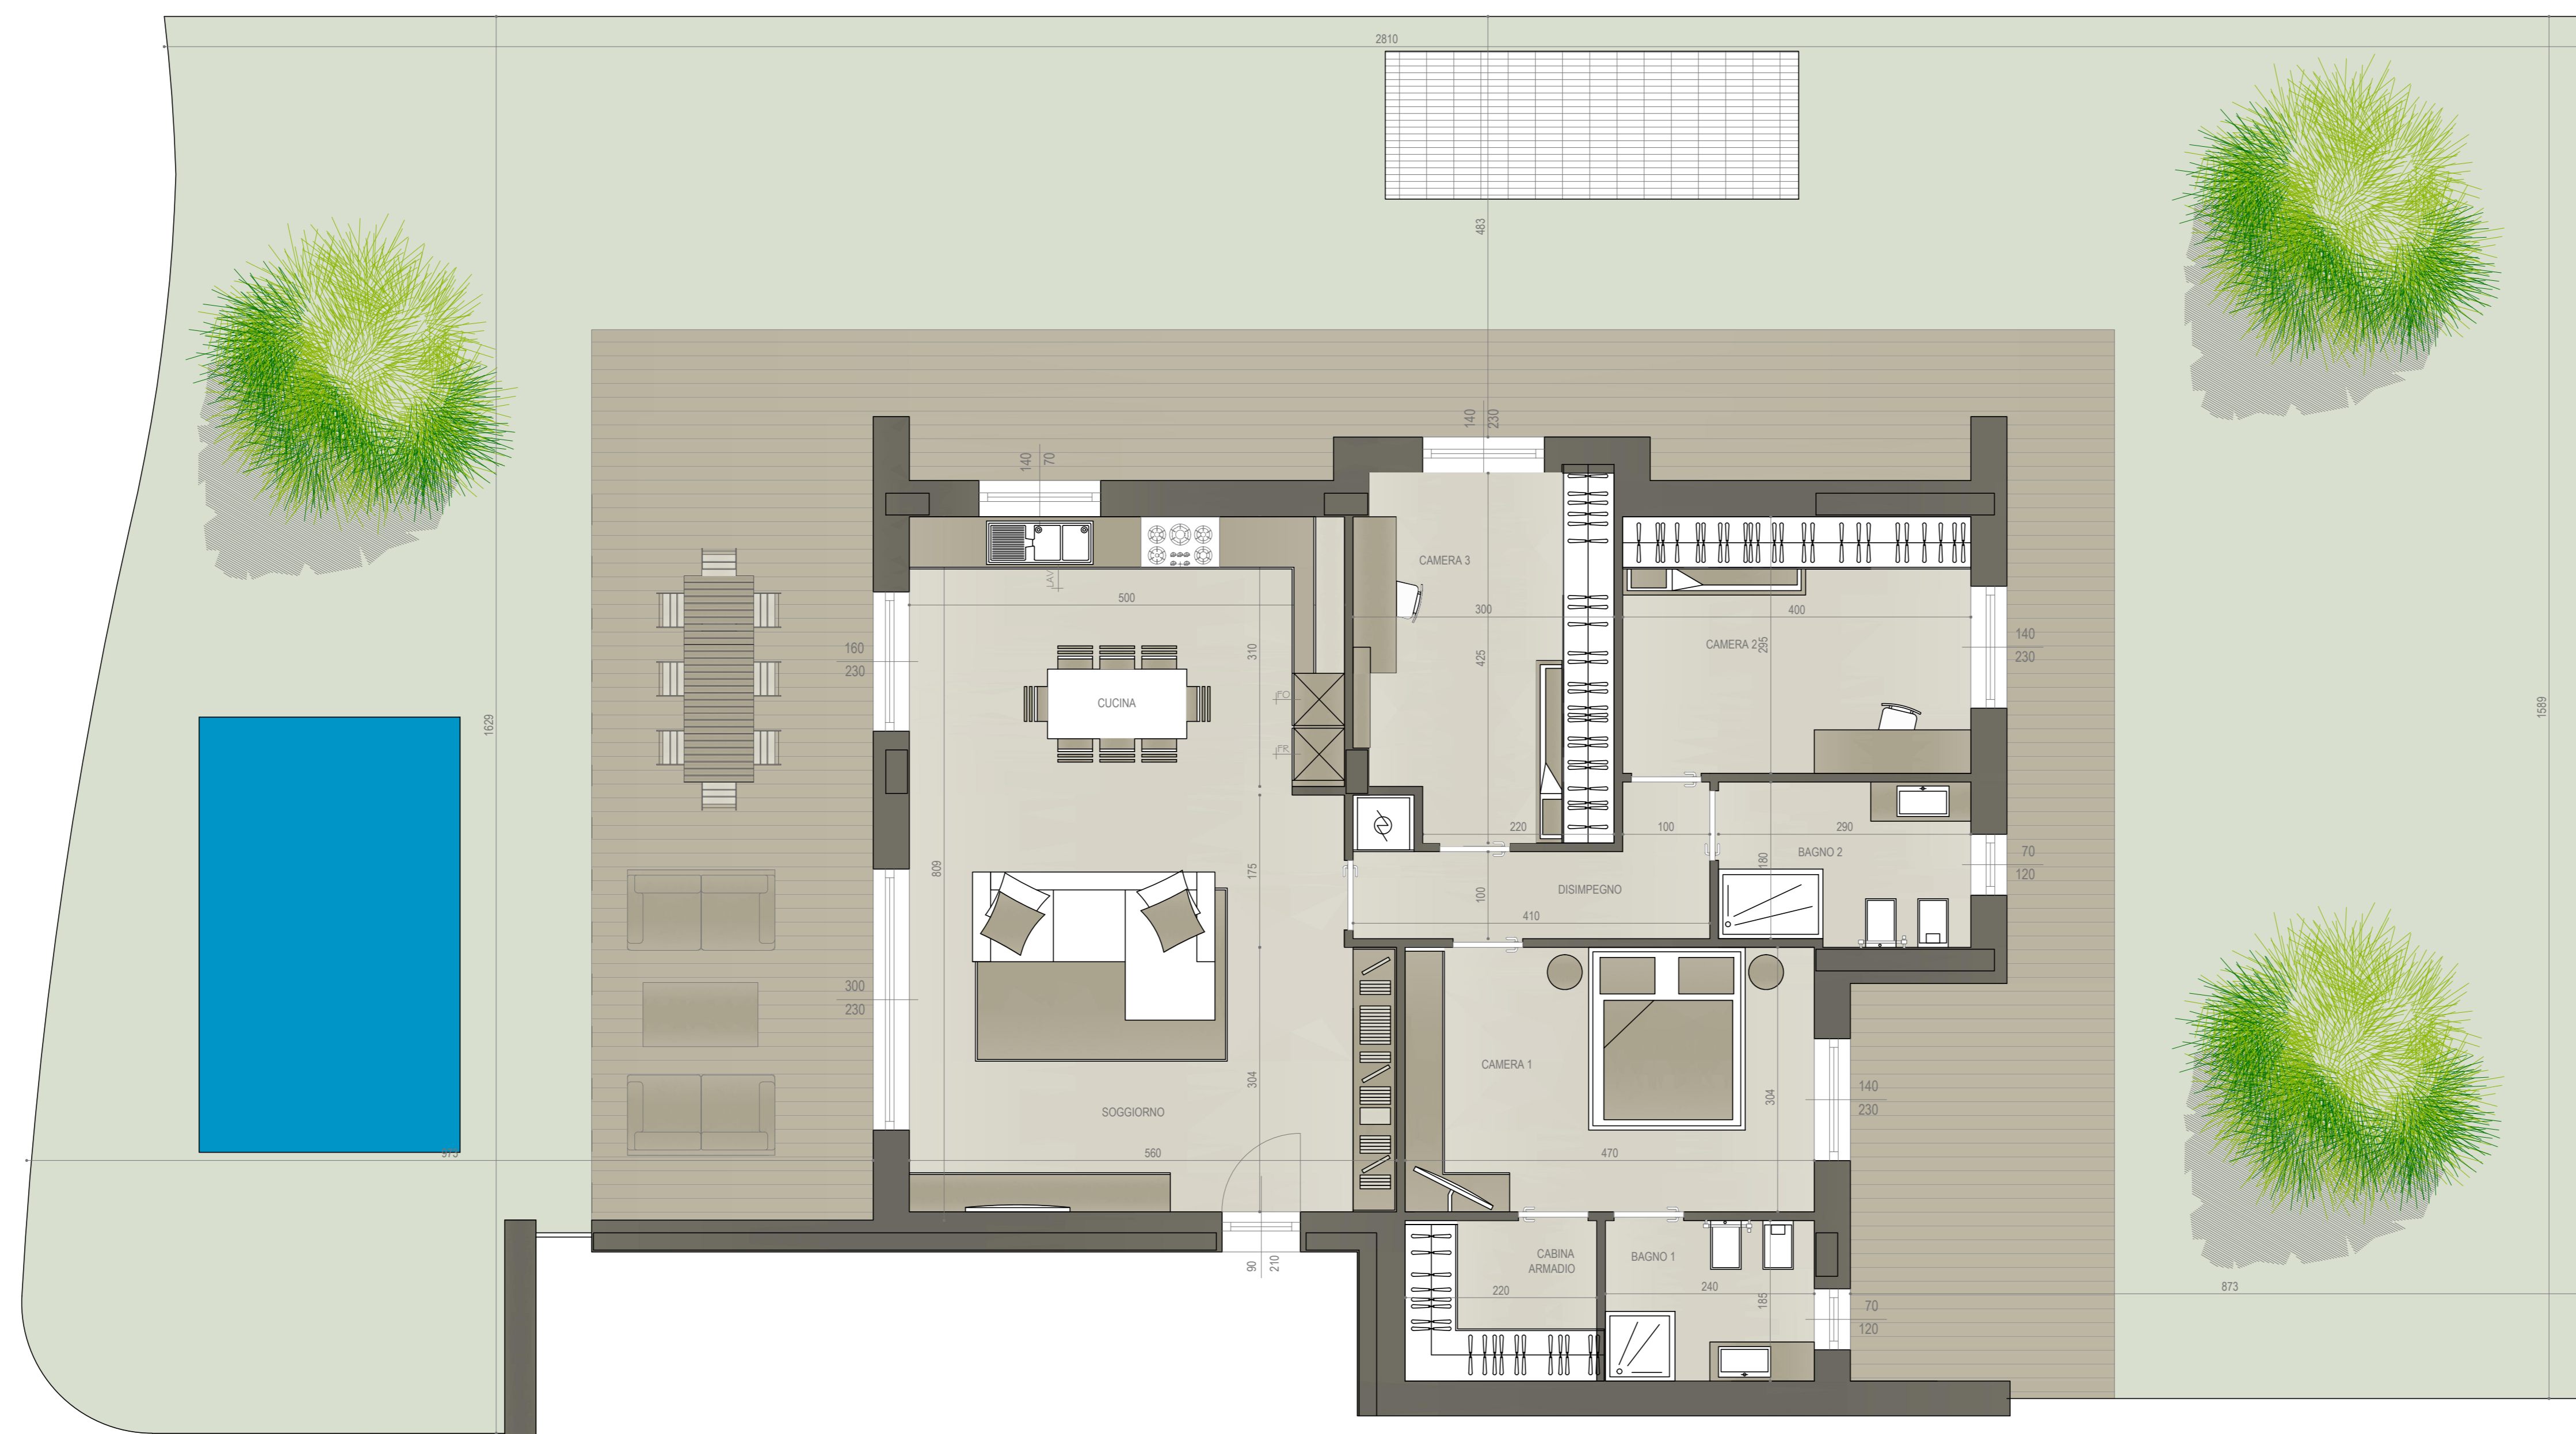

## H2 | Piano Terra

 168,80 mq

 2

 2

LOCALE	S.U. mq		
Soggiorno/cucina	41,77 mq	Camera 3	12,05 mq
Disimpegno	5,35 mq	Cabina armadio	4,07 mq
Bagno 1	4,44 mq	Pavimentazione	76,68 mq
Bagno 2	5,40 mq	Giardino	239,35 mq
Camera 1	14,29 mq	Garage	28,30 mq
Camera 2	11,80 mq	Contra	11,13 mq

# FABRICA

REAL ESTATE

RESIDENZA ALICE - TREVILO (BG)  
APPARTAMENTO H2 | PIANO TERRA | SCALA 1:50