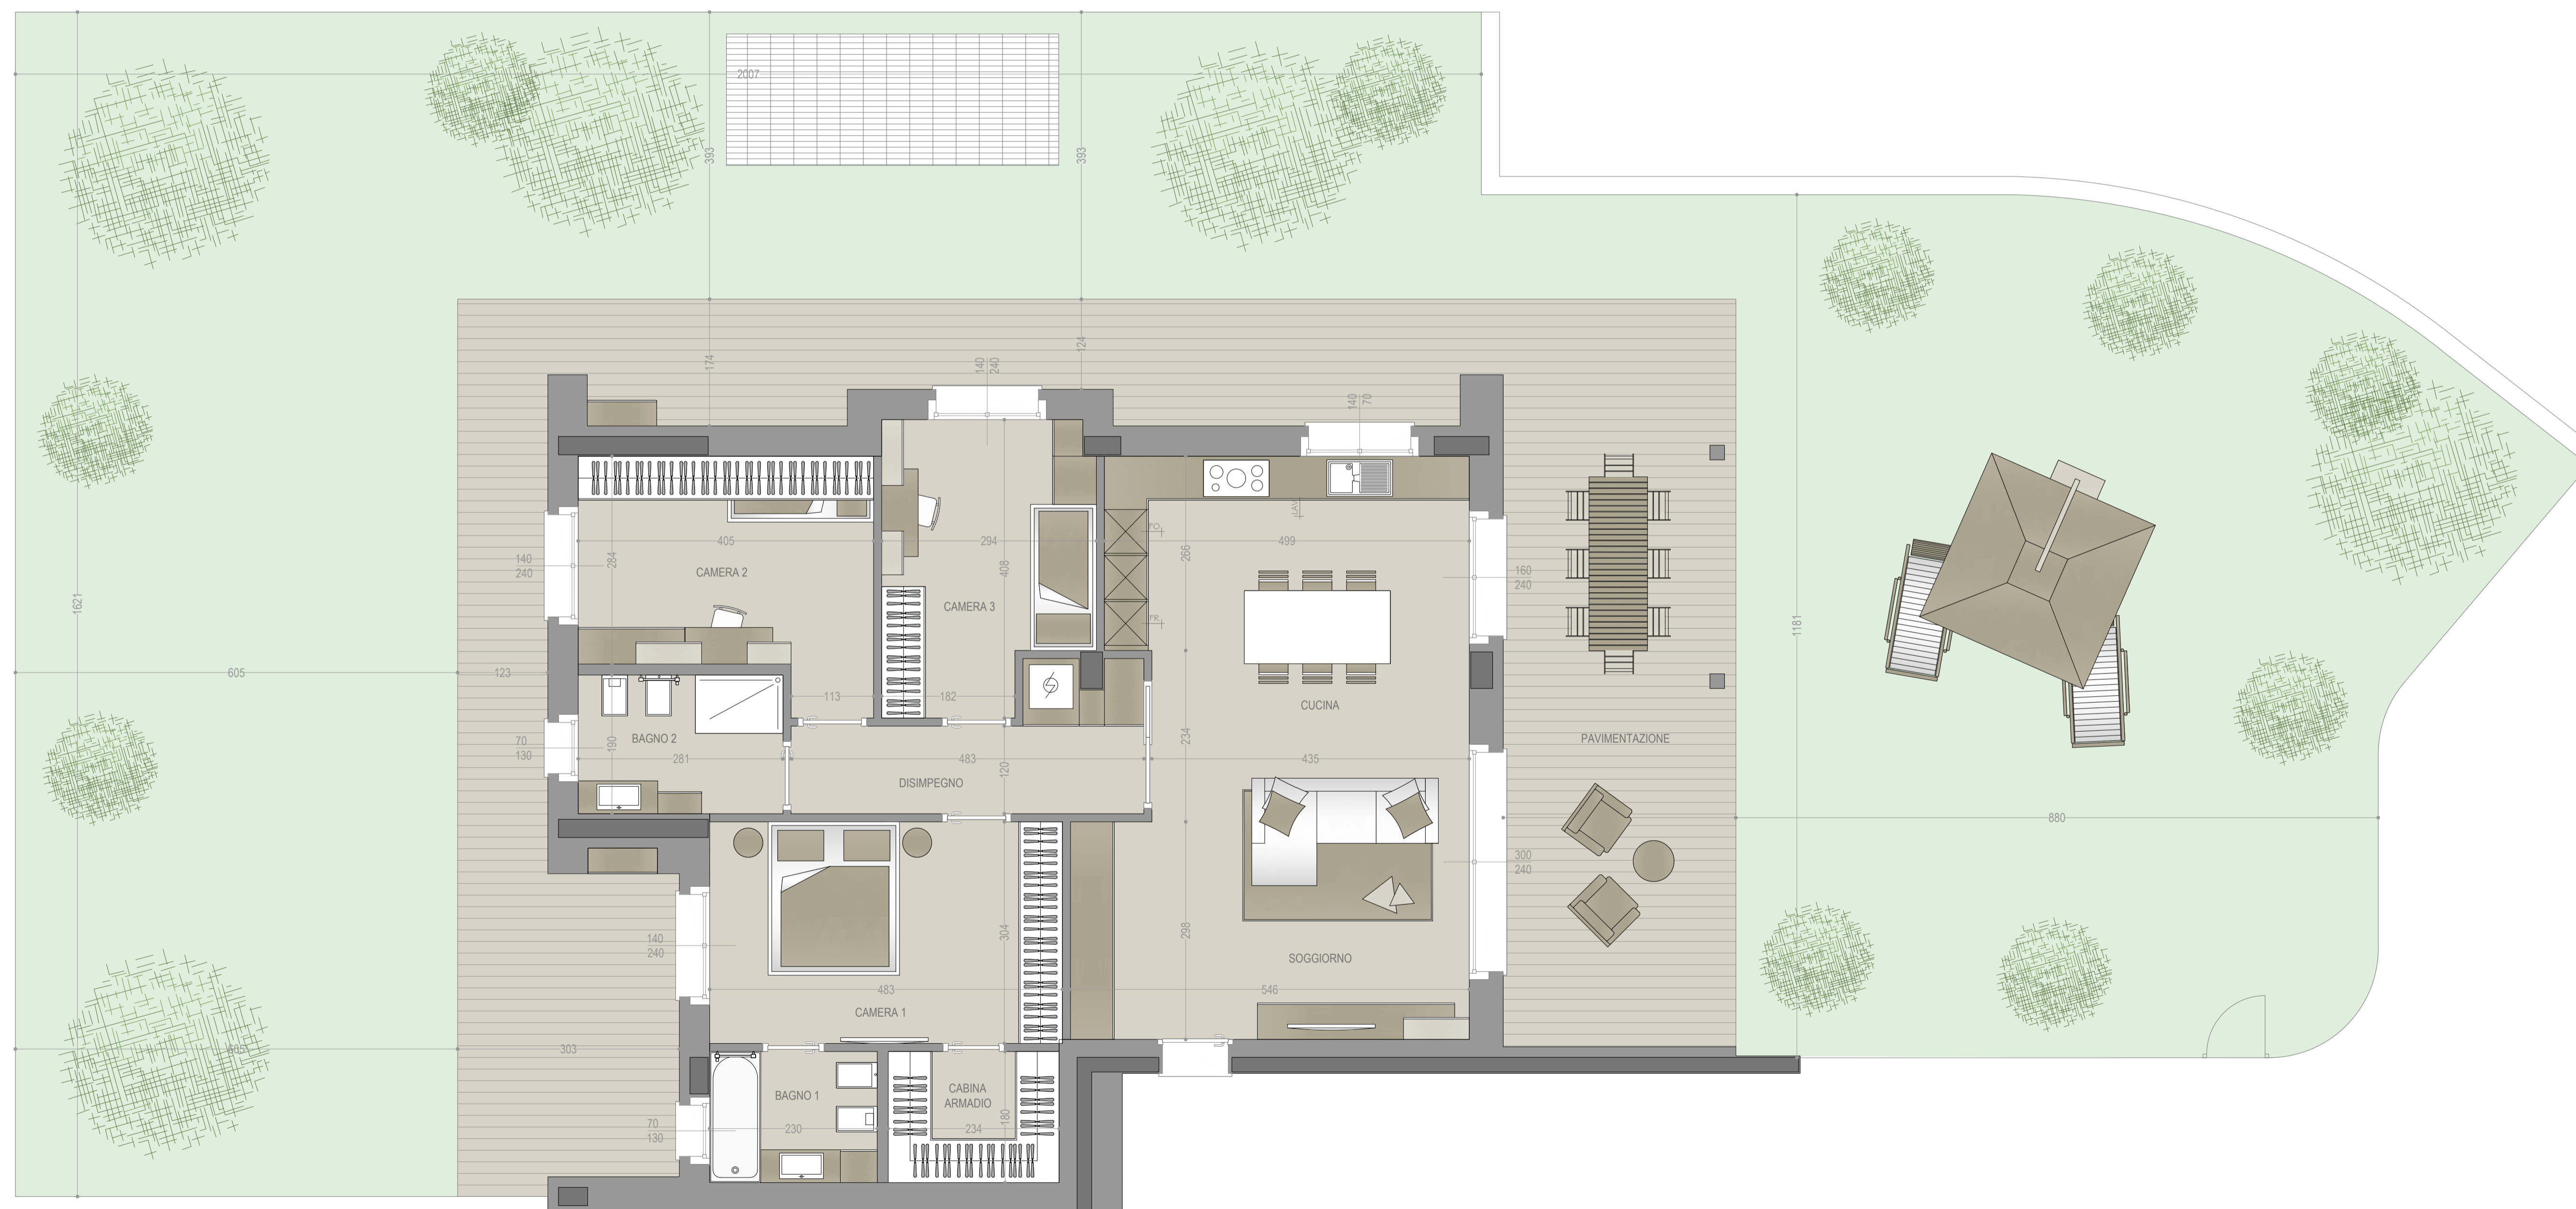

A02 | Piano Terra |

 174.13 mq

 2

 2

LOCALE	SU	LOCALE	SU
Soggiorno	22.79 mq	Pavimentazione	75.32 mq
Cucina	16.96 mq	Giardino	267.23 mq
Disimpegno	7.18 mq	Box	27.77 mq
Camera 1	14.66 mq		
Camera 2	12.34 mq		
Camera 3	10.89 mq		
Cabina armadio	4.20 mq		
Bagno 1	4.12 mq		
Bagno 2	5.33 mq		

FABRICA

REAL ESTATE

RESIDENZA ALICE | TREVIOLLO (BG)
APPARTAMENTO A02 | PIANO TERRA | SCALA 1:50