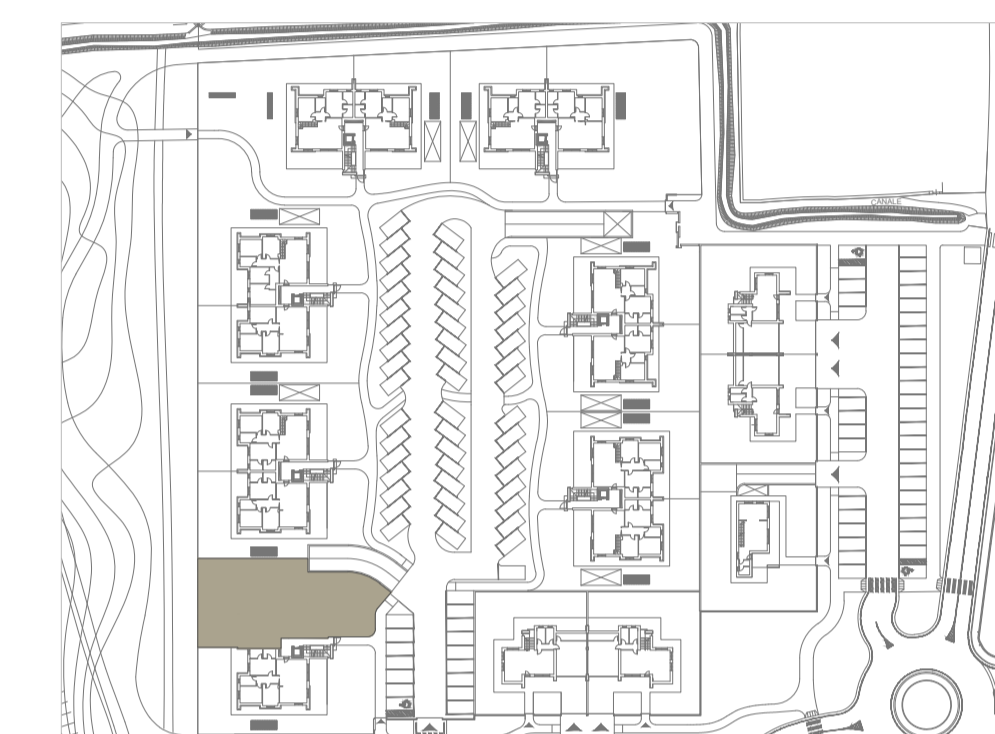

A02 | Piano Terra |

 174.13 mq

 2

 2

LOCALE	SU	LOCALE	SU
Soggiorno	22.79 mq	Pavimentazione	75.32 mq
Cucina	16.96 mq	Giardino	267.23 mq
Disimpegno	7.18 mq	Box	27.77 mq
Camera 1	14.66 mq		
Camera 2	12.34 mq		
Camera 3	10.89 mq		
Cabina armadio	4.20 mq		
Bagno 1	4.12 mq		
Bagno 2	5.33 mq		

FABRICA

REAL ESTATE

RESIDENZA ALICE | TREVIOLLO (BG)
APPARTAMENTO A02 | PIANO TERRA | SCALA 1:50