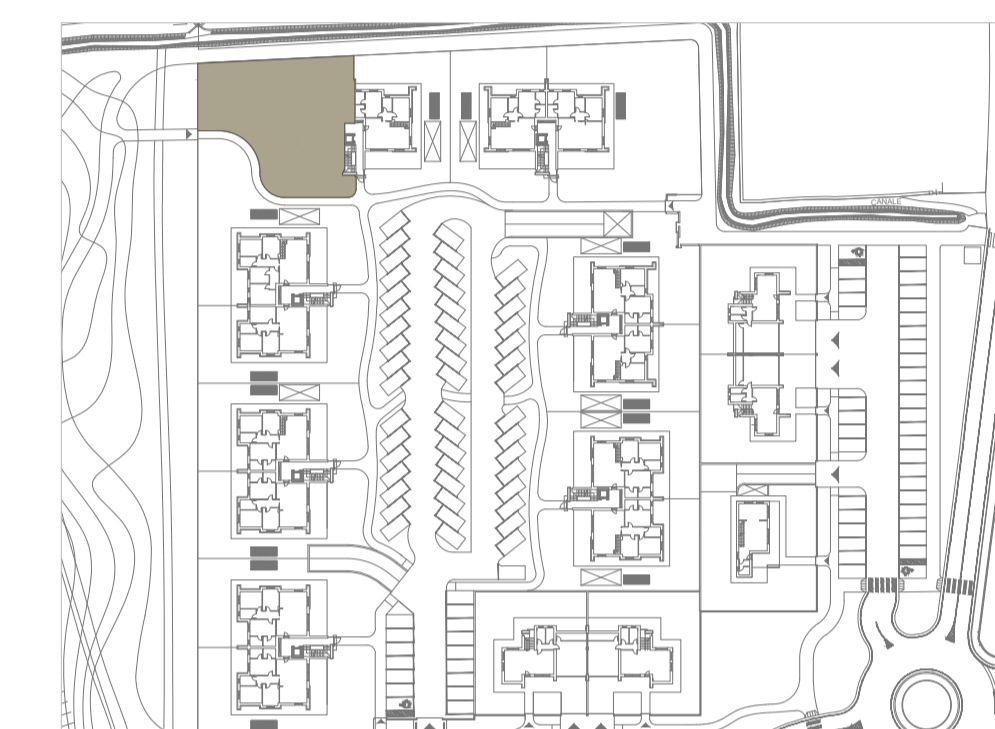

E01 | Piano Terra |

 168.37 mq

 2

 2

LOCALE	SU	LOCALE	SU
Soggiorno	20.24 mq	Pavimentazione	68.91 mq
Cucina	18.31 mq	Giardino	392.75 mq
Disimpegno	3.31 mq	Box	28.23 mq
Camera 1	15.86 mq		
Camera 2	12.50 mq		
Cabina armadio	4.30 mq		
Bagno 1	4.74 mq		
Bagno 2	4.37 mq		

FABRICA REAL ESTATE

RESIDENZA ALICE | TREVIOLO (BG)
APPARTAMENTO E01 | PIANO TERRA | SCALA 1:50