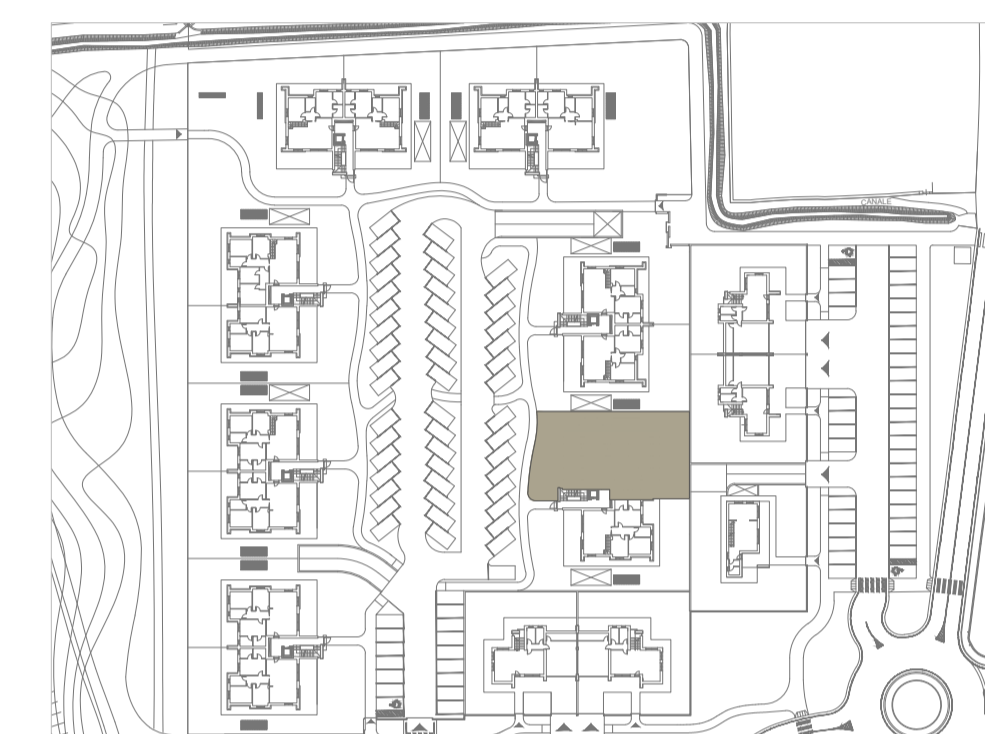

H02 | Piano Terra |

 175.90 mq

 2

 2

LOCALE	SU	LOCALE	SU
Soggiorno	22.81 mq	Pavimentazione	76.45 mq
Cucina	16.96 mq	Giardino	239.50 mq
Disimpegno	7.19 mq	Box	28.35 mq
Camera 1	14.14 mq	Cantina	11.14 mq
Camera 2	12.17 mq		
Camera 3	11.10 mq		
Cabina armadio	4.38 mq		
Bagno 1	4.29 mq		
Bagno 2	5.34 mq		

FABRICA REAL ESTATE

RESIDENZA ALICE | TREVIOLO (BG)
APPARTAMENTO H02 | PIANO TERRA | SCALA 1:50