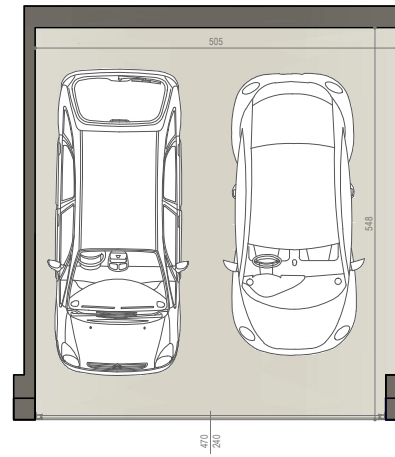

# A1 [Piano Terra]

 163,70 mq

 2

 2

LOCALE	S.U. mq		
Soggiorno	31,30 mq	Camera 3	10,11 mq
Cucina	9,30 mq	Cabina armadio	4,00 mq
Disimpegno	6,60 mq	Bagno 2	5,18 mq
Bagno 1	4,16 mq	Pavim. esterna	126,62 mq
Camera 1	15,68 mq	Giardino	128,45 mq
Camera 2	9,84 mq	Posto auto	27,55 mq