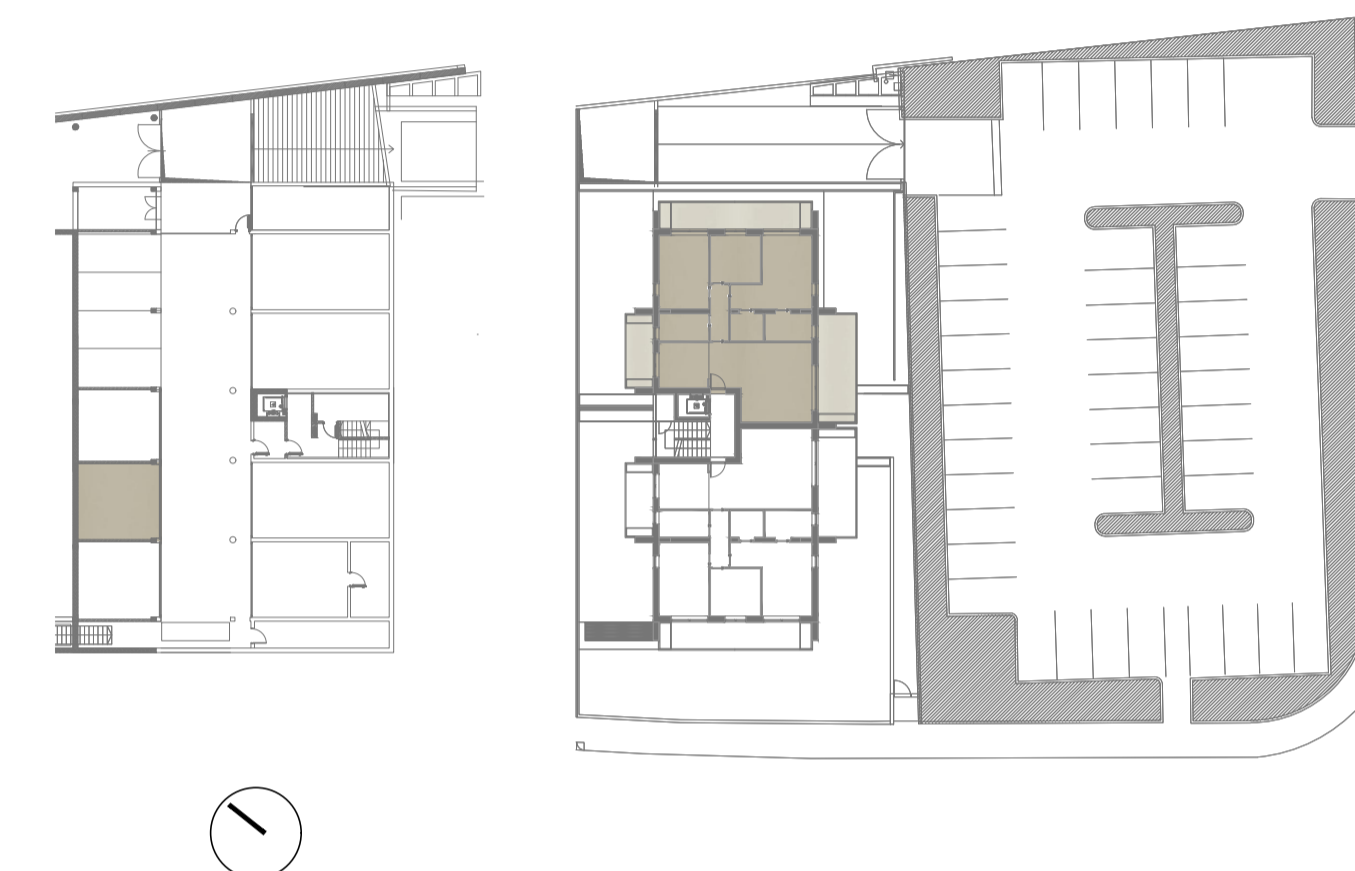

A4 |Piano Primo|

 160,40 mq

 2

 2

LOCALE	S.U. mq		
Soggiorno	25,70 mq	Ripostiglio	4,50 mq
Cucina	16,20 mq	Bagno 2	5,53 mq
Disimpegno	7,67 mq	Terrazzo 1	18,30 mq
Bagno 1	5,94 mq	Terrazzo 2	18,92 mq
Camera 1	16,12 mq	Terrazzo 3	6,22 mq
Camera 2	9,95 mq	Garage	27,78 mq
Camera matrim.	16,66 mq		

FABRICA

REAL ESTATE

RESIDENZA CHIARA - BERGAMO - VIA BAIONI
APPARTAMENTO A4 | PIANO PRIMO | SCALA 1:50