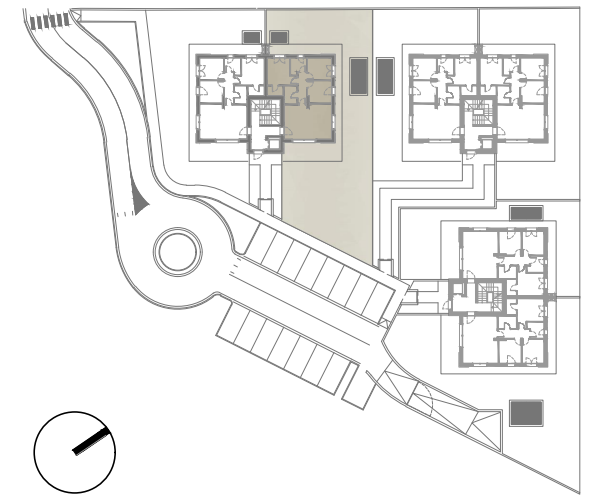

A2 | Piano Terra |

 136,63 mq

 2

 2

LOCALE	S.U. mq		
Soggiorno/cucina	29,28 mq	Camera 2	9,28 mq
Disimpegno	4,23 mq	Camera 3	9,42 mq
Bagno 1	4,26 mq	Pavimentazione	44,14 mq
Bagno 2	4,90 mq	Giardino	249,95 mq
Camera 1	15,26 mq	Garage	26,42 mq

FABRICA

REAL ESTATE

RESIDENZA LAURA 4 - GORLE (BG)
 APPARTAMENTO A2 | PIANO TERRA | SCALA 1:50