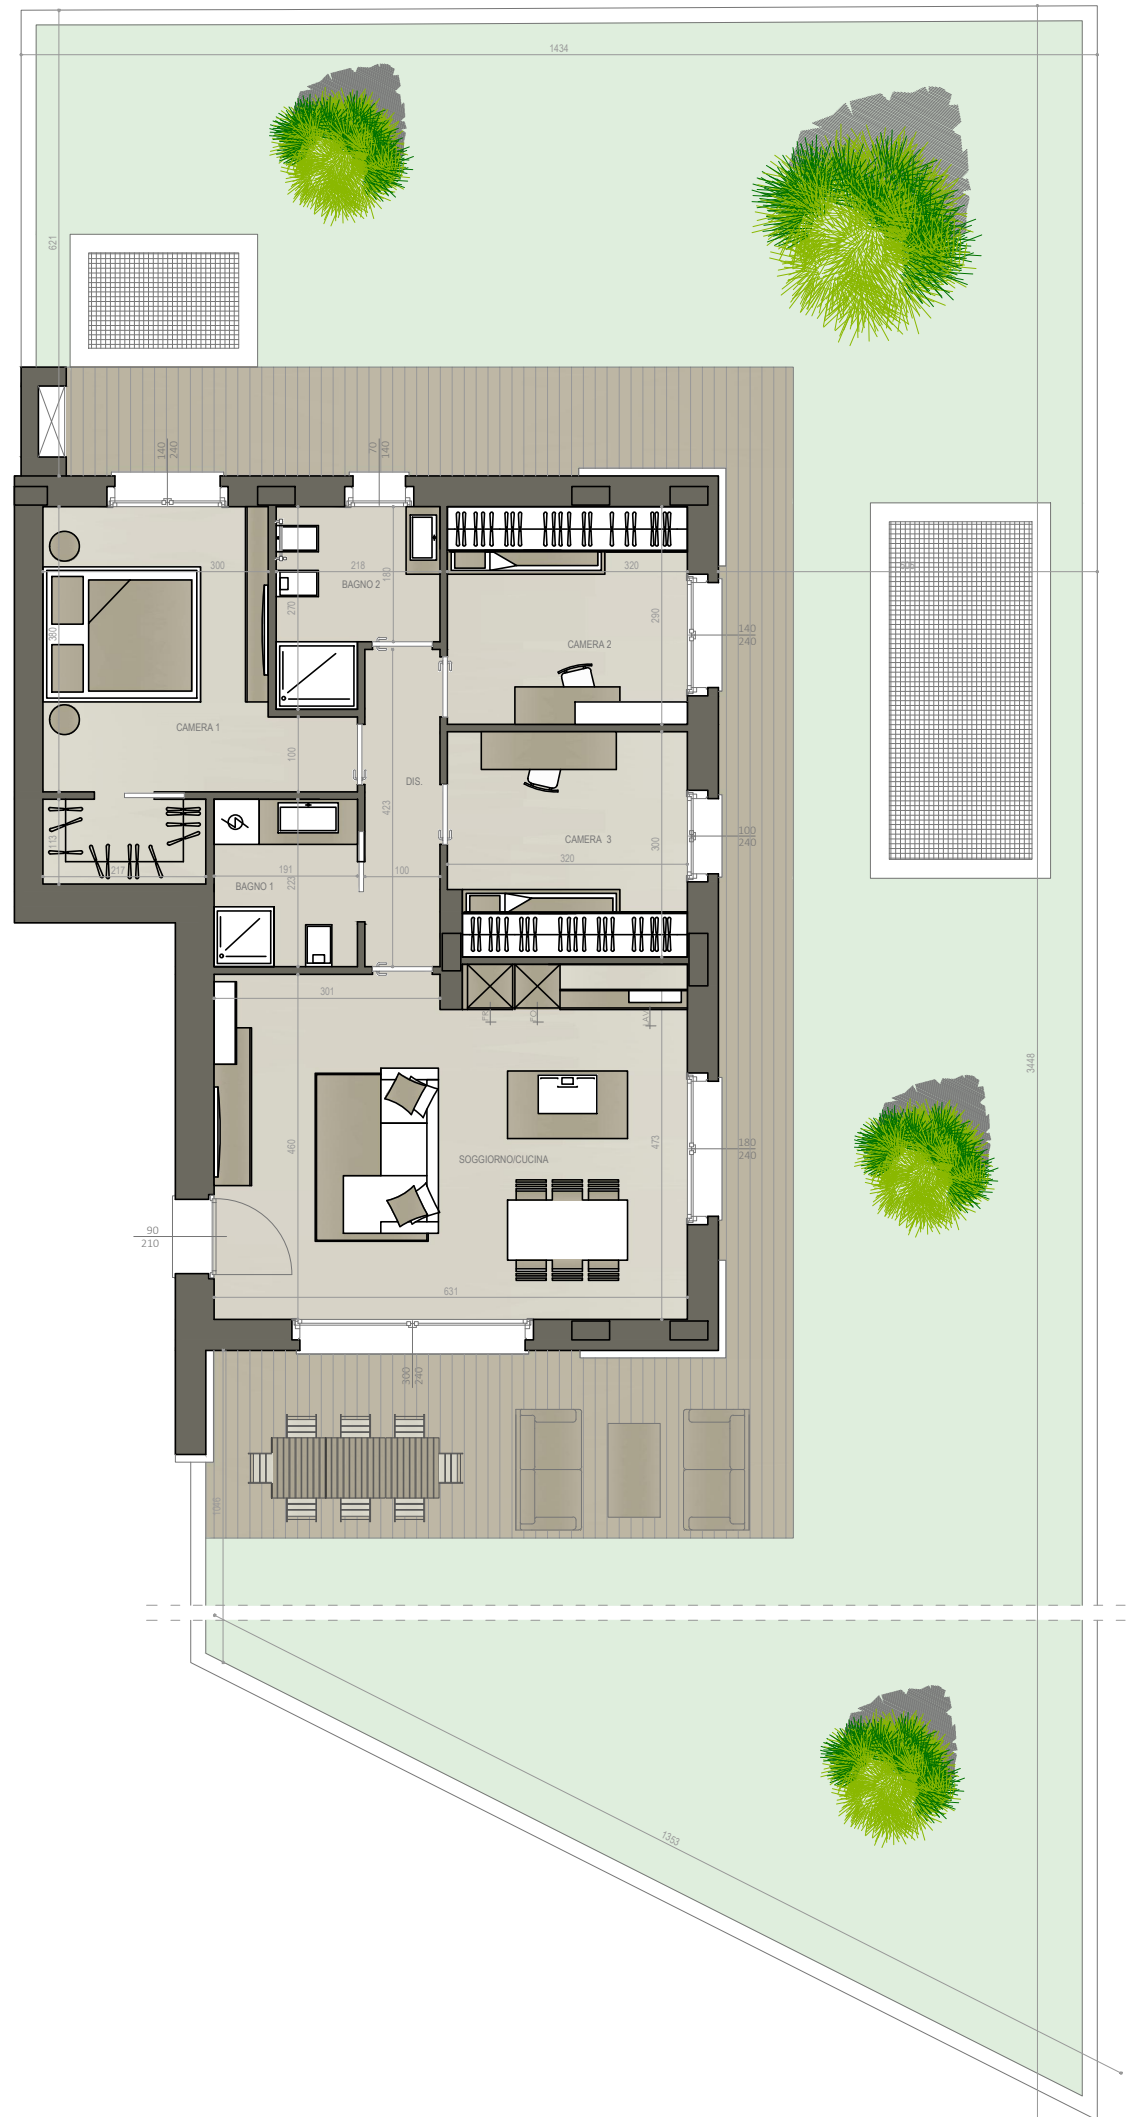

A2 | Piano Terra |

 136,63 mq

 2

 2

LOCALE	S.U. mq		
Soggiorno/cucina	29,28 mq	Camera 2	9,28 mq
Disimpegno	4,23 mq	Camera 3	9,42 mq
Bagno 1	4,26 mq	Pavimentazione	44,14 mq
Bagno 2	4,90 mq	Giardino	249,95 mq
Camera 1	15,26 mq	Garage	26,42 mq

FABRICA

REAL ESTATE

RESIDENZA LAURA 4 - GORLE (BG)
 APPARTAMENTO A2 | PIANO TERRA | SCALA 1:50