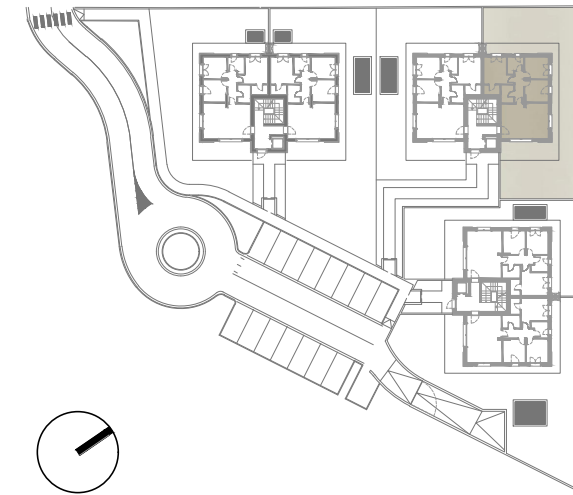

B2 |Piano Terra|

 128,49 mq

 2

 2

| LOCALE | S.U. mq | | |
|------------------|----------|----------------|-----------|
| Soggiorno/cucina | 29,28 mq | Camera 2 | 9,28 mq |
| Disimpegno | 4,23 mq | Camera 3 | 9,42 mq |
| Bagno 1 | 4,26 mq | Pavimentazione | 44,14 mq |
| Bagno 2 | 4,90 mq | Giardino | 171,26 mq |
| Camera 1 | 15,26 mq | Garage | 26,26 mq |

FABRICA REAL ESTATE

RESIDENZA LAURA 4 - GORLE (BG)
APPARTAMENTO B2 | PIANO TERRA | SCALA 1:50