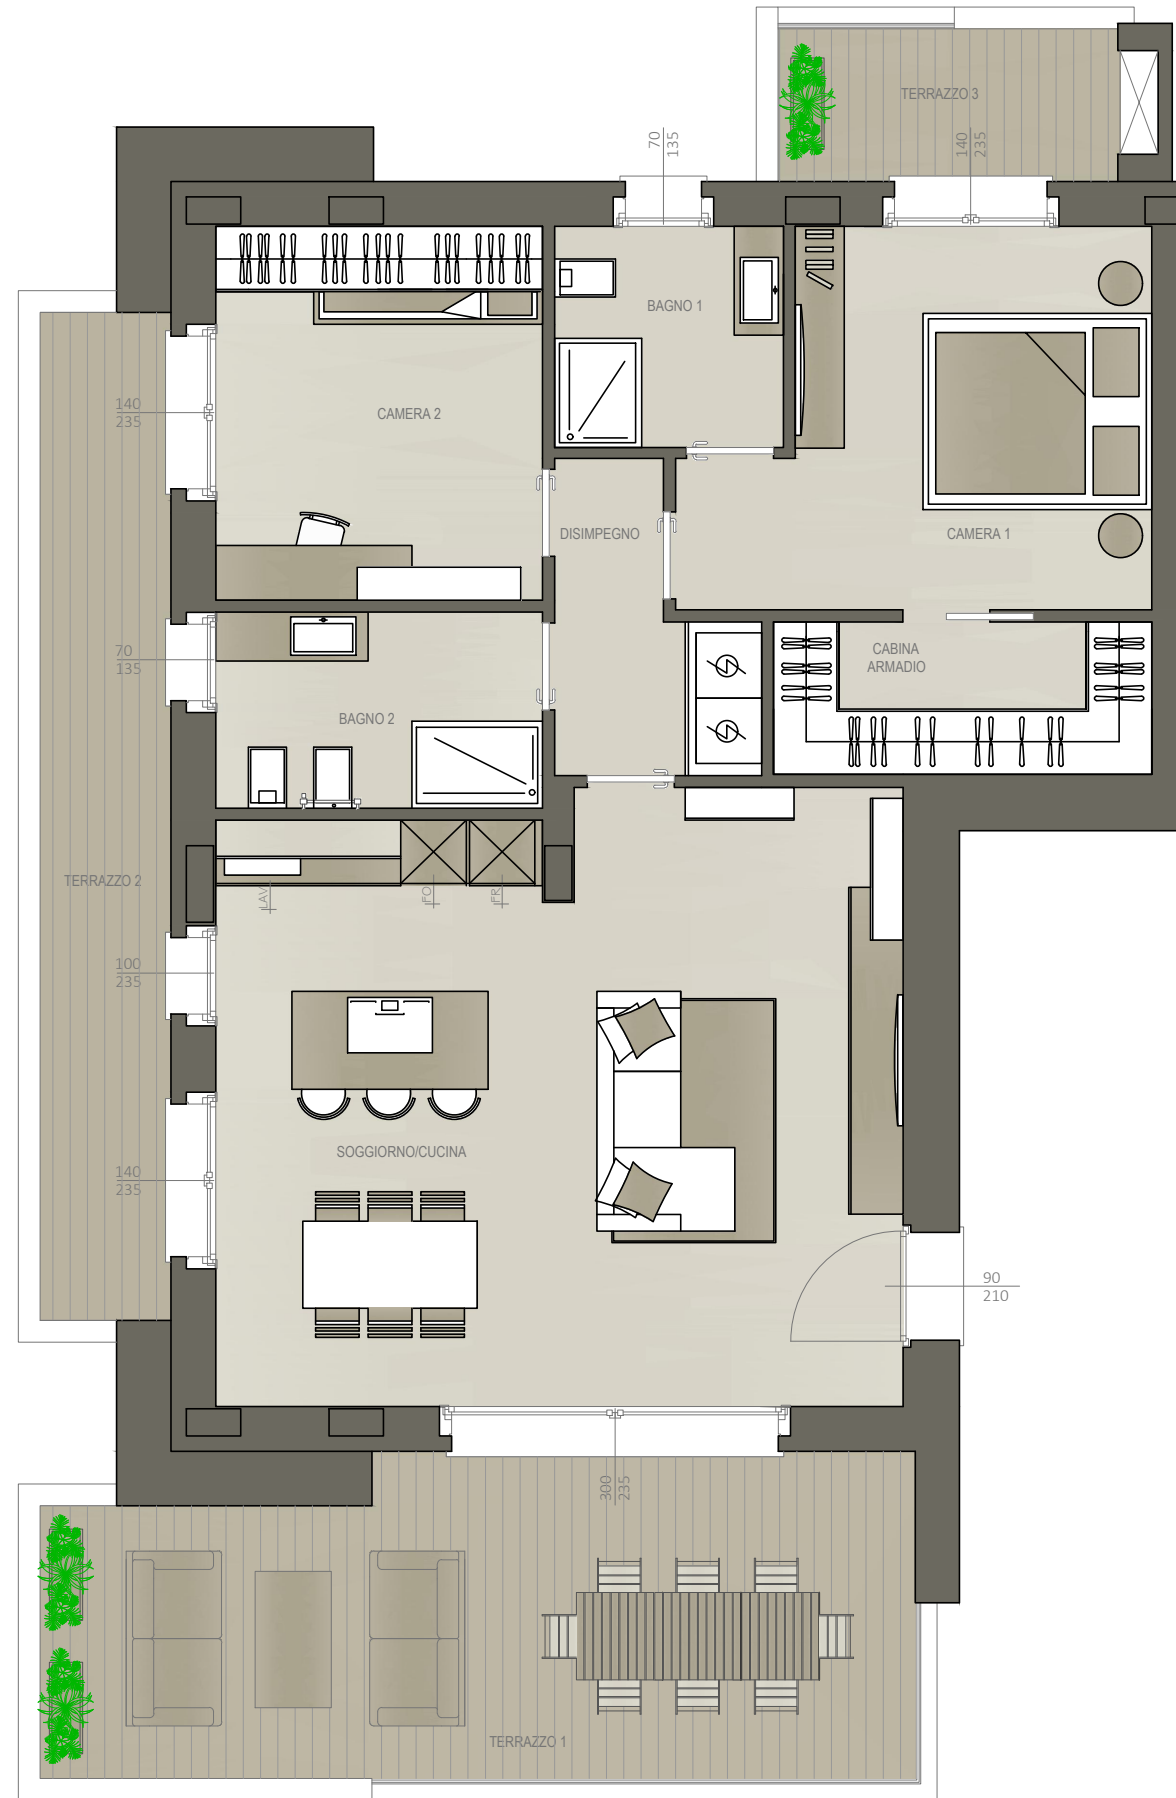

B3 |Piano Primo|

123,30 mq

2

2

LOCALE	S.U. mq	LOCALE	S.U. mq
Soggiorno/cucina	34,64 mq	Camera 2	10,30 mq
Disimpegno	4,18 mq	Terrazzo 1	25,26 mq
Bagno 1	4,26 mq	Terrazzo 2	13,08 mq
Bagno 2	5,40 mq	Terrazzo 3	5,55 mq
Camera 1	13,03 mq	Garage	27,64 mq
Cabina armadio	4,86 mq		