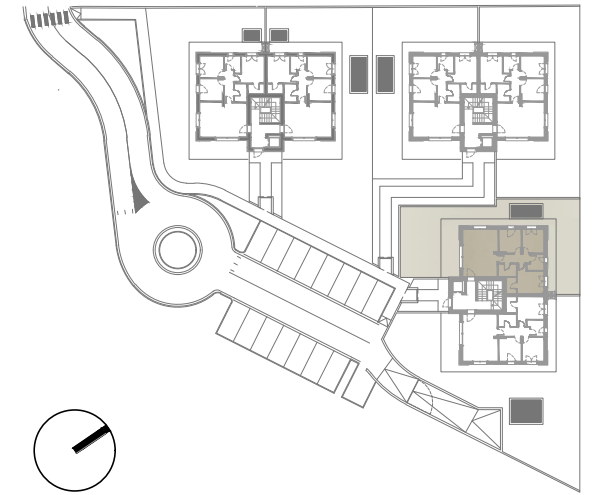

C1 | Piano Terra

 123,45 mq

 2

 2

LOCALE	S.U. mq		
Soggiorno/cucina	29,28 mq	Camera 2	9,28 mq
Disimpegno	4,23 mq	Camera 3	9,42 mq
Bagno 1	4,26 mq	Pavimentazione	41,62 mq
Bagno 2	4,90 mq	Giardino	124,40 mq
Camera 1	15,26 mq	Garage	26,10 mq

FABRICA

REAL ESTATE

RESIDENZA LAURA 4 - GORLE (BG)
APPARTAMENTO C1 | PIANO TERRA | SCALA 1:50