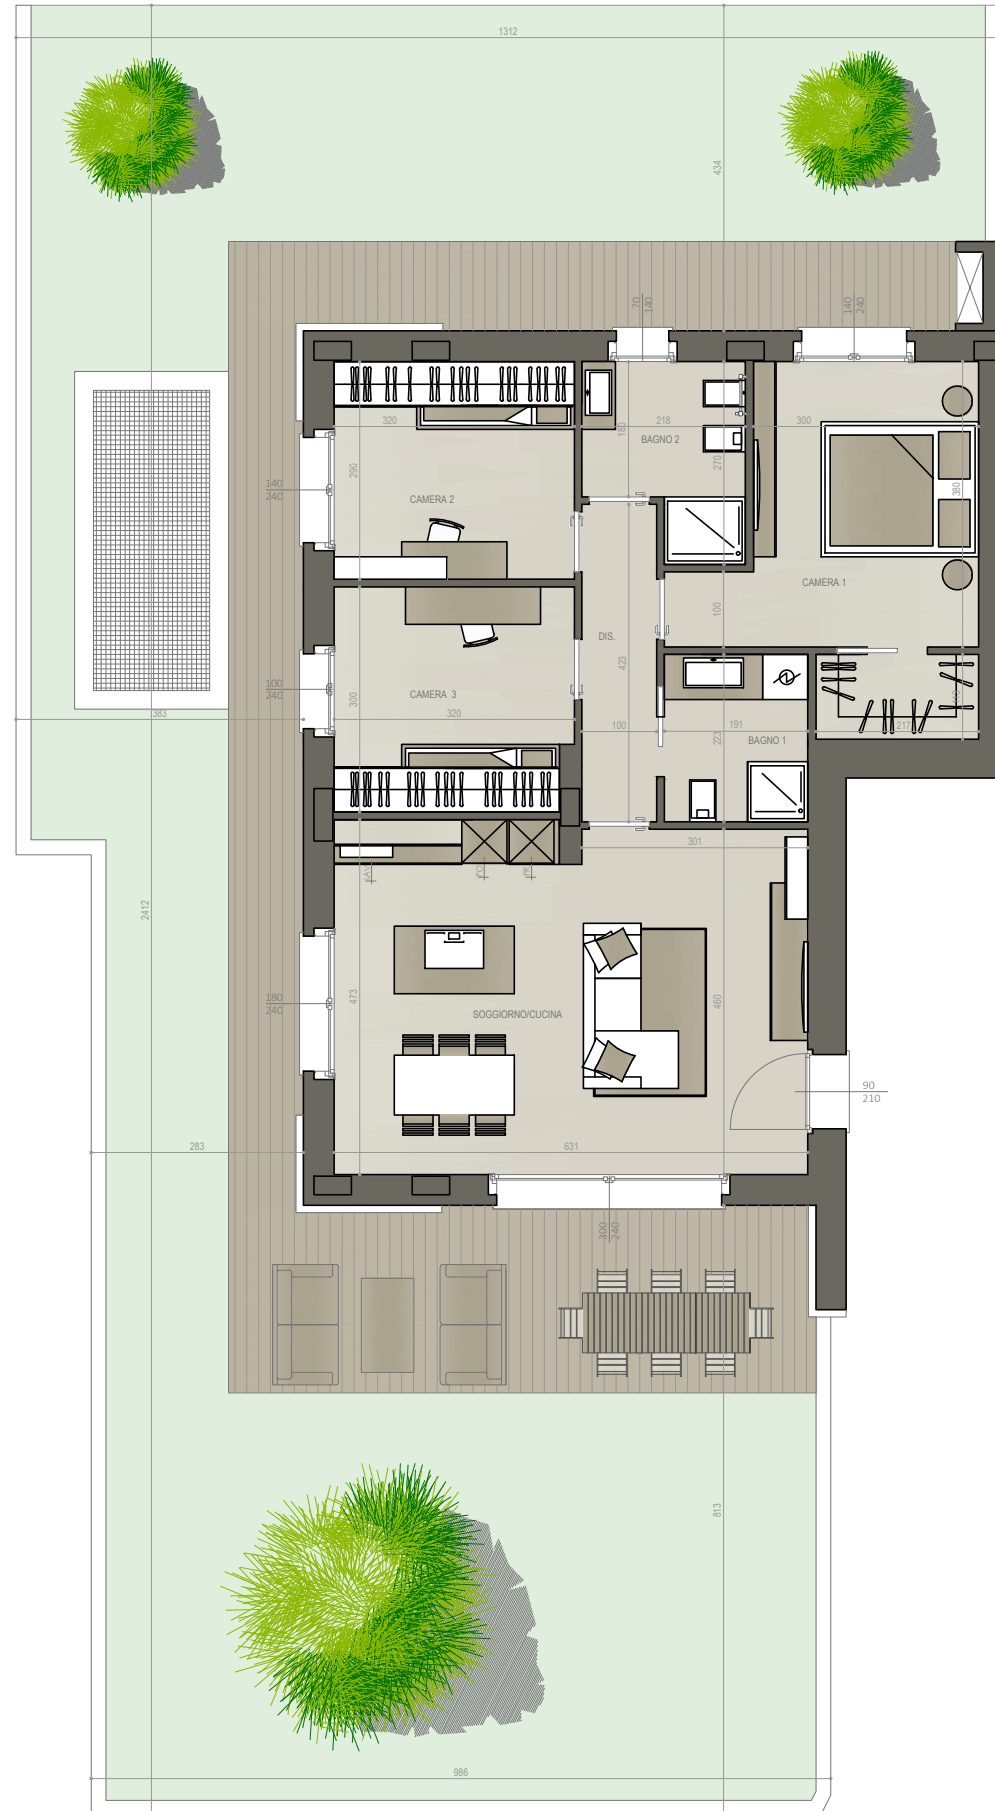

C1 | Piano Terra

 123,45 mq

 2

 2

LOCALE	S.U. mq		
Soggiorno/cucina	29,28 mq	Camera 2	9,28 mq
Disimpegno	4,23 mq	Camera 3	9,42 mq
Bagno 1	4,26 mq	Pavimentazione	41,62 mq
Bagno 2	4,90 mq	Giardino	124,40 mq
Camera 1	15,26 mq	Garage	26,10 mq

FABRICA

REAL ESTATE

RESIDENZA LAURA 4 - GORLE (BG)
APPARTAMENTO C1 | PIANO TERRA | SCALA 1:50