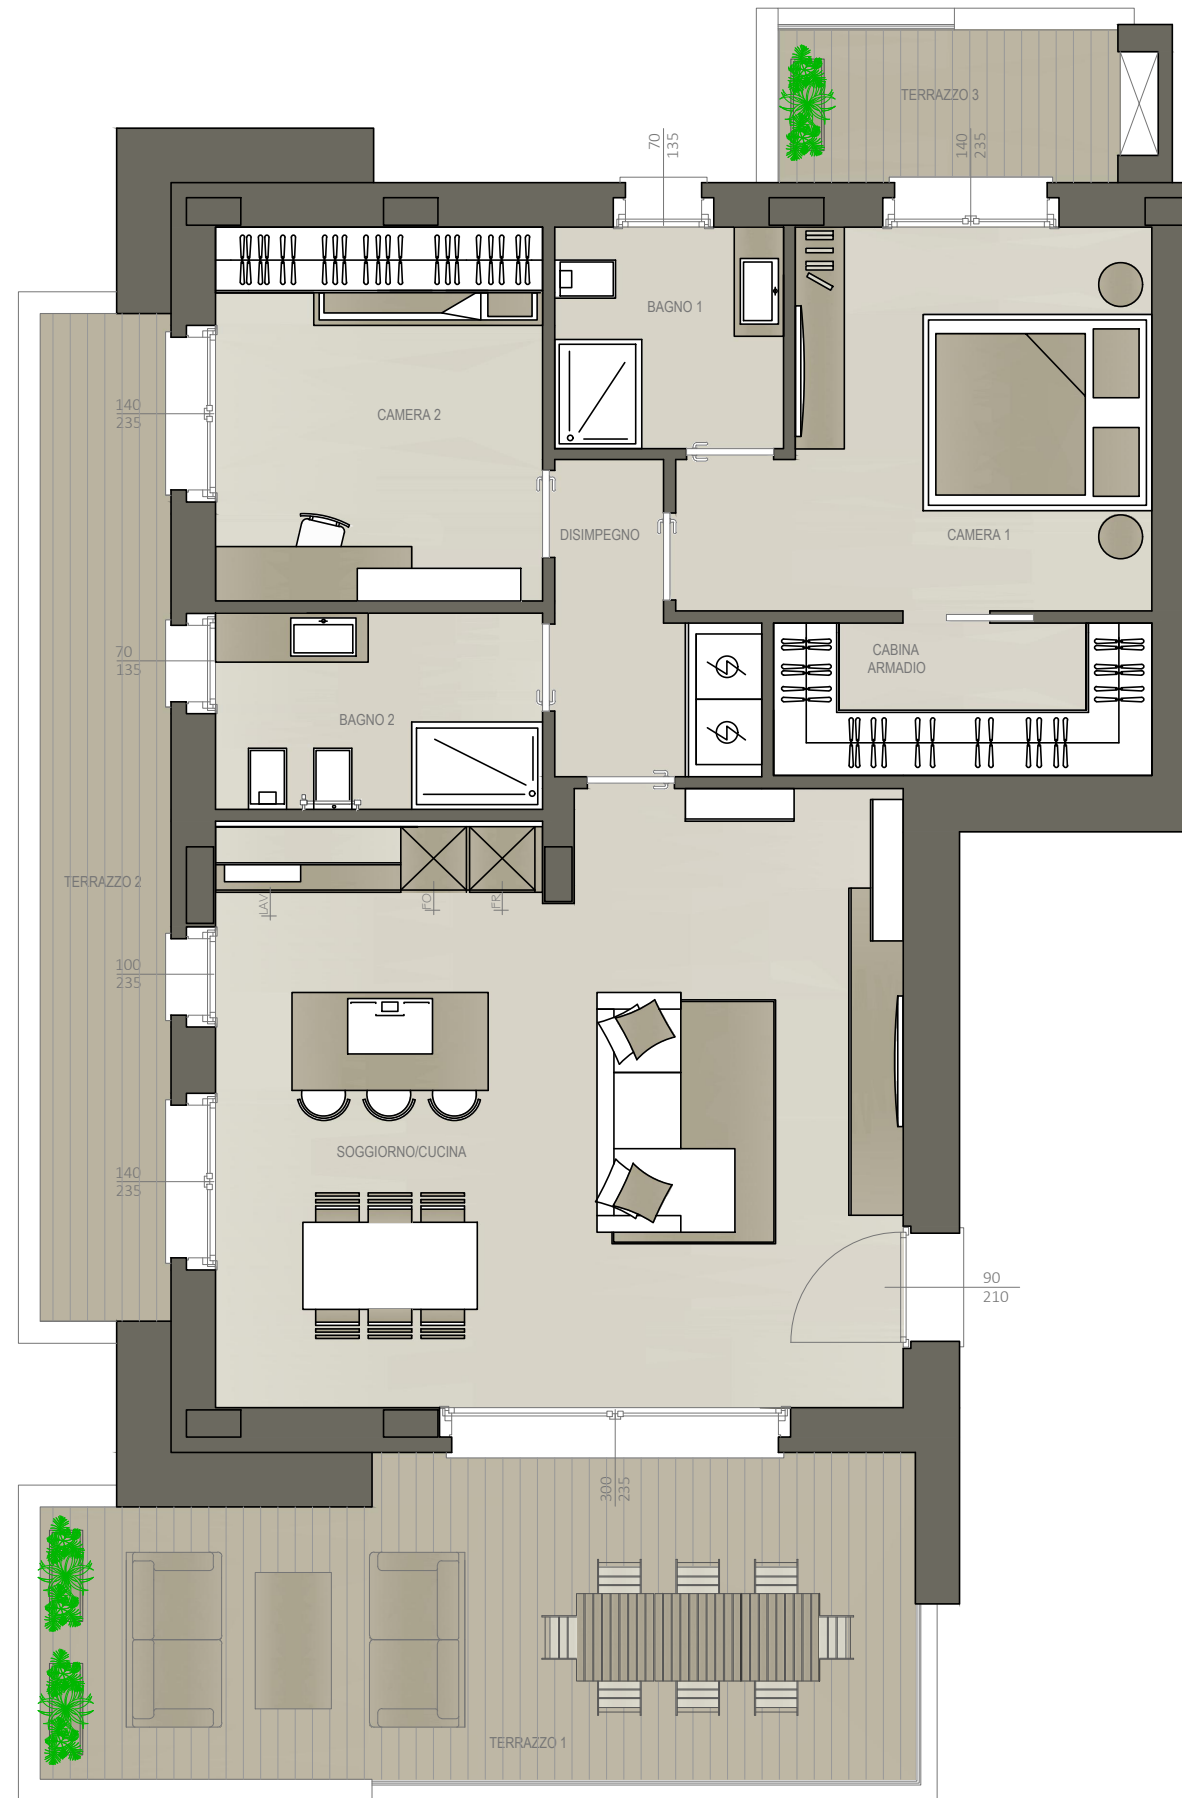

C3 |Piano Primo|

124,82 mq

2

2

LOCALE	S.U. mq	LOCALE	S.U. mq
Soggiorno/cucina	34,64 mq	Camera 2	10,30 mq
Disimpegno	4,18 mq	Terrazzo 1	25,26 mq
Bagno 1	4,26 mq	Terrazzo 2	13,08 mq
Bagno 2	5,40 mq	Terrazzo 3	5,55 mq
Camera 1	13,03 mq	Garage	30,20 mq
Cabina armadio	4,86 mq		