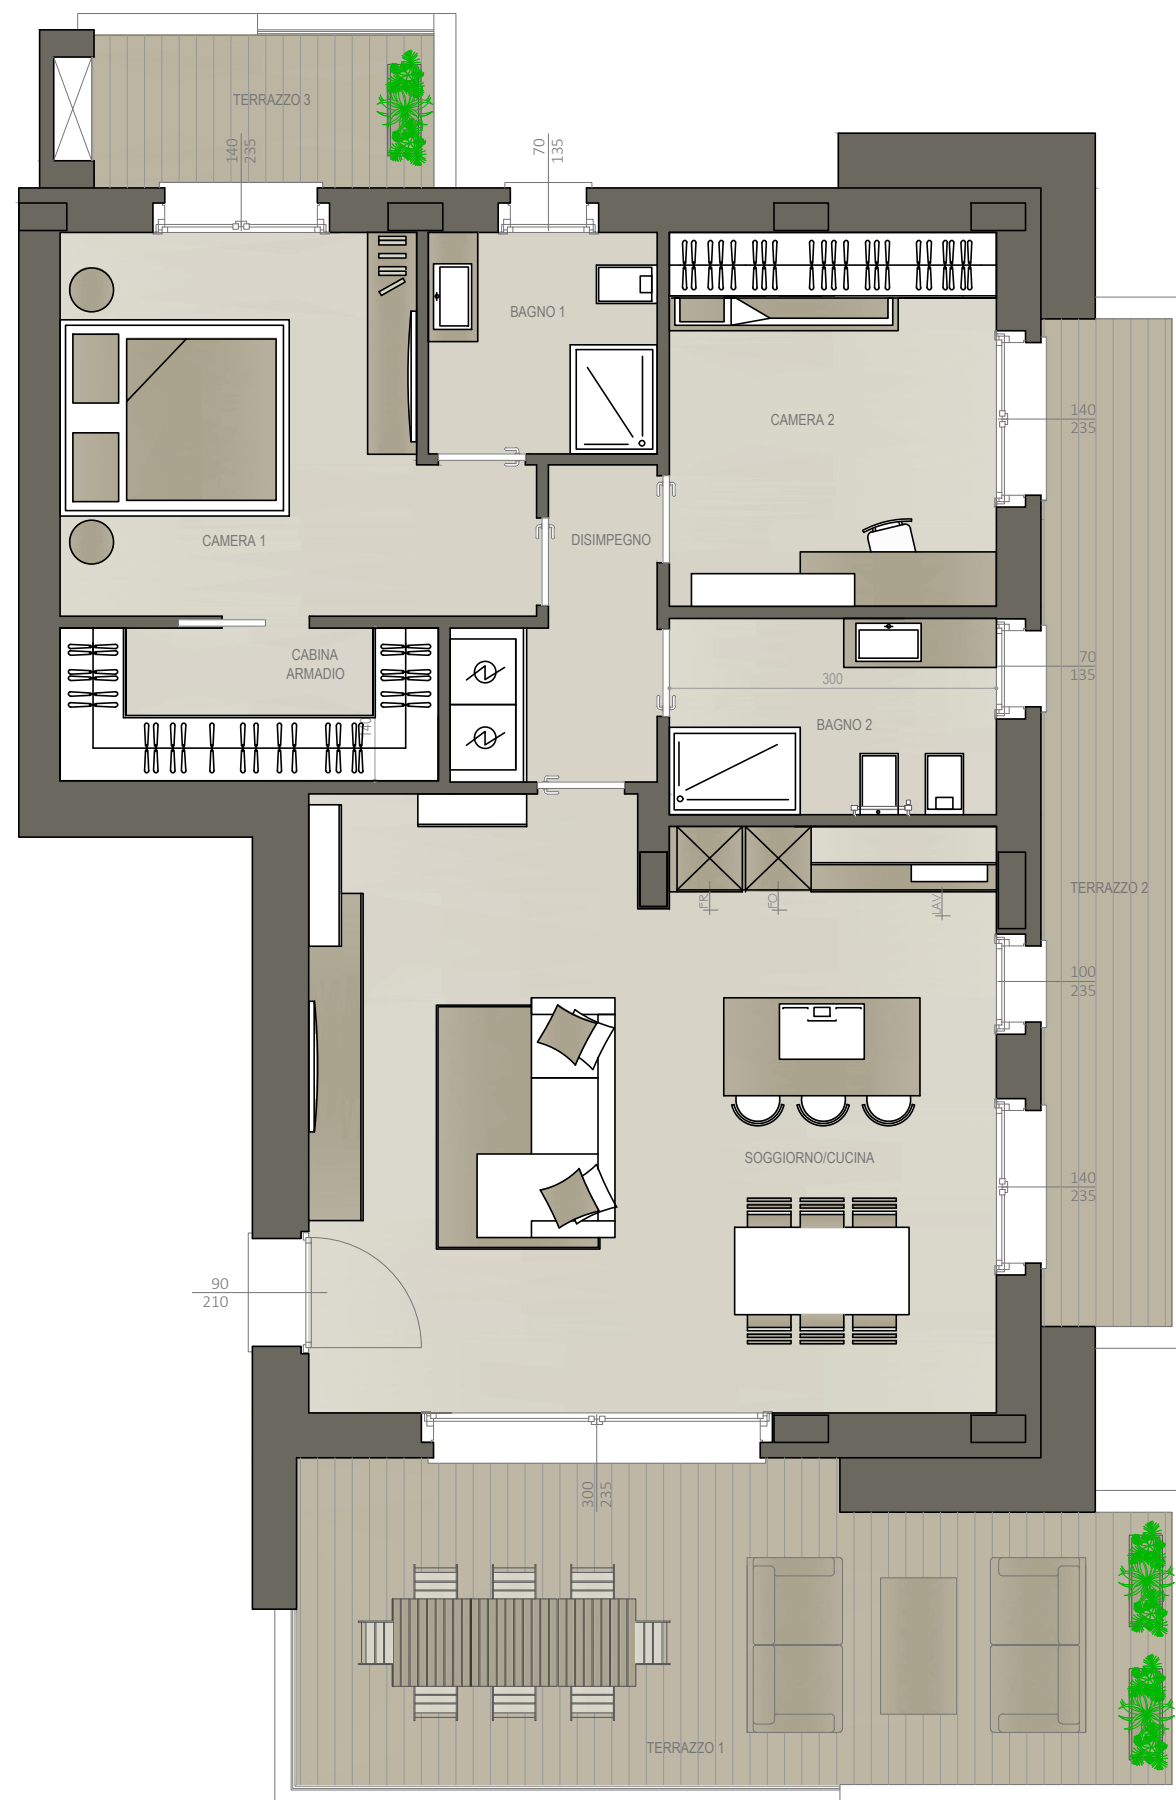

# C4 |Piano Primo|

126,50 mq

2

2

LOCALE	S.U. mq	LOCALE	S.U. mq
Soggiorno/cucina	34,64 mq	Camera 2	10,30 mq
Disimpegno	4,18 mq	Terrazzo 1	25,26 mq
Bagno 1	4,26 mq	Terrazzo 2	13,08 mq
Bagno 2	5,40 mq	Terrazzo 3	5,55 mq
Camera 1	13,03 mq	Garage	34,70 mq
Cabina armadio	4,86 mq		