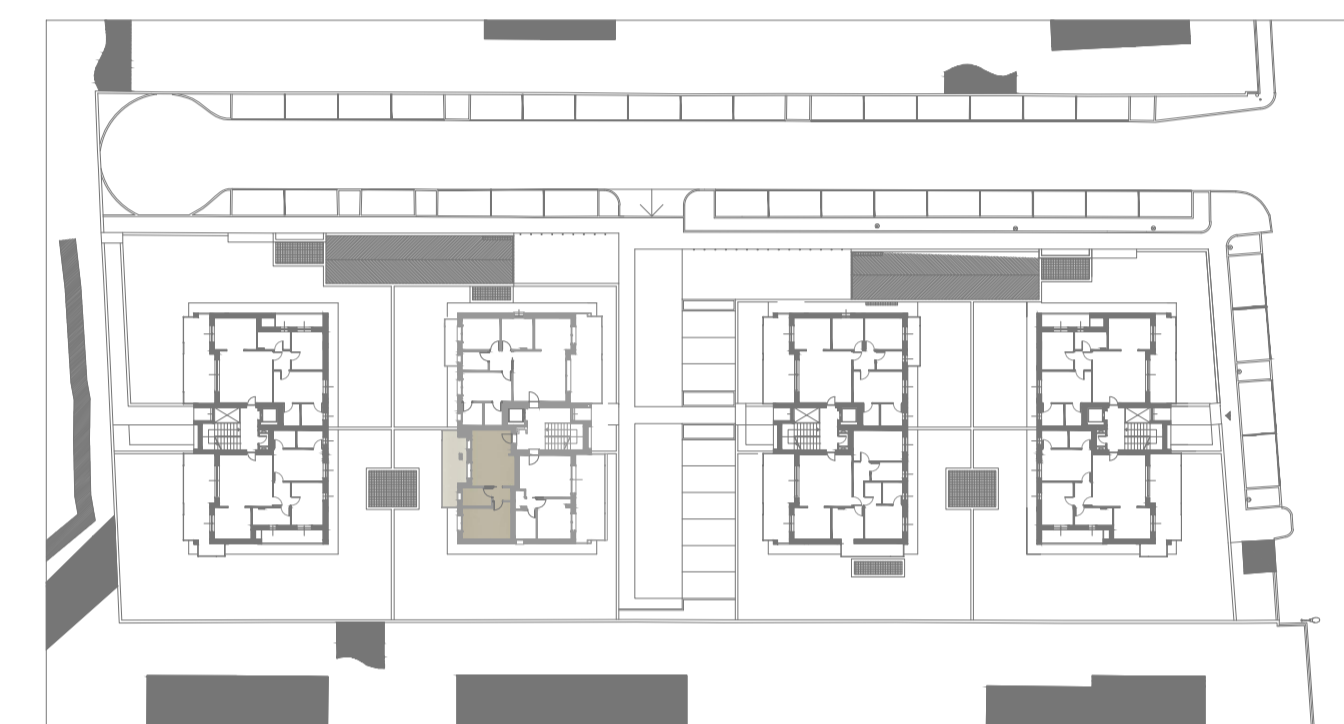

B7a | Piano Secondo

69,23 mq

1

1

LOCALE	S.U. mq		
Soggiorno/cucina	21,02 mq	Camera 1	14,48 mq
Disimpegno	2,00 mq	Terrazzo	14,20 mq
Bagno 1	5,22 mq	Garage	18,13 mq

FABRICA

REAL ESTATE

RESIDENZA GRETA - LALLIO (BG)
APPARTAMENTO B7a | PIANO SECONDO | SCALA 1:50