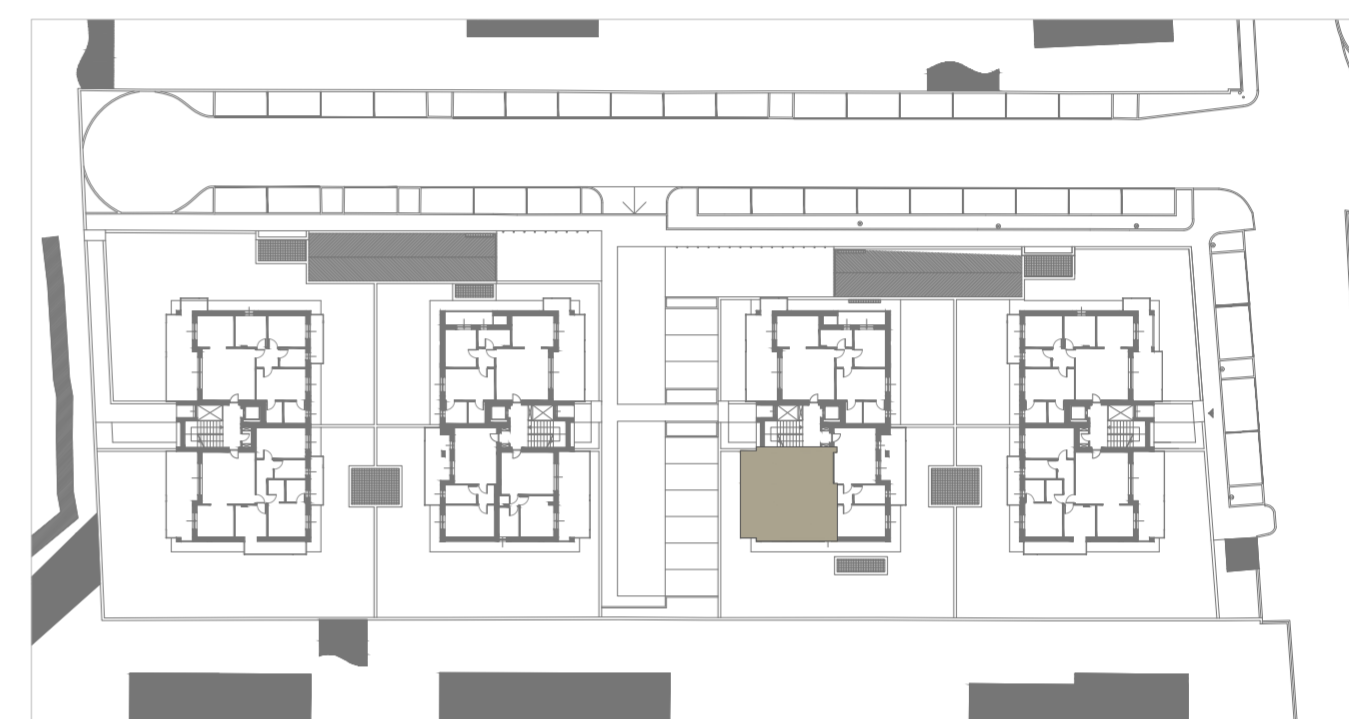

# C05 | Piano Primo |

 71.24 mq

 1

 1

LOCALE	SU	LOCALE	SU
Soggiorno / Cucina	18.82 mq	Box	16.26 mq
Disimpegno	2.71 mq		
Camera	11.97 mq		
Bagno	5.28 mq		
Terrazzo	24.84 mq		

# FABRICA

REAL ESTATE

RESIDENZA GRETA | LALLIO (BG)  
APPARTAMENTO C05 | PIANO PRIMO | SCALA 1:50