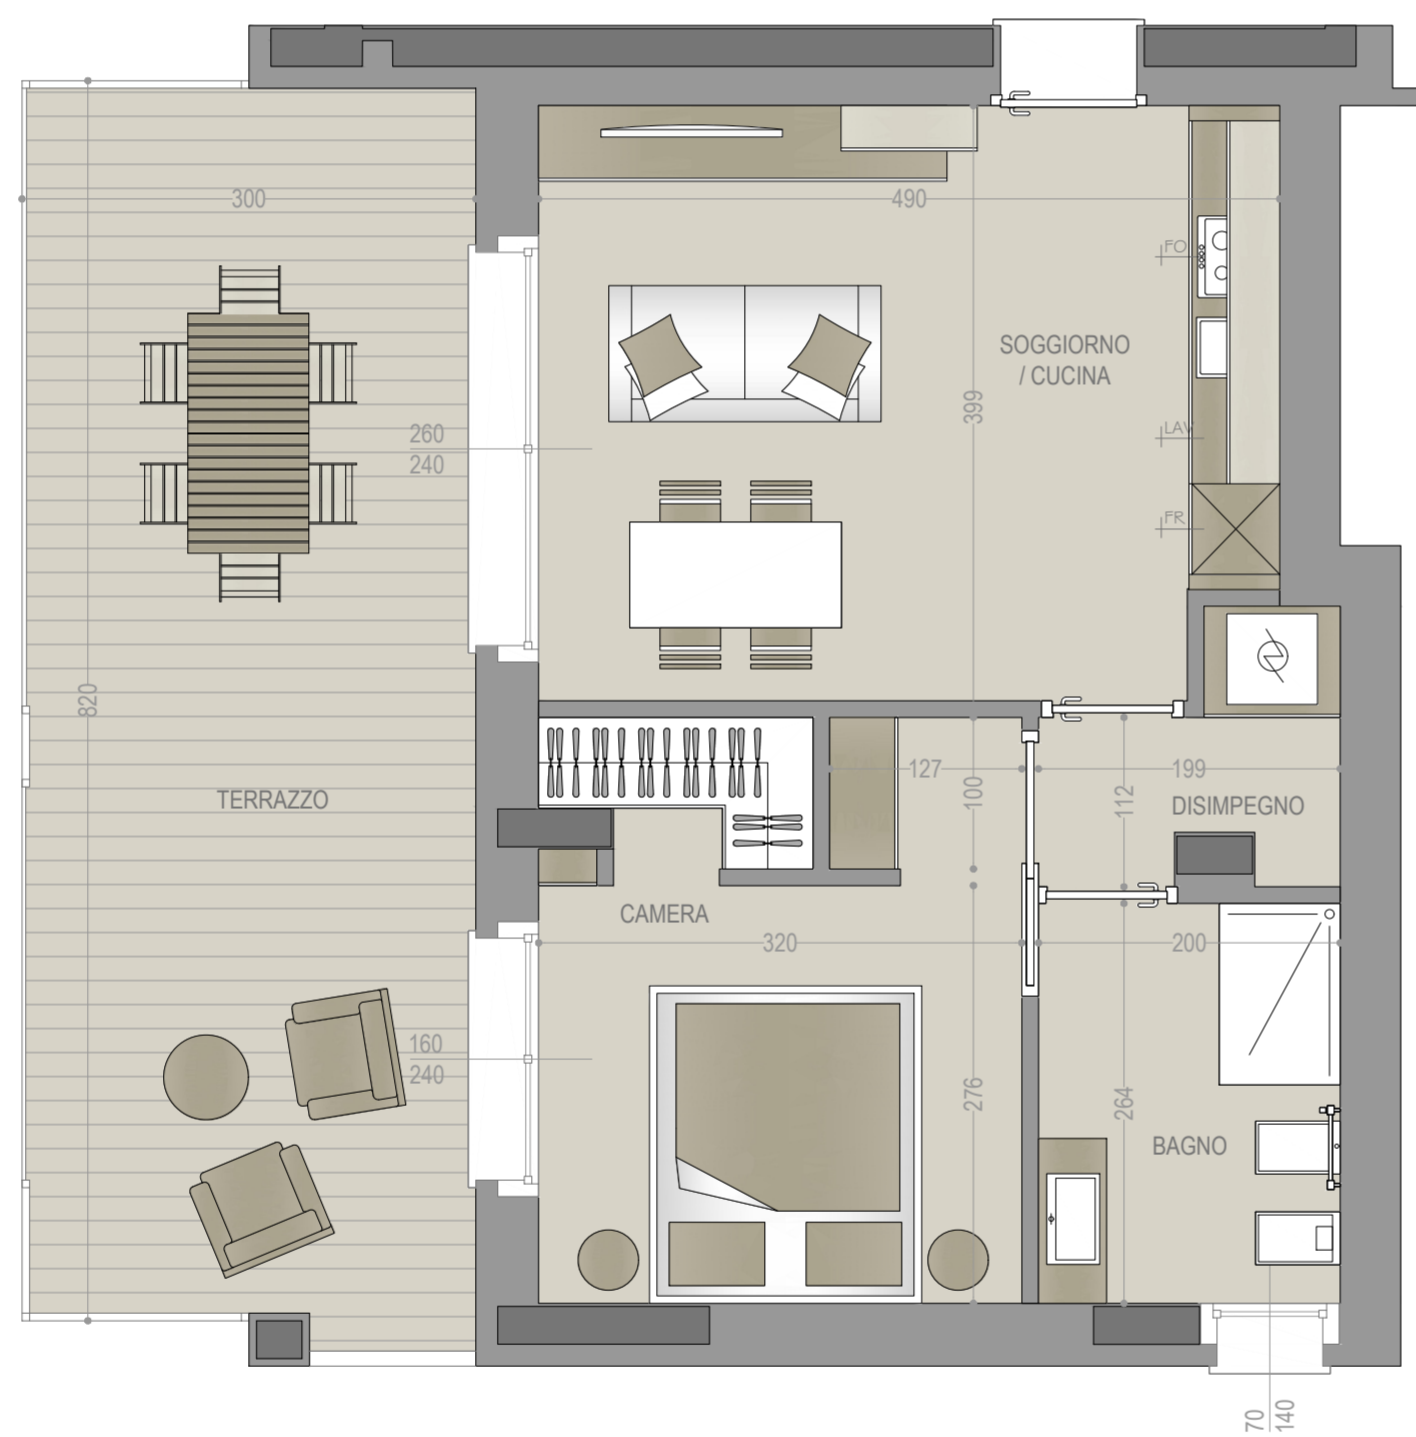

# C05 | Piano Primo |

 71.24 mq

 1

 1

LOCALE	SU	LOCALE	SU
Soggiorno / Cucina	18.82 mq	Box	16.26 mq
Disimpegno	2.71 mq		
Camera	11.97 mq		
Bagno	5.28 mq		
Terrazzo	24.84 mq		

# FABRICA

REAL ESTATE

RESIDENZA GRETA | LALLIO (BG)  
APPARTAMENTO C05 | PIANO PRIMO | SCALA 1:50