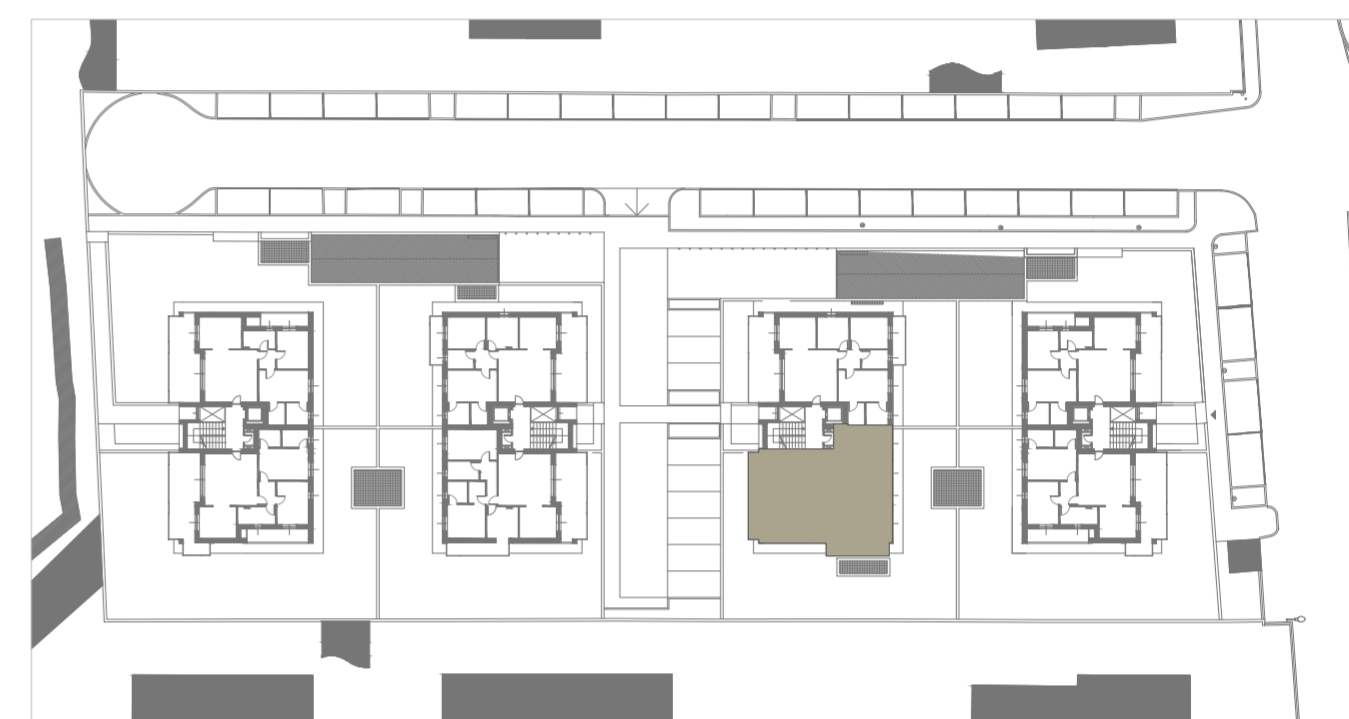

C07 | Piano Secondo |

 105.45 mq

 2

 2

LOCALE	SU	LOCALE	SU
Soggiorno	20.88 mq	Terrazzo 1	23.05 mq
Cucina	10.91 mq	Terrazzo 2	7.47 mq
Disimpegno	4.42 mq	Box	30.39 mq
Camera 1	20.34 mq		
Camera 2	10.63 mq		
Camera 3	9.00 mq		
Bagno 1	5.48 mq		
Bagno 2	4.65 mq		

FABRICA

REAL ESTATE

RESIDENZA GRETA | LALLIO (BG)
APPARTAMENTO C07 | PIANO SECONDO | SCALA 1:50