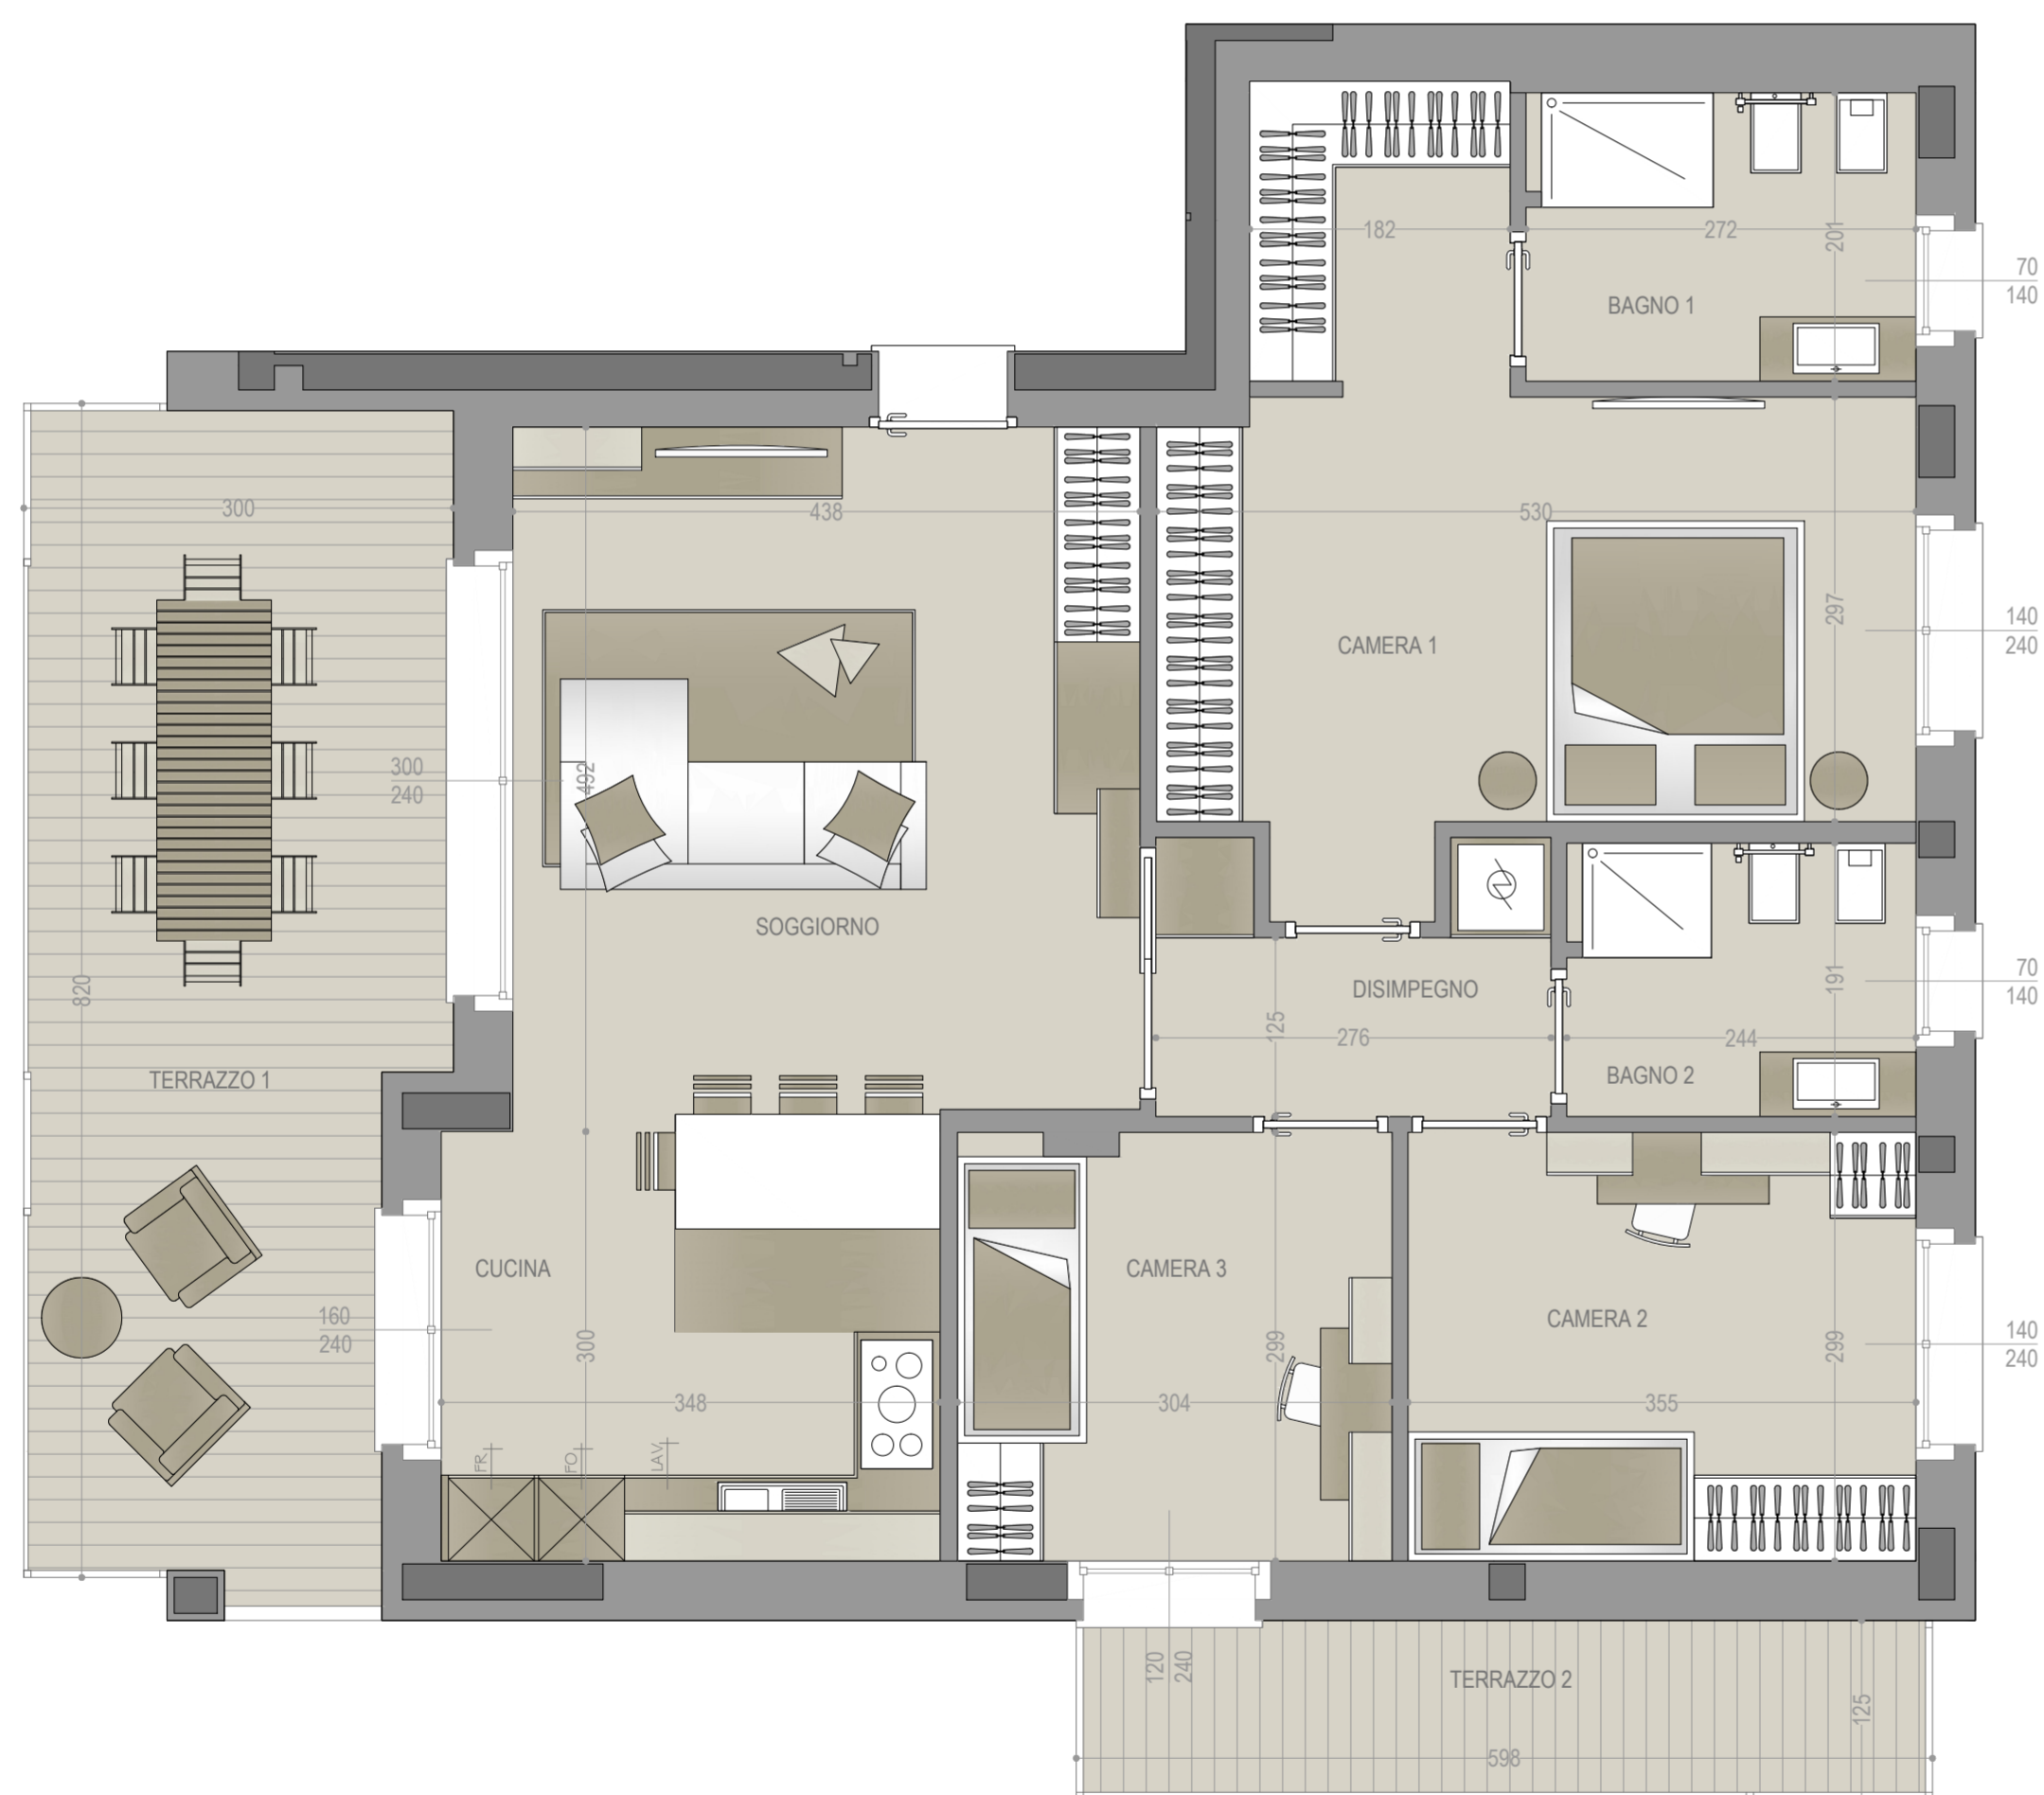

C07 | Piano Secondo |

 105.45 mq

 2

 2

LOCALE	SU	LOCALE	SU
Soggiorno	20.88 mq	Terrazzo 1	23.05 mq
Cucina	10.91 mq	Terrazzo 2	7.47 mq
Disimpegno	4.42 mq	Box	30.39 mq
Camera 1	20.34 mq		
Camera 2	10.63 mq		
Camera 3	9.00 mq		
Bagno 1	5.48 mq		
Bagno 2	4.65 mq		

FABRICA

REAL ESTATE

RESIDENZA GRETA | LALLIO (BG)
APPARTAMENTO C07 | PIANO SECONDO | SCALA 1:50