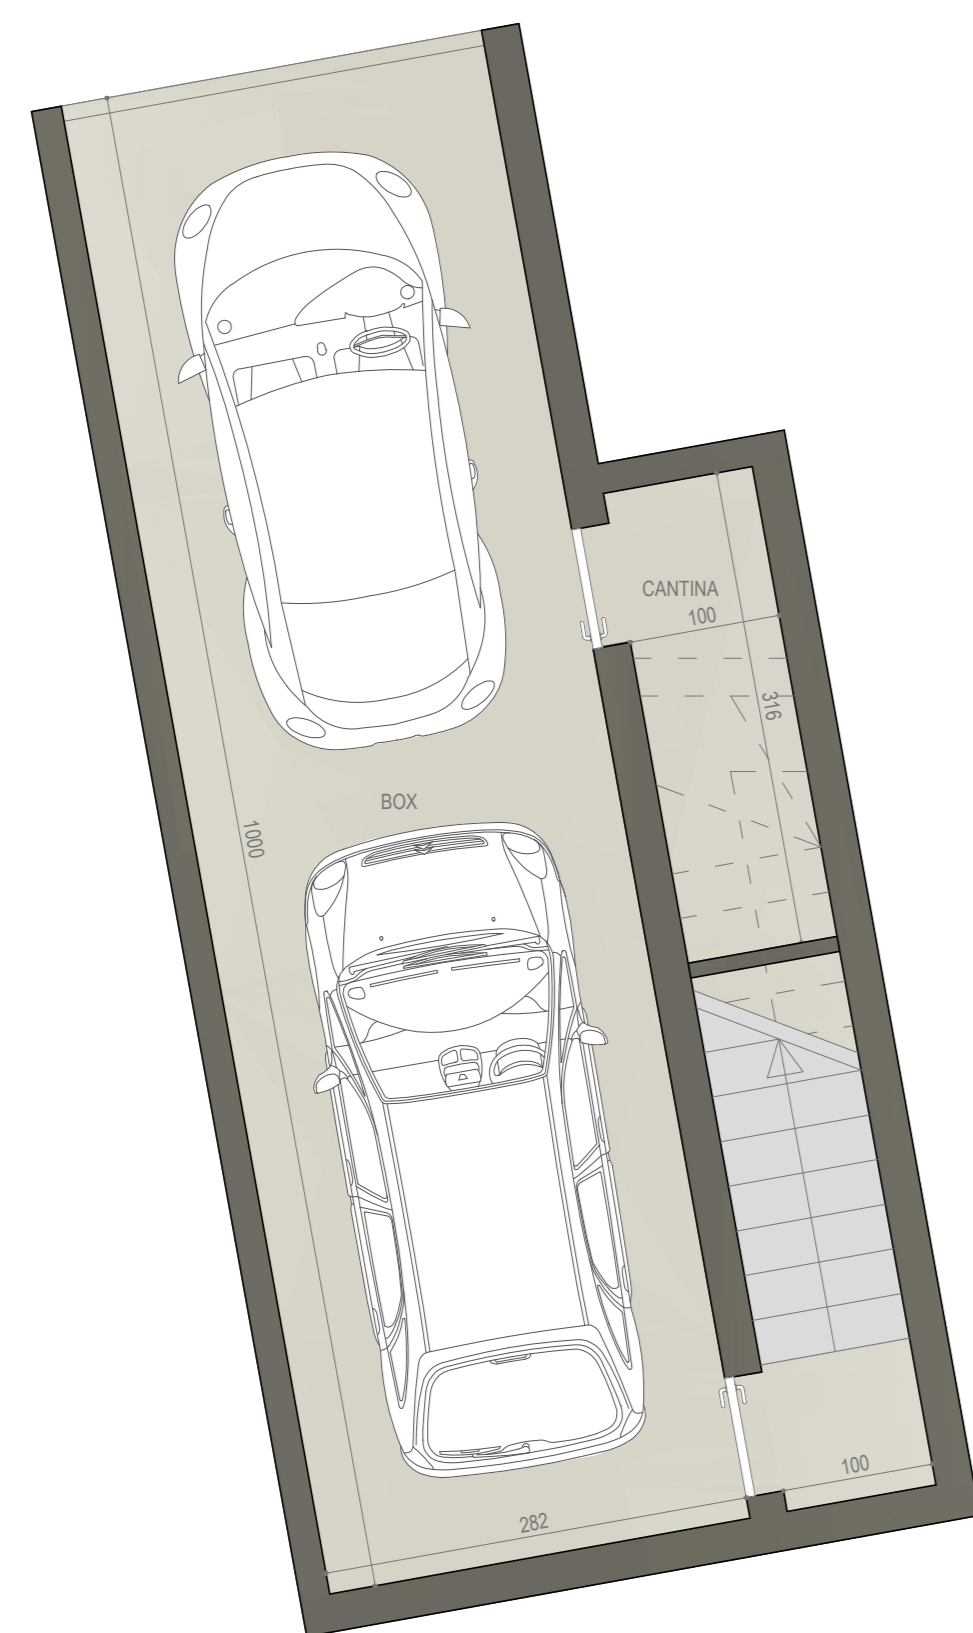

E2 |Piano Terra|

 **145,70 mq**

 **2**

 **2**

LOCALE	S.U. mq		
Soggiorno	30,00 mq	Camera 2	16,22 mq
Cucina	8,67 mq	Pavimentazione esterna	58,70 mq
Disimpegno	2,70 mq	Giardino	193,35 mq
Bagno 1	5,85 mq	Canina	3,16 mq
Bagno 2	4,60 mq	Garage	28,20 mq
Camera 1	10,26 mq		

FABRICA
REAL ESTATE

RESIDENZA ELISA - AGRATE (MB)
APPARTAMENTO E2 | PIANO TERRA | SCALA 1:50