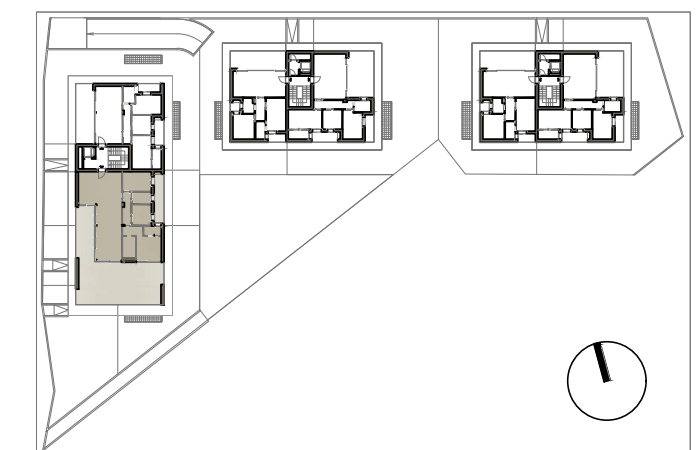

# A7 | Piano Secondo

 214,23 mq

 2

 2

LOCALE	S.U. mq		
Soggiorno	46,62 mq	Cabina armadio	7,42 mq
Cucina	22,41 mq	Camera 2	13,59 mq
Disimpegnio	7,20 mq	Camera 3	9,36 mq
Bagno 1	5,40 mq	Loggia 1	107,77 mq
Bagno 2	3,90 mq	Loggia 2	10,27 mq
Camera 1	14,37 mq	Garage	36,15 mq
		Cantina	3,15 mq

# FABRICA

REAL ESTATE

LOTTO 3 - RESIDENZA PAOLA - STEZZANO (BG)  
 APPARTAMENTO A7 | PIANO SECONDO | SCALA 1:50