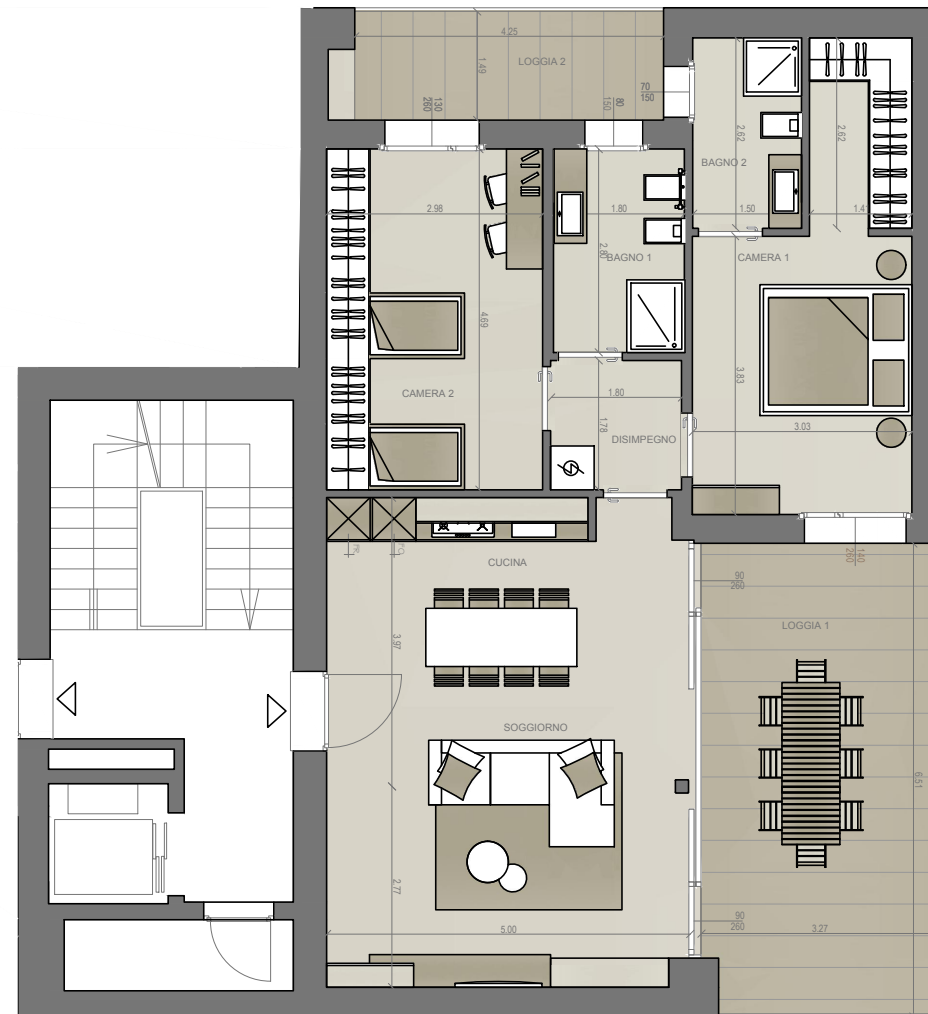

B3 [Piano Primo]

 120,00 mq

 2

 2

LOCALE	S.U. mq		
Soggiorno	19,11 mq	Camera 1	14,29 mq
Cucina	14,92 mq	Camera 2	13,85 mq
Disimpegno	3,14 mq	Loggia 1	22,13 mq
Bagno 1	5,04 mq	Loggia 2	6,35 mq
Bagno 2	3,93 mq	Garage	38,38 mq
		Canina	3,13 mq

FABRICA REAL ESTATE

LOTTO 3 - RESIDENZA PAOLA - STEZZANO (BG)
APPARTAMENTO B3 | PIANO PRIMO | SCALA 1:50