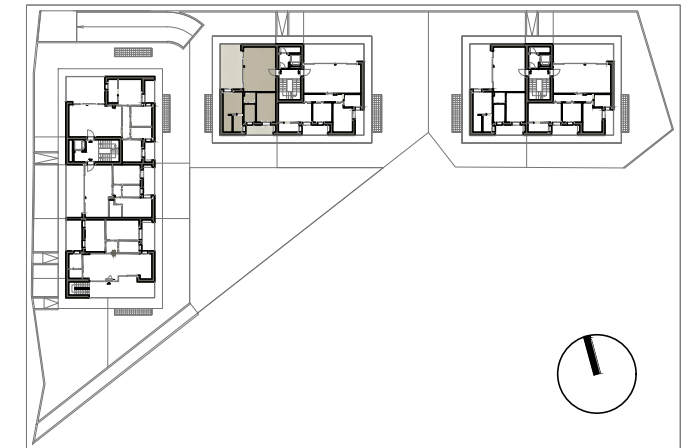

B3 [Piano Primo]

 120,00 mq

 2

 2

LOCALE	S.U. mq		
Soggiorno	19,11 mq	Camera 1	14,29 mq
Cucina	14,92 mq	Camera 2	13,85 mq
Disimpegno	3,14 mq	Loggia 1	22,13 mq
Bagno 1	5,04 mq	Loggia 2	6,35 mq
Bagno 2	3,93 mq	Garage	38,38 mq
		Canina	3,13 mq

FABRICA REAL ESTATE

LOTTO 3 - RESIDENZA PAOLA - STEZZANO (BG)
APPARTAMENTO B3 | PIANO PRIMO | SCALA 1:50