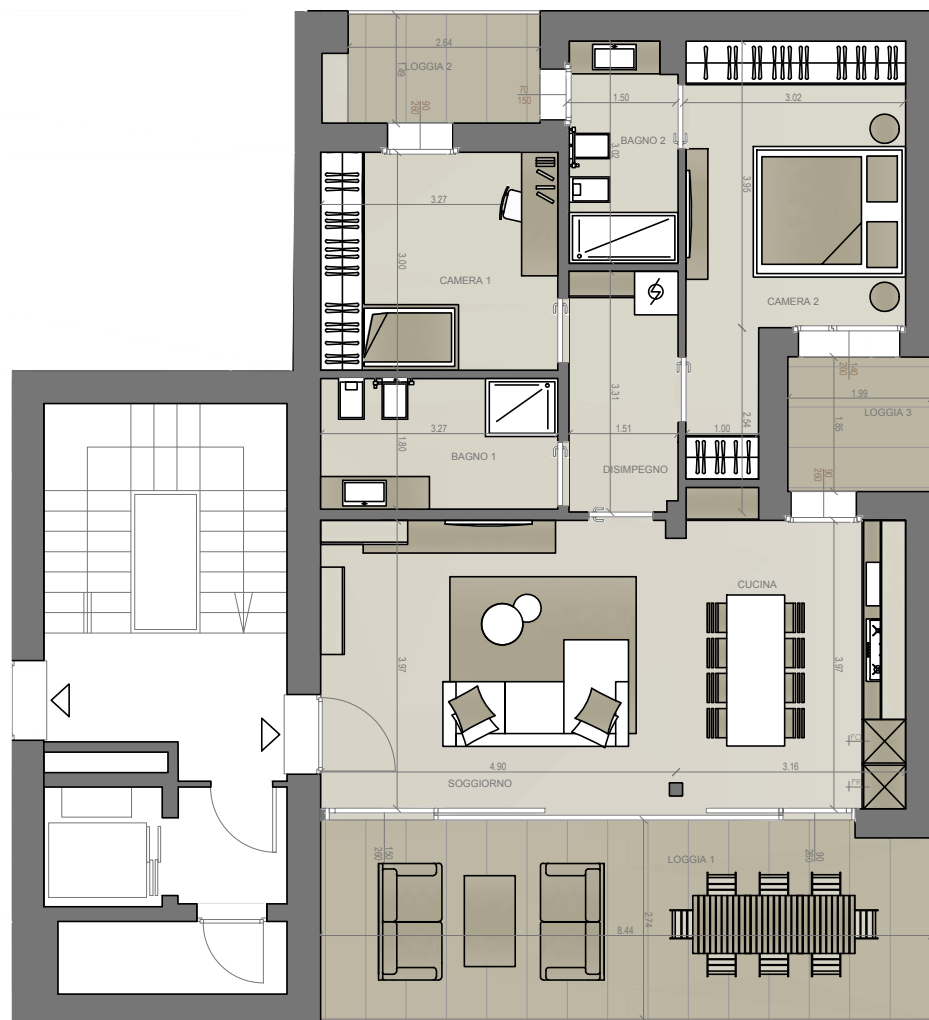

B5 |Piano Secondo|

 114,22 mq

 2

 2

LOCALE	S.U. mq		
Soggiorno	19,72 mq	Camera 2	14,05 mq
Cucina	12,69 mq	Loggia 1	22,59 mq
Disimpegno	4,99 mq	Loggia 2	3,95 mq
Bagno 1	5,81 mq	Loggia 3	3,68 mq
Bagno 2	4,53 mq	Garage	27,86 mq
Camera 1	9,81 mq	Canfina	3,13 mq

FABRICA

REAL ESTATE

LOTTO 3 - RESIDENZA PAOLA - STEZZANO (BG)
APPARTAMENTO B5 | PIANO SECONDO | SCALA 1:50