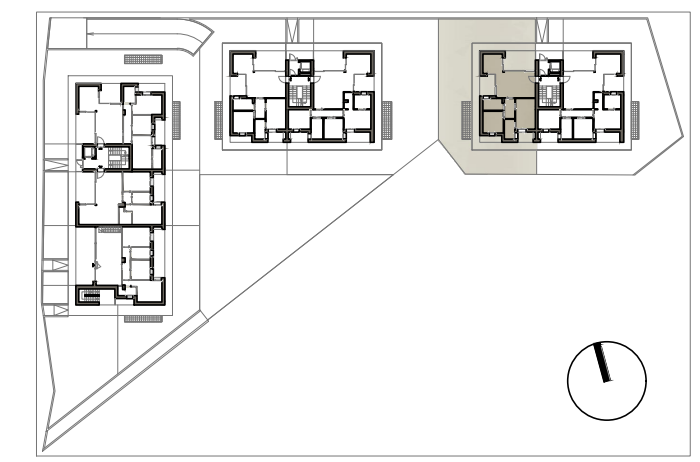

C1 | Piano Terra

 140,10 mq

 2

 2

LOCALE	S.U. mq		
Soggiorno	23,86 mq	Loggia 1	13,81 mq
Cucina	9,24 mq	Loggia 2	8,23 mq
Disimpegno	4,84 mq	Loggia 3	2,78 mq
Bagno 1	5,68 mq	Loggia 4	3,70 mq
Bagno 2	4,91 mq	Pavimentazione	40,29 mq
Camera 1	14,13 mq	Giardino	198,41 mq
Camera 2	10,27 mq	Garage	28,05 mq
		Cantina	3,13 mq

FABRICA

REAL ESTATE

LOTTO 3 - RESIDENZA PAOLA - STEZZANO (BG)
 APPARTAMENTO C1 | PIANO TERRA | SCALA 1:50