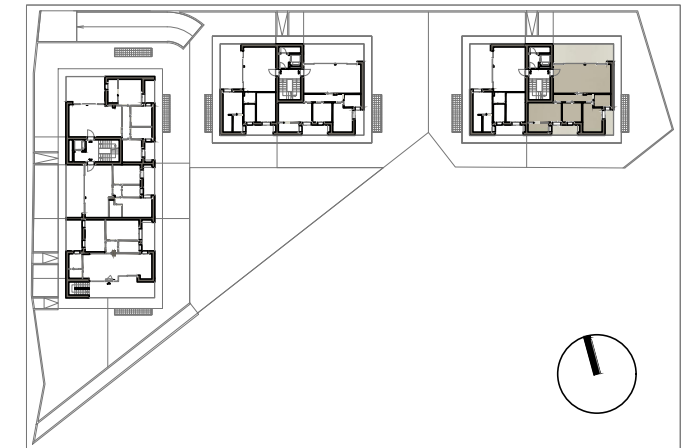

C4 | Piano Primo

 141,85 mq

 2

 2

| LOCALE | S.U. mq | | |
|------------|----------|----------|----------|
| Soggiorno | 22,52 mq | Camera 2 | 11,19 mq |
| Cucina | 18,30 mq | Camera 3 | 9,00 mq |
| Disimpegno | 8,20 mq | Loggia 1 | 24,42 mq |
| Bagno 1 | 5,65 mq | Loggia 2 | 5,58 mq |
| Bagno 2 | 4,82 mq | Loggia 3 | 4,23 mq |
| Camera 1 | 14,07 mq | Garage | 30,60 mq |
| | | Cantina | 3,13 mq |

FABRICA REAL ESTATE

LOTTO 3 - RESIDENZA PAOLA - STEZZANO (BG)
APPARTAMENTO C4 | PIANO PRIMO | SCALA 1:50