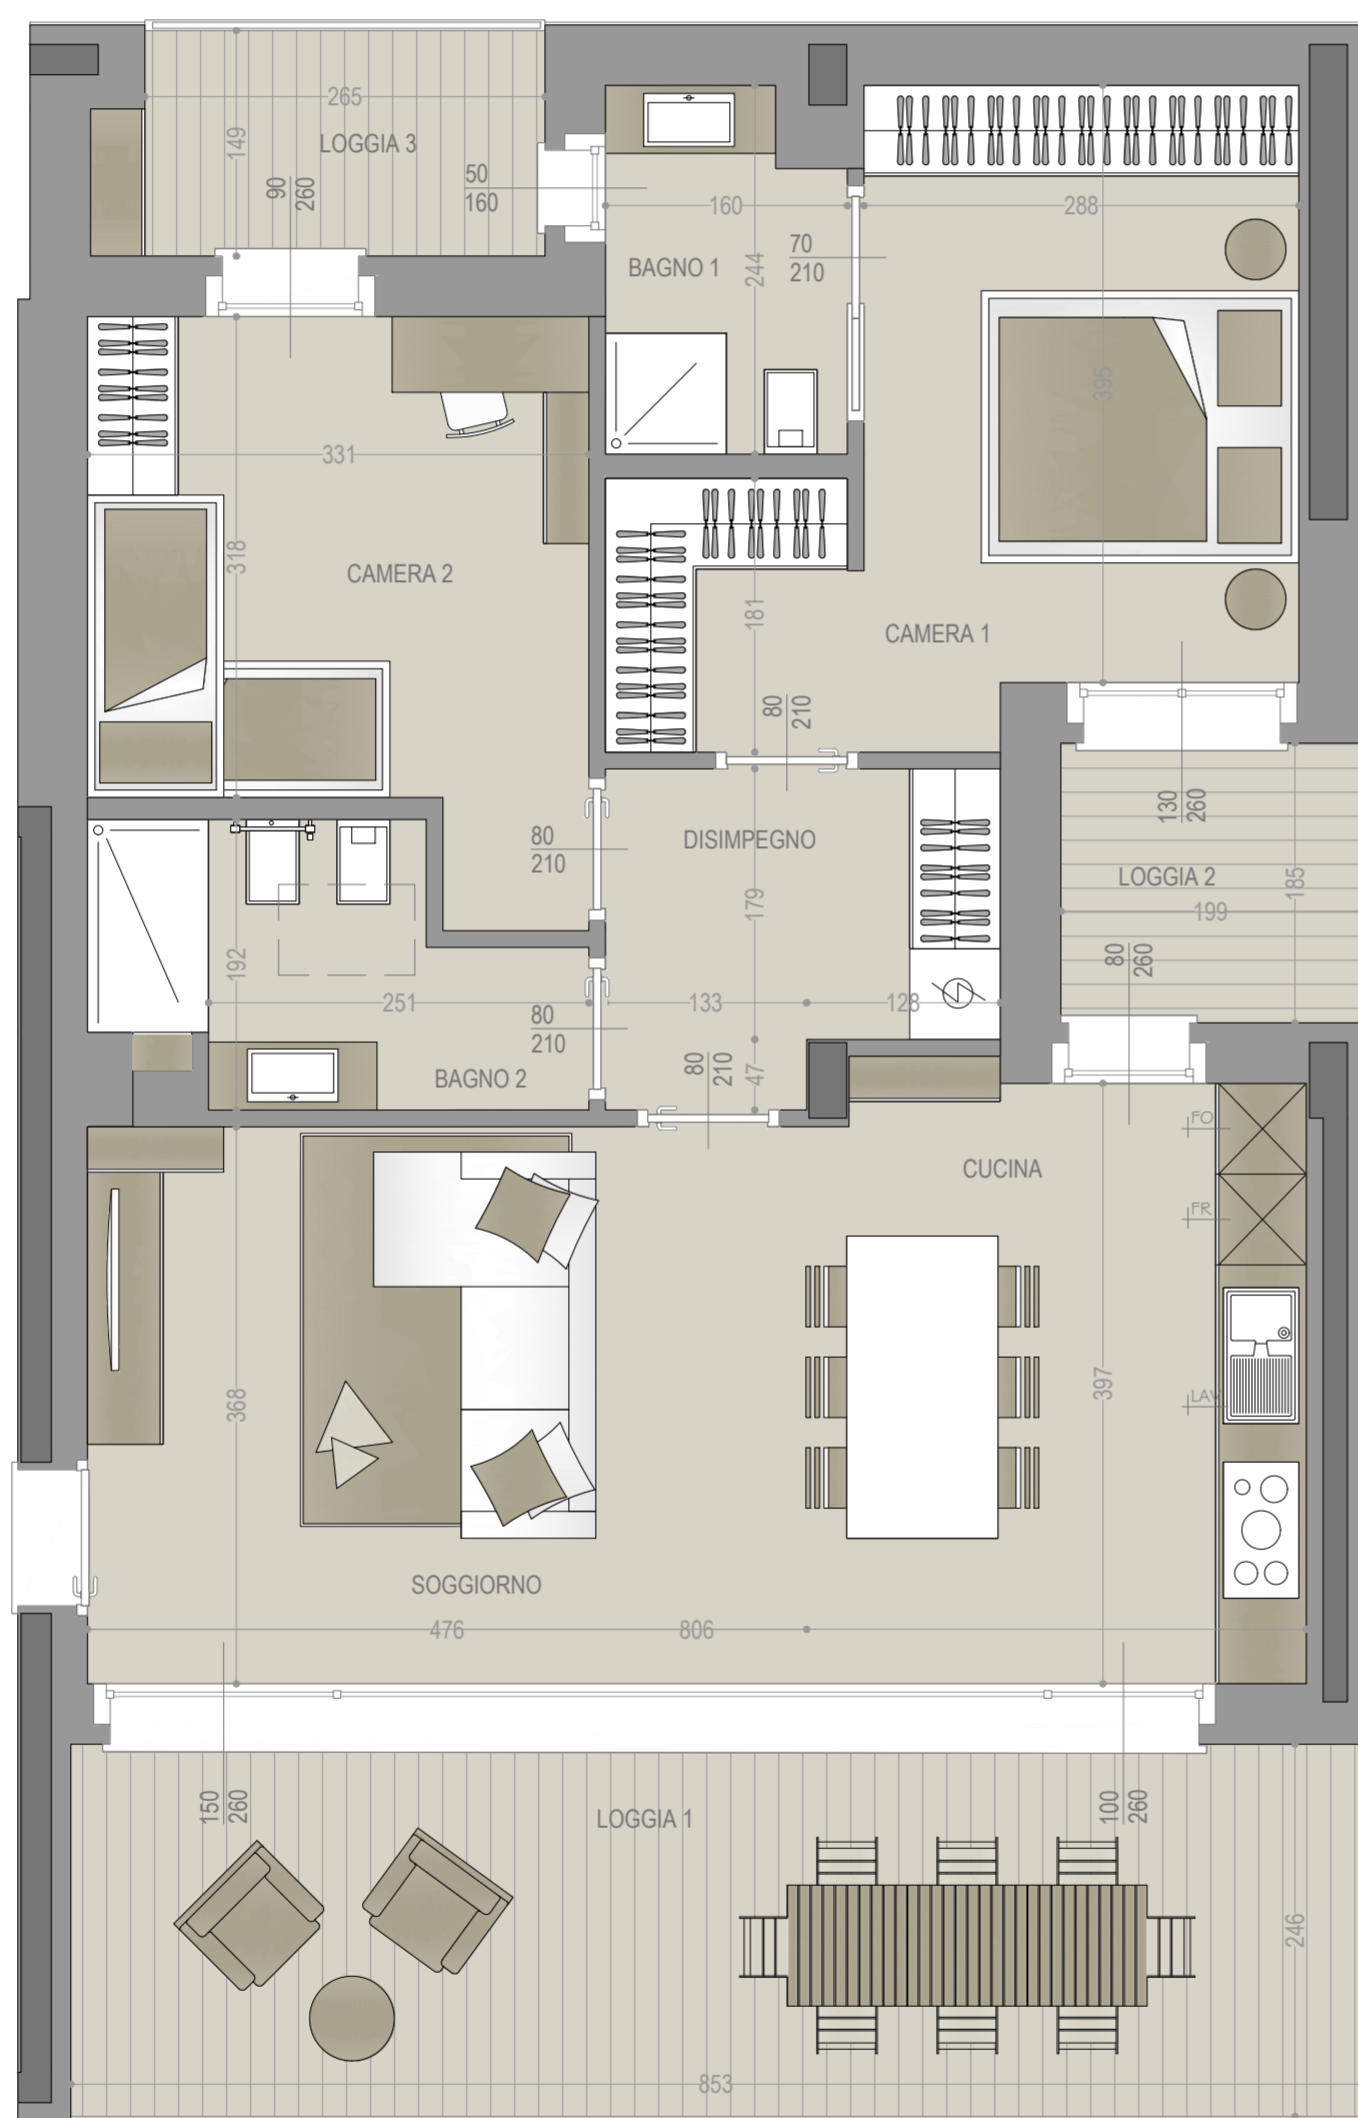

C05 | Piano Secondo |

 121.91 mq

 2

 2

LOCALE	SU	LOCALE	SU
Soggiorno	17.51 mq	Loggia 1	21.01 mq
Cucina	13.22 mq	Loggia 2	3.67 mq
Disimpegno	5.30 mq	Loggia 3	3.95 mq
Camera 1	14.80 mq	Box	35.38 mq
Camera 2	11.39 mq	Cantina	4.10 mq
Bagno 1	3.64 mq		
Bagno 2	5.05 mq		

FABRICA

REAL ESTATE

RESIDENZA PAOLA | STEZZANO (BG)
APPARTAMENTO C05 | PIANO SECONDO | SCALA 1:50