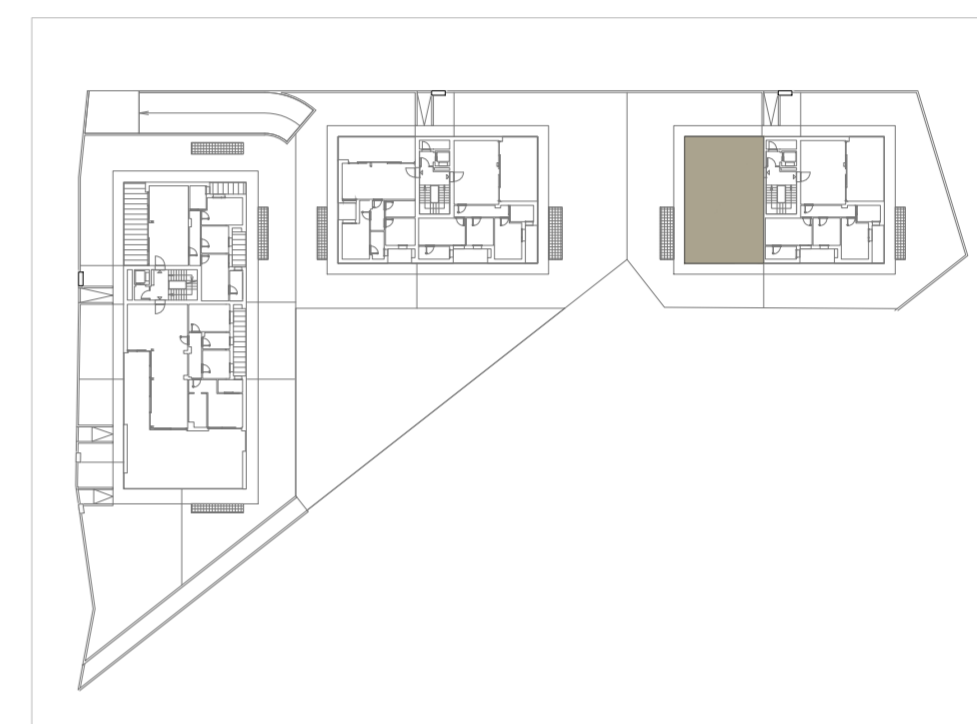

C05 | Piano Secondo |

 121.91 mq

 2

 2

LOCALE	SU	LOCALE	SU
Soggiorno	17.51 mq	Loggia 1	21.01 mq
Cucina	13.22 mq	Loggia 2	3.67 mq
Disimpegno	5.30 mq	Loggia 3	3.95 mq
Camera 1	14.80 mq	Box	35.38 mq
Camera 2	11.39 mq	Cantina	4.10 mq
Bagno 1	3.64 mq		
Bagno 2	5.05 mq		

FABRICA

REAL ESTATE

RESIDENZA PAOLA | STEZZANO (BG)
APPARTAMENTO C05 | PIANO SECONDO | SCALA 1:50