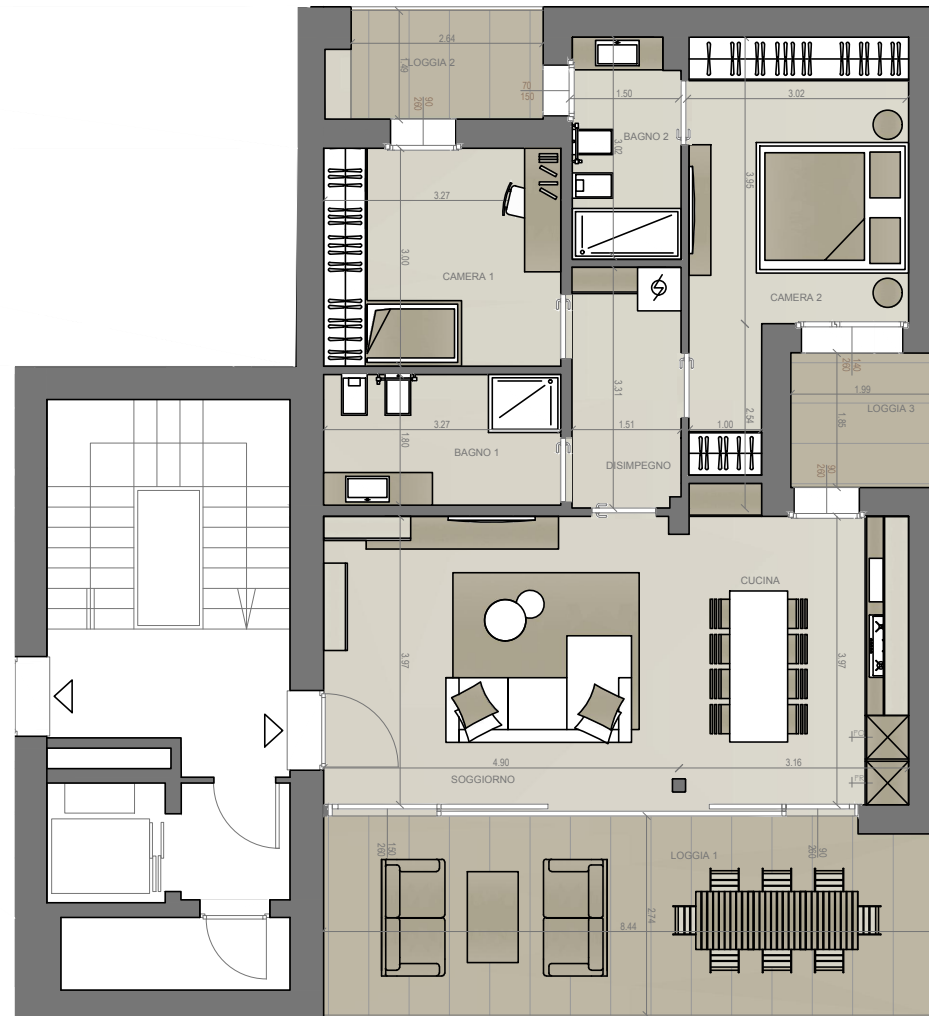

# C5 |Piano Secondo|

 115,58 mq

 2

 2

LOCALE	S.U. mq		
Soggiorno	19,72 mq	Camera 2	14,05 mq
Cucina	12,69 mq	Loggia 1	22,59 mq
Disimpegno	4,99 mq	Loggia 2	3,95 mq
Bagno 1	5,81 mq	Loggia 3	3,68 mq
Bagno 2	4,53 mq	Garage	30,89 mq
Camera 1	9,81 mq	Cantina	3,13 mq

## FABRICA REAL ESTATE

LOTTO 3 - RESIDENZA PAOLA - STEZZANO (BG)  
APPARTAMENTO C5 | PIANO SECONDO | SCALA 1:50