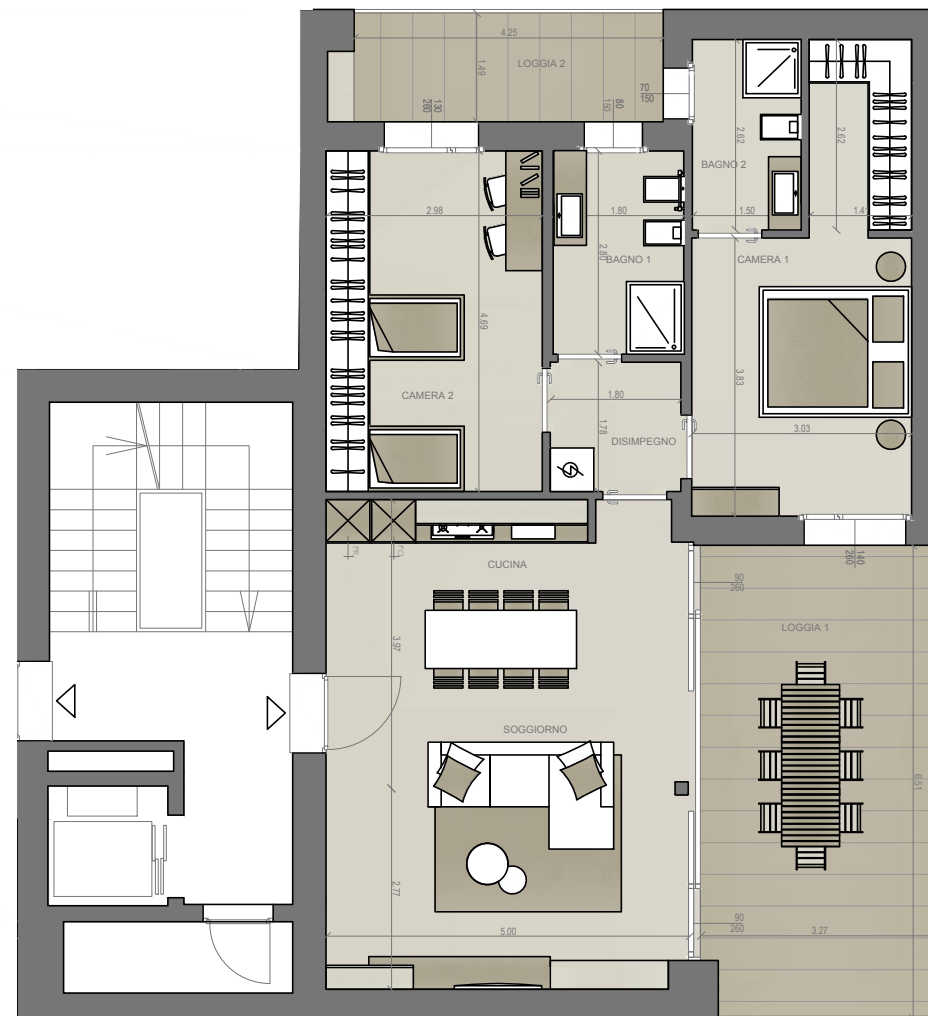

A3 [Piano Primo]

 116,49 mq

 2

 2

LOCALE	S.U. mq		
Soggiorno	19,11 mq	Camera 1	14,29 mq
Cucina	14,92 mq	Camera 2	13,85 mq
Disimpegno	3,14 mq	Loggia 1	22,13 mq
Bagno 1	5,04 mq	Loggia 2	6,35 mq
Bagno 2	3,93 mq	Garage	30,60 mq
		Cantina	3,13 mq

FABRICA REAL ESTATE

LOTTO 2 - RESIDENZA MONICA - STEZZANO (BG)
APPARTAMENTO A3 | PIANO PRIMO | SCALA 1:50