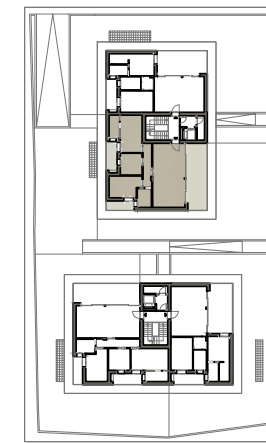

A4 [Piano Primo]

 143,47 mq

 2

 2

LOCALE	S.U. mq		
Soggiorno	22,52 mq	Camera 2	11,19 mq
Cucina	18,30 mq	Camera 3	9,00 mq
Disimpegno	8,20 mq	Loggia 1	24,42 mq
Bagno 1	5,65 mq	Loggia 2	5,58 mq
Bagno 2	4,82 mq	Loggia 3	4,23 mq
Camera 1	14,07 mq	Garage	34,16 mq
		Cantina	3,13 mq

FABRICA

REAL ESTATE

LOTTO 1- RESIDENZA RAFFAELLA - STEZZANO (BG)
APPARTAMENTO A4 | PIANO PRIMO | SCALA 1:50