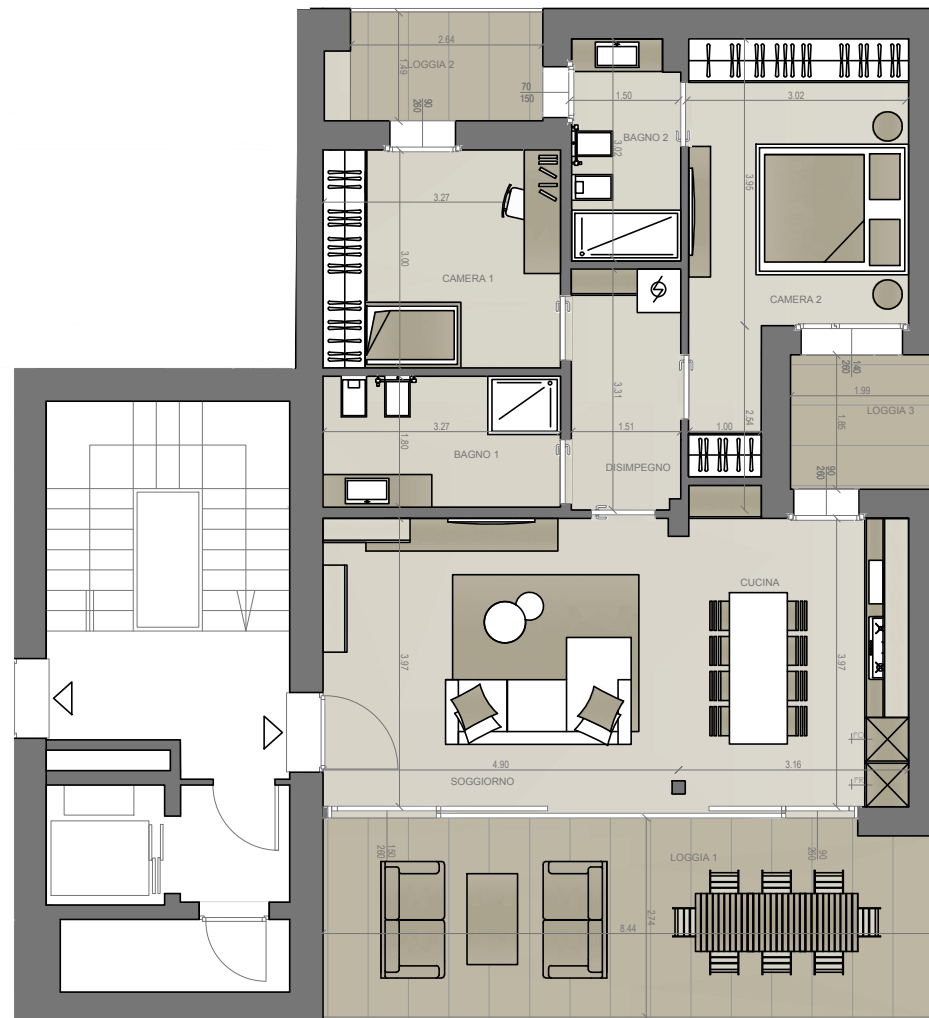

# A5 |Piano Secondo|

 114,55 mq

 2

 2

LOCALE	S.U. mq		
Soggiorno	19,72 mq	Camera 2	14,05 mq
Cucina	12,69 mq	Loggia 1	22,59 mq
Disimpegno	4,99 mq	Loggia 2	3,95 mq
Bagno 1	5,81 mq	Loggia 3	3,68 mq
Bagno 2	4,53 mq	Garage	28,60 mq
Camera 1	9,81 mq	Canfina	3,13 mq

## FABRICA REAL ESTATE

LOTTO 2 - RESIDENZA MONICA - STEZZANO (BG)  
APPARTAMENTO A5 | PIANO SECONDO | SCALA 1:50