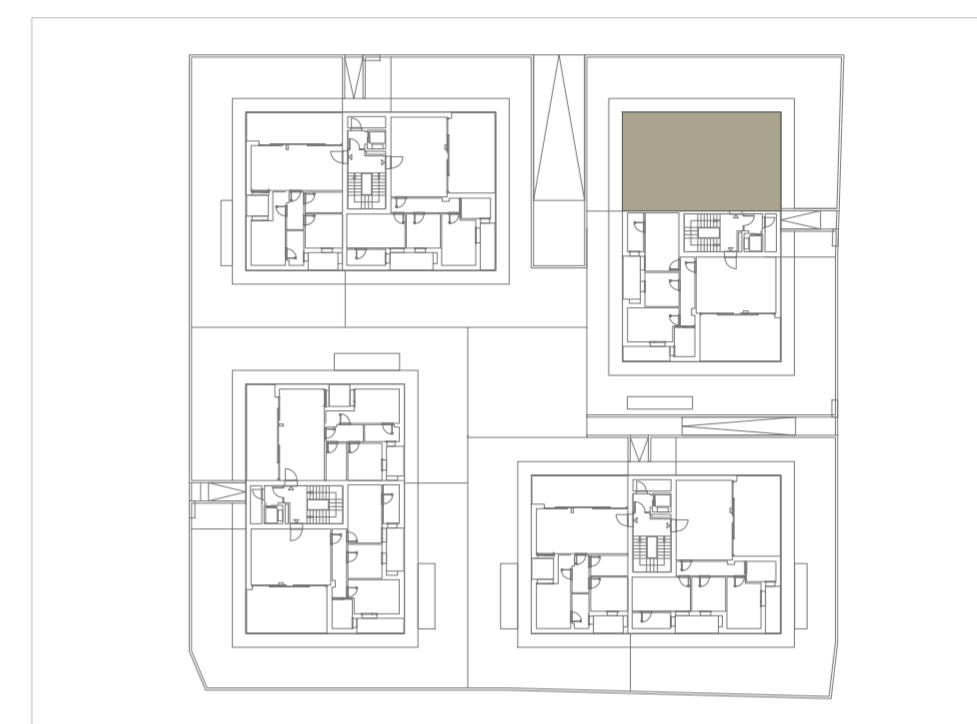

A05 | Piano Secondo |

 125.63 mq

 2

 2

LOCALE	SU	LOCALE	SU
Soggiorno	18.87 mq	Loggia 1	21.01 mq
Cucina	13.32 mq	Loggia 2	3.67 mq
Disimpegnio	4.69 mq	Loggia 3	3.95 mq
Camera 1	14.00 mq	Box	30.70 mq
Camera 2	9.86 mq	Cantina	3.93 mq
Bagno 1	4.77 mq		
Bagno 2	5.92 mq		

FABRICA

REAL ESTATE

RESIDENZA MONICA | STEZZANO (BG)
APPARTAMENTO A05 | PIANO SECONDO | SCALA 1:50