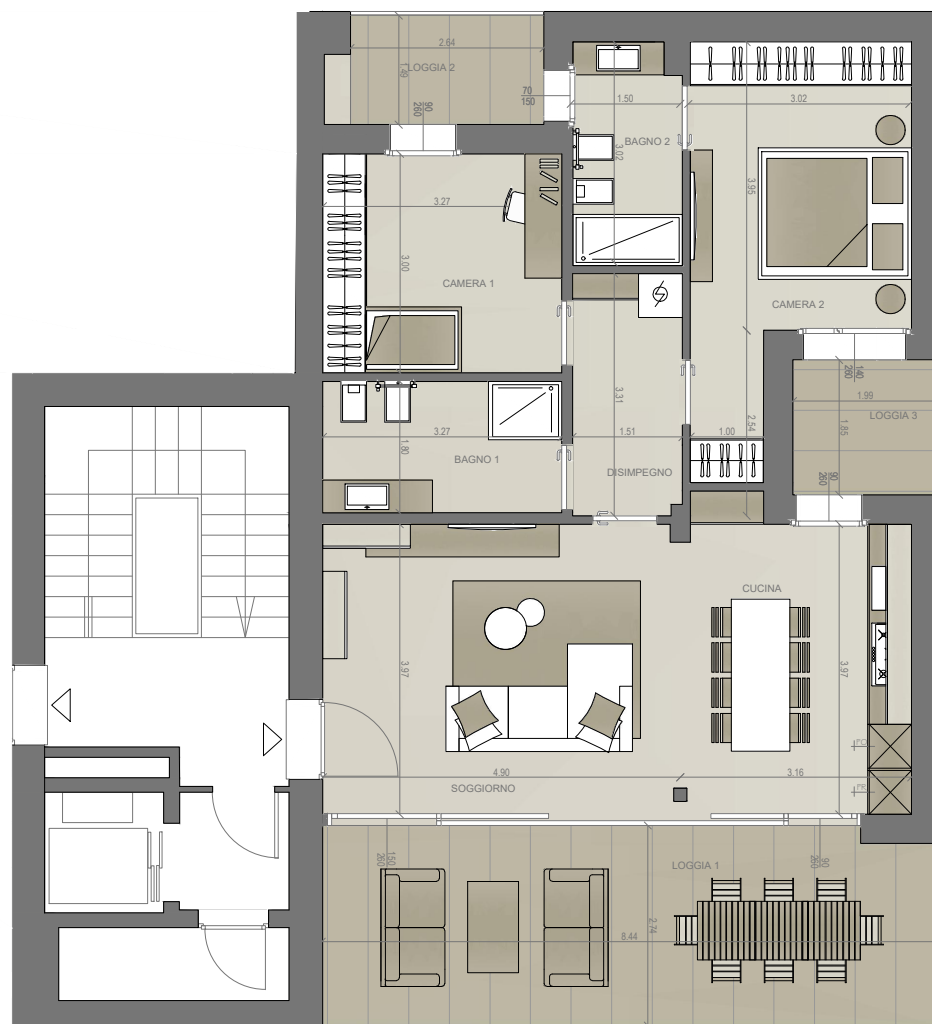

A5 | Piano Secondo |

 113.41 mq

 2

 2

LOCALE	S.U. mq		
Soggiorno	19,72 mq	Camera 2	14,05 mq
Cucina	12,69 mq	Loggia 1	22,59 mq
Disimpegno	4,99 mq	Loggia 2	3,95 mq
Bagno 1	5,81 mq	Loggia 3	3,68 mq
Bagno 2	4,53 mq	Garage	26,07 mq
Camera 1	9,81 mq	Cantina	3,13 mq

FABRICA REAL ESTATE

LOTTO 1- RESIDENZA RAFFAELLA - STEZZANO (BG)
APPARTAMENTO A5 | PIANO SECONDO | SCALA 1:50