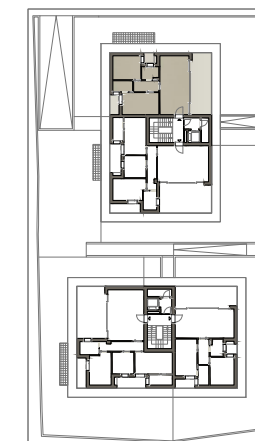

A5 | Piano Secondo |

 113.41 mq

 2

 2

LOCALE	S.U. mq		
Soggiorno	19,72 mq	Camera 2	14,05 mq
Cucina	12,69 mq	Loggia 1	22,59 mq
Disimpegno	4,99 mq	Loggia 2	3,95 mq
Bagno 1	5,81 mq	Loggia 3	3,68 mq
Bagno 2	4,53 mq	Garage	26,07 mq
Camera 1	9,81 mq	Cantina	3,13 mq

FABRICA REAL ESTATE

LOTTO 1- RESIDENZA RAFFAELLA - STEZZANO (BG)
APPARTAMENTO A5 | PIANO SECONDO | SCALA 1:50