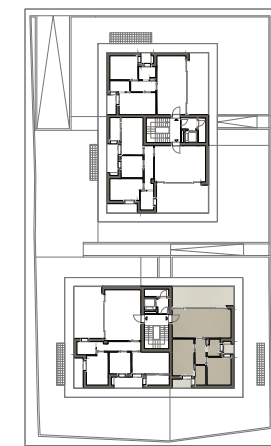

B5 | Piano Secondo |

 118.62 mq

 2

 2

LOCALE	S.U. mq		
Soggiorno	19,72 mq	Camera 2	14,05 mq
Cucina	12,69 mq	Loggia 1	22,59 mq
Disimpegno	4,99 mq	Loggia 2	3,95 mq
Bagno 1	5,81 mq	Loggia 3	3,68 mq
Bagno 2	4,53 mq	Garage	37,10 mq
Camera 1	9,81 mq	Cantina	4,36 mq

FABRICA REAL ESTATE

LOTTO 1- RESIDENZA RAFFAELLA - STEZZANO (BG)
APPARTAMENTO B5 | PIANO SECONDO | SCALA 1:50