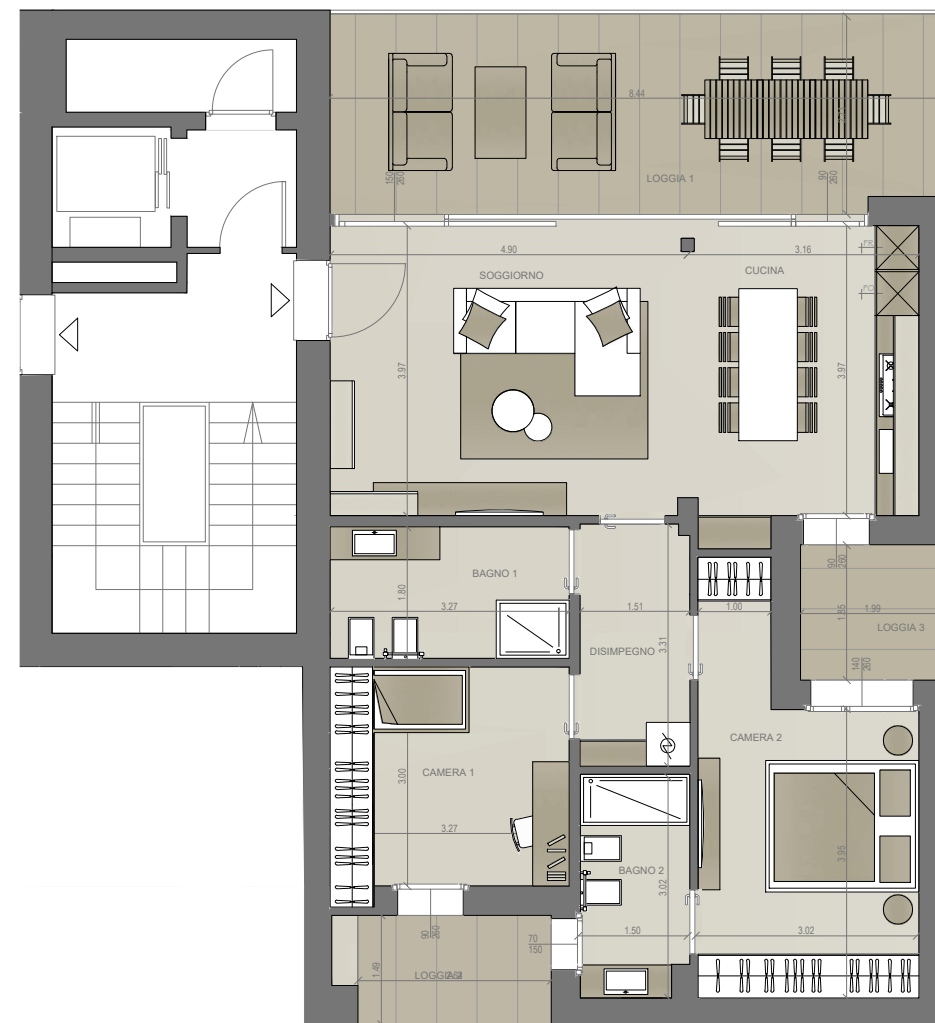

B5 | Piano Secondo |

 118.62 mq

 2

 2

LOCALE	S.U. mq		
Soggiorno	19,72 mq	Camera 2	14,05 mq
Cucina	12,69 mq	Loggia 1	22,59 mq
Disimpegno	4,99 mq	Loggia 2	3,95 mq
Bagno 1	5,81 mq	Loggia 3	3,68 mq
Bagno 2	4,53 mq	Garage	37,10 mq
Camera 1	9,81 mq	Cantina	4,36 mq

FABRICA REAL ESTATE

LOTTO 1- RESIDENZA RAFFAELLA - STEZZANO (BG)
APPARTAMENTO B5 | PIANO SECONDO | SCALA 1:50