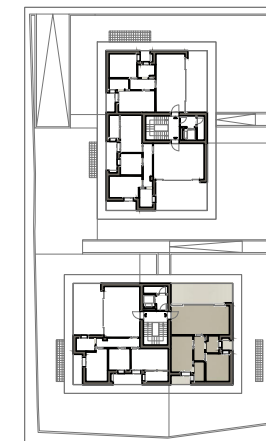

B5 [Piano Secondo]

 118,62 mq

 2

 2

LOCALE	S.U. mq		
Soggiorno	19,72 mq	Camera 2	14,05 mq
Cucina	12,69 mq	Loggia 1	22,59 mq
Disimpegno	4,99 mq	Loggia 2	3,95 mq
Bagno 1	5,81 mq	Loggia 3	3,68 mq
Bagno 2	4,53 mq	Garage	37,10 mq
Camera 1	9,81 mq	Cantina	4,36 mq

FABRICA REAL ESTATE

LOTTO 1- RESIDENZA RAFFAELLA - STEZZANO (BG)
APPARTAMENTO B5 | PIANO SECONDO | SCALA 1:50