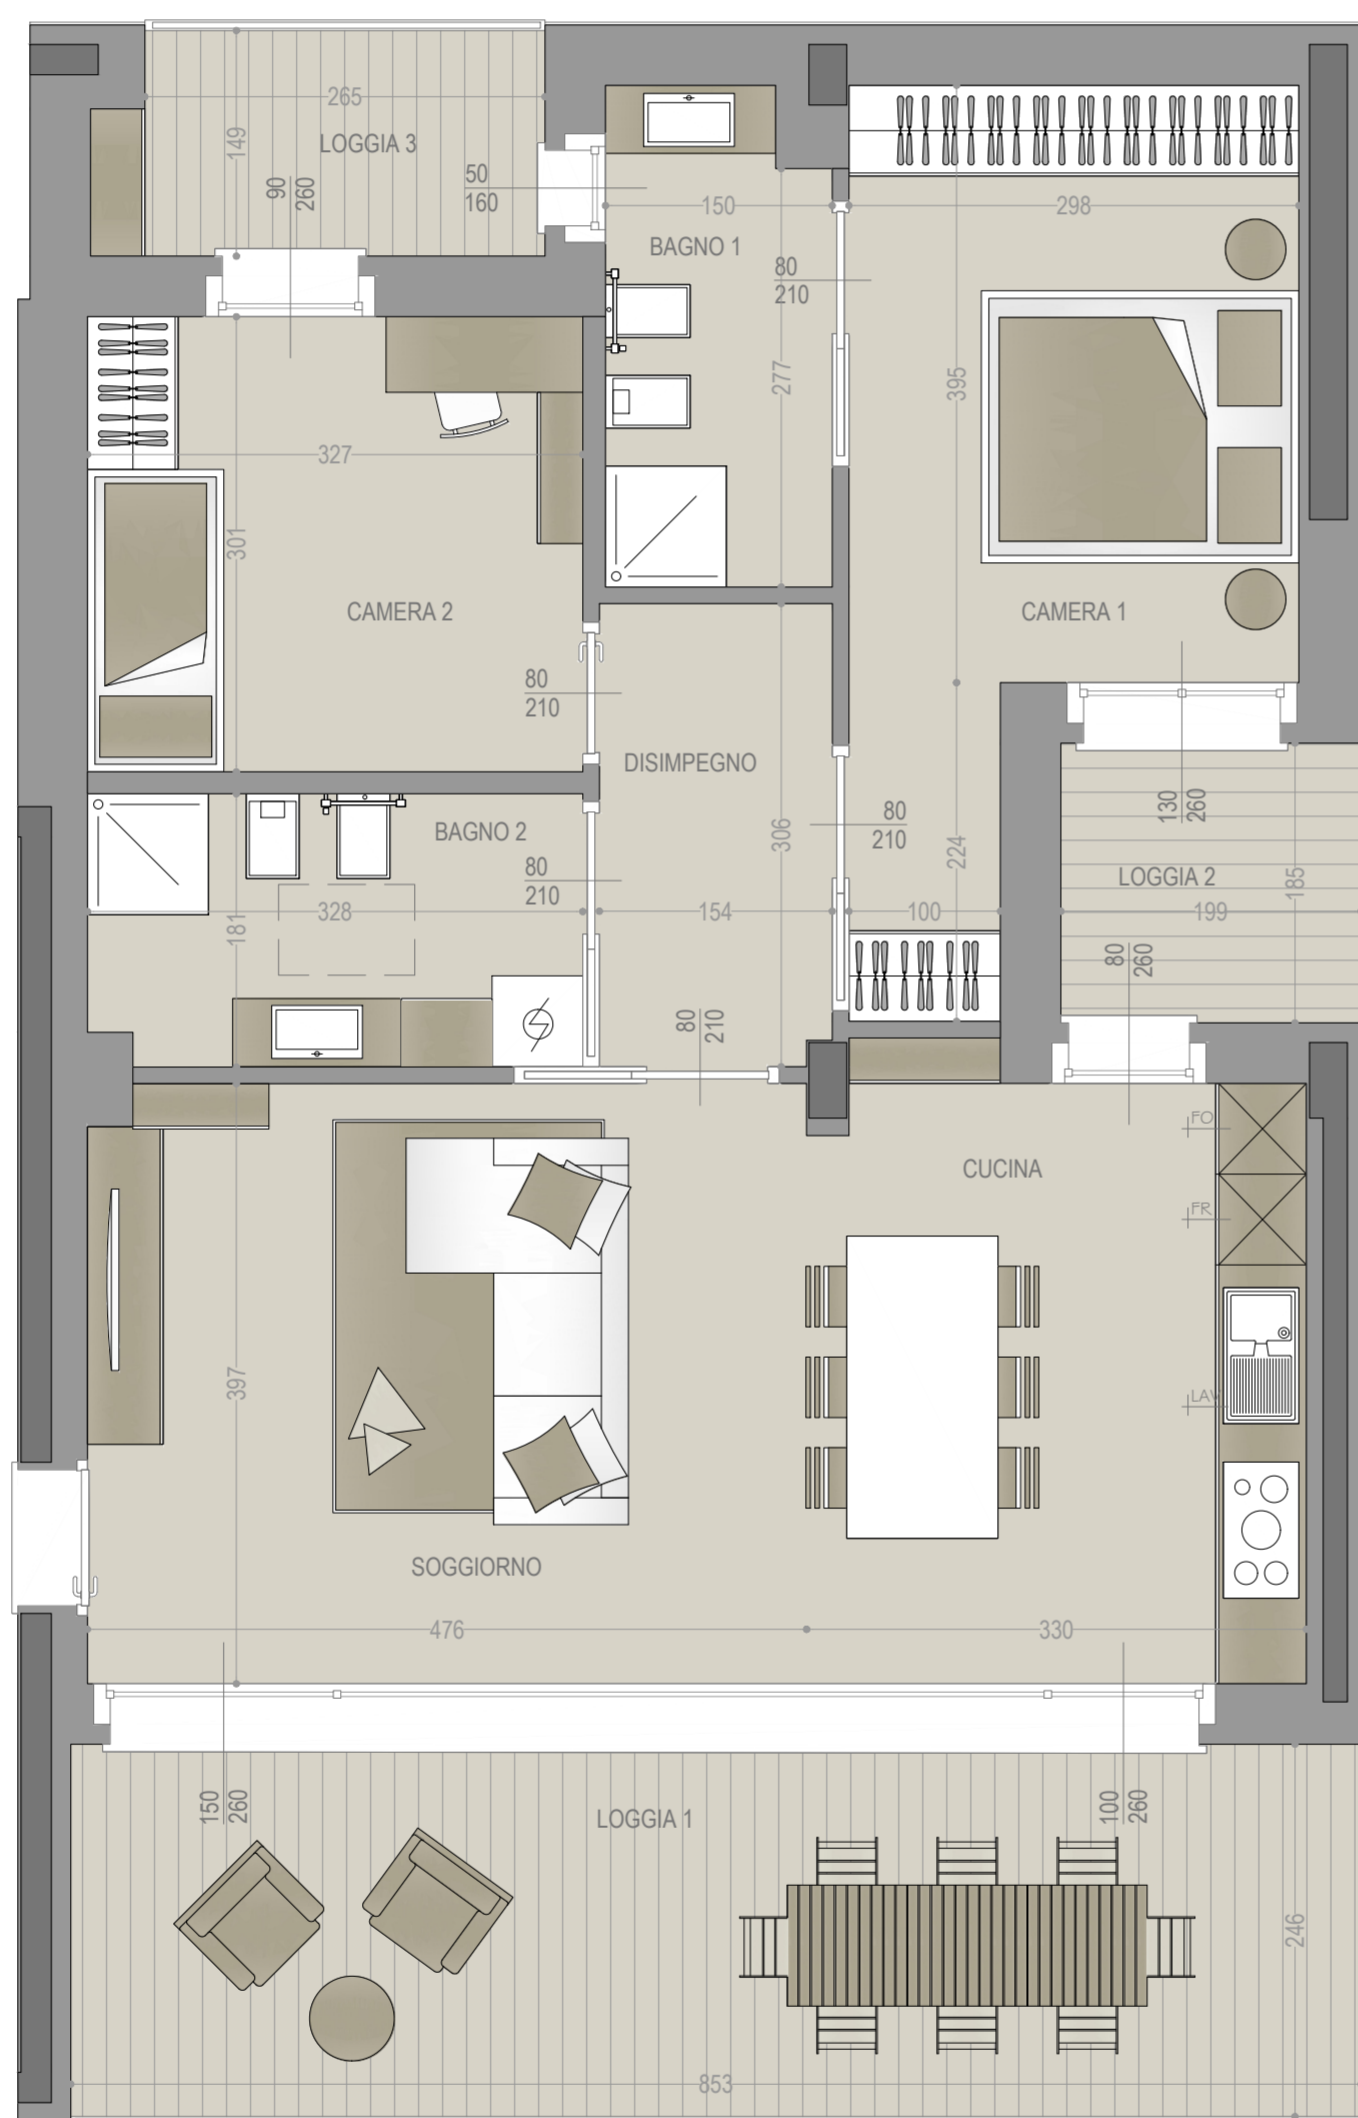

B06 | Piano Secondo |

 124.57 mq

 2

 2

LOCALE	SU	LOCALE	SU
Soggiorno	18.79 mq	Loggia 1	21.01 mq
Cucina	13.32 mq	Loggia 2	3.67 mq
Disimpegno	4.69 mq	Loggia 3	3.95 mq
Camera 1	14.00 mq	Box	34.66 mq
Camera 2	9.86 mq	Cantina	3.93 mq
Bagno 1	4.77 mq		
Bagno 2	5.85 mq		

FABRICA

REAL ESTATE

RESIDENZA MONICA | STEZZANO (BG)
APPARTAMENTO B06 | PIANO SECONDO | SCALA 1:50