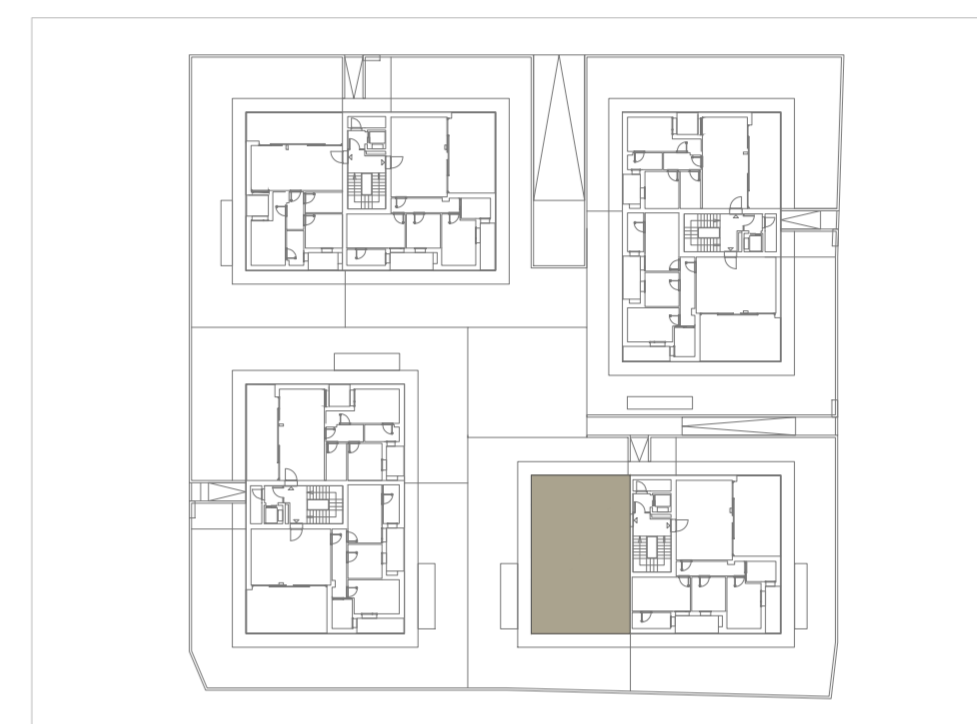

B06 | Piano Secondo |

 124.57 mq

 2

 2

LOCALE	SU	LOCALE	SU
Soggiorno	18.79 mq	Loggia 1	21.01 mq
Cucina	13.32 mq	Loggia 2	3.67 mq
Disimpegno	4.69 mq	Loggia 3	3.95 mq
Camera 1	14.00 mq	Box	34.66 mq
Camera 2	9.86 mq	Cantina	3.93 mq
Bagno 1	4.77 mq		
Bagno 2	5.85 mq		

FABRICA

REAL ESTATE

RESIDENZA MONICA | STEZZANO (BG)
APPARTAMENTO B06 | PIANO SECONDO | SCALA 1:50