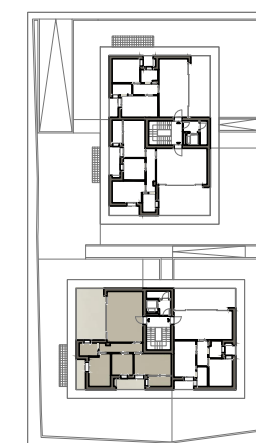

# B6 |Piano Secondo|

 141,52 mq

 2

 2

LOCALE	S.U. mq		
Soggiorno	20,12 mq	Camera 2	12,06 mq
Cucina	14,96 mq	Camera 3	9,00 mq
Disimpegno	8,23 mq	Loggia 1	28,56 mq
Bagno 1	5,04 mq	Loggia 2	5,58 mq
Bagno 2	4,82 mq	Loggia 3	5,19 mq
Camera 1	14,07 mq	Garage	32,60 mq
		Cantina	4,36 mq

## FABRICA REAL ESTATE

LOTTO 1- RESIDENZA RAFFAELLA - STEZZANO (BG)  
APPARTAMENTO B6 | PIANO SECONDO | SCALA 1:50