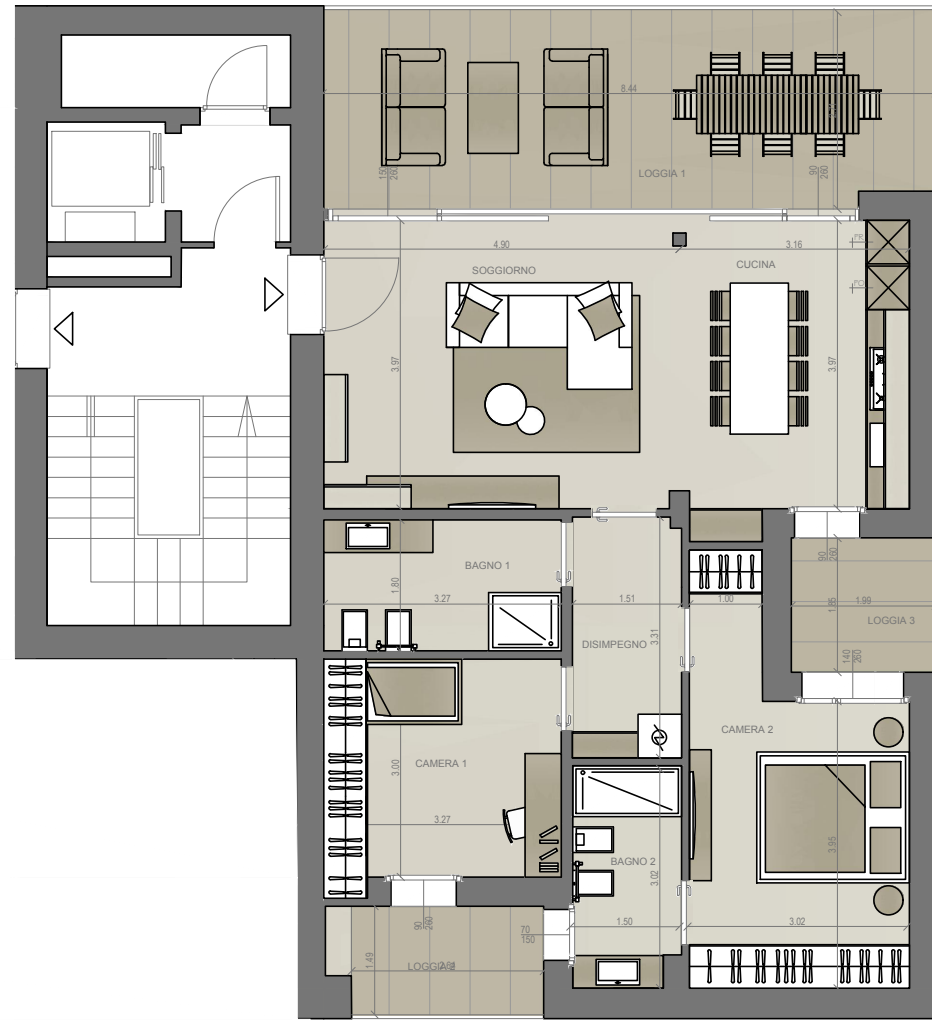

C5 [Piano Secondo]

 115,58 mq

 2

 2

LOCALE	S.U. mq		
Soggiorno	19,72 mq	Camera 2	14,74 mq
Cucina	12,69 mq	Loggia 1	22,59 mq
Disimpegnio	4,99 mq	Loggia 2	3,95 mq
Bagno 1	5,89 mq	Loggia 3	3,68 mq
Bagno 2	4,59 mq	Garage	30,89 mq
Camera 1	9,81 mq	Cantina	3,13 mq

FABRICA REAL ESTATE

LOTTO 2 - RESIDENZA MONICA - STEZZANO (BG)
APPARTAMENTO C5 | PIANO SECONDO | SCALA 1:50