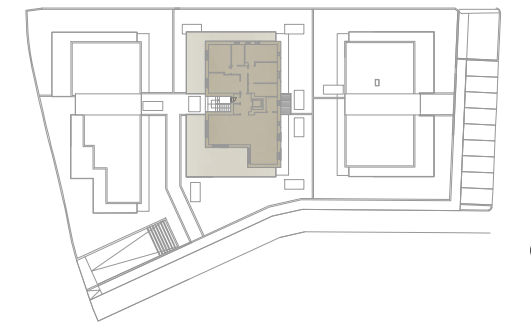

B7 [Piano Terzo]

 262.80 mq

 2

 2

LOCALE	S.U. mq		S.U. mq
Ingresso	5,56 mq	Camera 3	22,80 mq
Soggiorno	30,36 mq	Cabina armadio	9,95 mq
Cucina	33,87 mq	Bagno 2	6,30 mq
Guardaroba	1,20 mq	Terrazzo 1	68,05 mq
Dispensa	3,32 mq	Terrazzo 2	5,48 mq
Disimpegno	7,86 mq	Terrazzo 3	47,14 mq
Bagno 1	8,17 mq	Cantina	5,06 mq
Camera 1	10,34 mq	Garage	42,76 mq
Camera 2	16,53 mq		

FABRICA

REAL ESTATE

RESIDENZA AURORA- TREZZO SULL'ADDA (MI)
APPARTAMENTO B7 | PIANO TERZO | SCALA 1:50