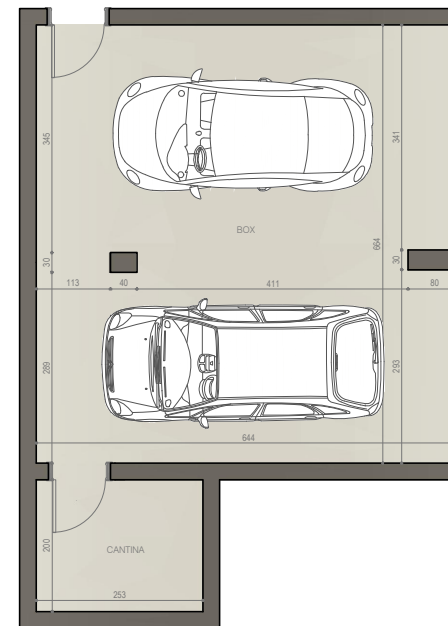

B7 [Piano Terzo]

 262.80 mq

 2

 2

LOCALE	S.U. mq		S.U. mq
Ingresso	5,56 mq	Camera 3	22,80 mq
Soggiorno	30,36 mq	Cabina armadio	9,95 mq
Cucina	33,87 mq	Bagno 2	6,30 mq
Guardaroba	1,20 mq	Terrazzo 1	68,05 mq
Dispensa	3,32 mq	Terrazzo 2	5,48 mq
Disimpegno	7,86 mq	Terrazzo 3	47,14 mq
Bagno 1	8,17 mq	Cantina	5,06 mq
Camera 1	10,34 mq	Garage	42,76 mq
Camera 2	16,53 mq		

FABRICA

REAL ESTATE

RESIDENZA AURORA- TREZZO SULL'ADDA (MI)
APPARTAMENTO B7 | PIANO TERZO | SCALA 1:50