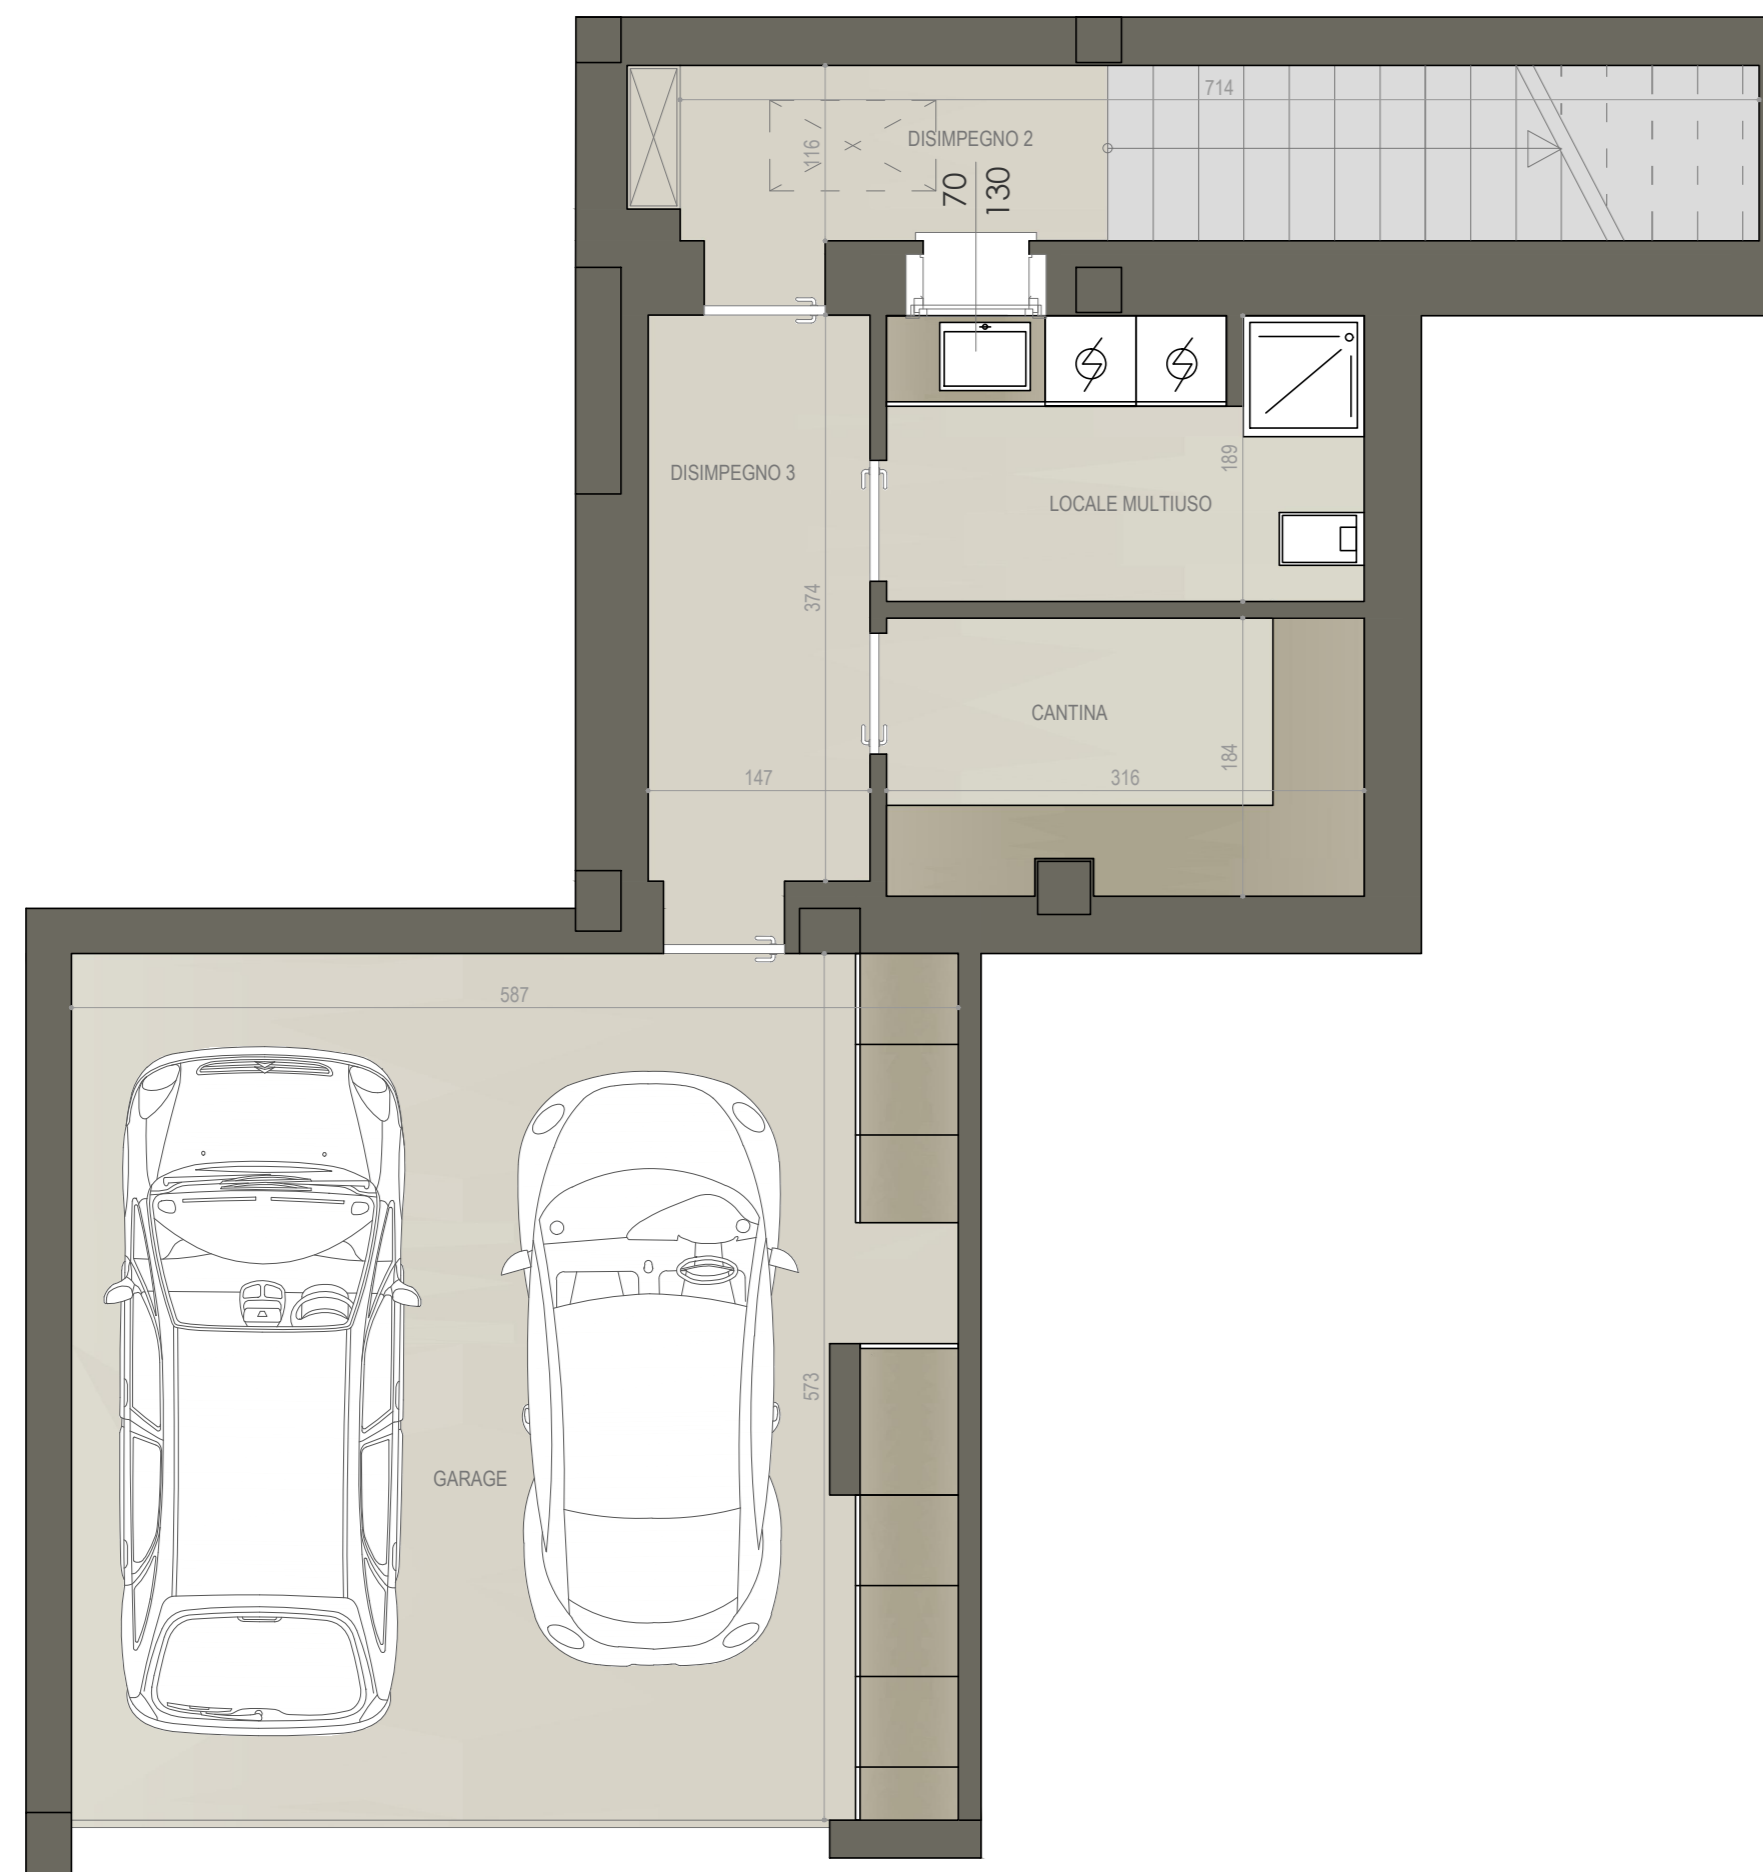

A1 | Piano Terra

 **185,18 mq**

 **2**

 **2**

PIANO INTERRATO

PIANO TERRA

LOCALE	S.U. mq		
Ingresso	3,40 mq	Cabina armadio	4,83 mq
Soggiorno	28,00 mq	Pavimentazione	72,53 mq
Cucina	7,89 mq	Giardino	238,00 mq
Disimpegno 1	2,38 mq	Disimpegno 2	3,28 mq
Bagno 1	5,23 mq	Disimpegno 3	5,50 mq
Bagno 2	7,10 mq	Cantina	5,81 mq
Camera 1	11,97 mq	Locale multiuso	5,97 mq
Camera 2	10,95 mq	Garage	33,63 mq
Camera 3	12,50 mq		

FABRICA
REAL ESTATE

RESIDENZA BARBARA - VIA PRESOLANA - BERGAMO (BG)
APPARTAMENTO A1 | PIANO TERRA | SCALA 1:50