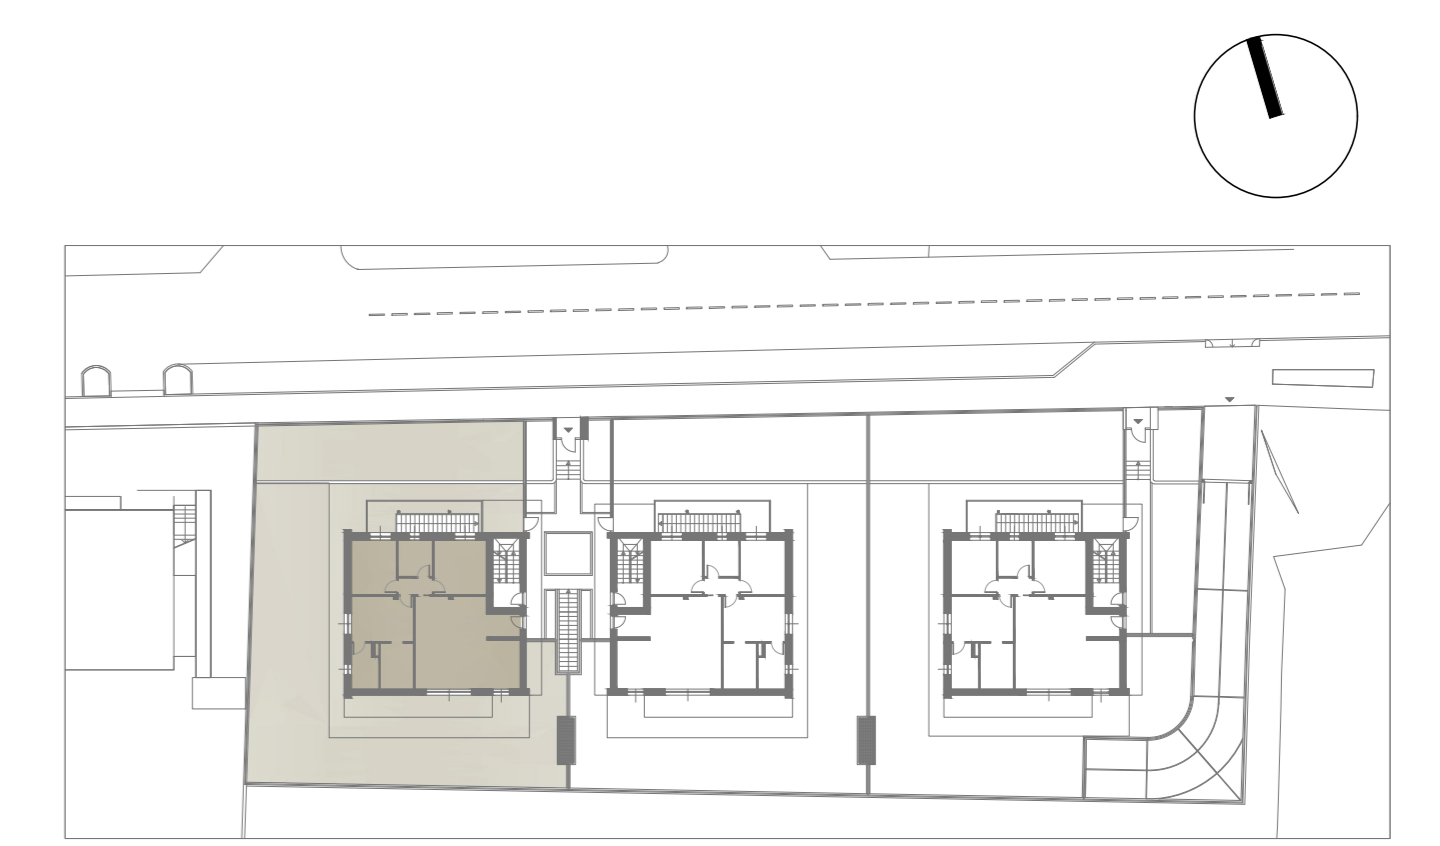

A1 | Piano Terra

 **185,18 mq**

 **2**

 **2**

PIANO INTERRATO

PIANO TERRA

LOCALE	S.U. mq		
Ingresso	3,40 mq	Cabina armadio	4,83 mq
Soggiorno	28,00 mq	Pavimentazione	72,53 mq
Cucina	7,89 mq	Giardino	238,00 mq
Disimpegno 1	2,38 mq	Disimpegno 2	3,28 mq
Bagno 1	5,23 mq	Disimpegno 3	5,50 mq
Bagno 2	7,10 mq	Cantina	5,81 mq
Camera 1	11,97 mq	Locale multiuso	5,97 mq
Camera 2	10,95 mq	Garage	33,63 mq
Camera 3	12,50 mq		

FABRICA
REAL ESTATE

RESIDENZA BARBARA - VIA PRESOLANA - BERGAMO (BG)
APPARTAMENTO A1 | PIANO TERRA | SCALA 1:50