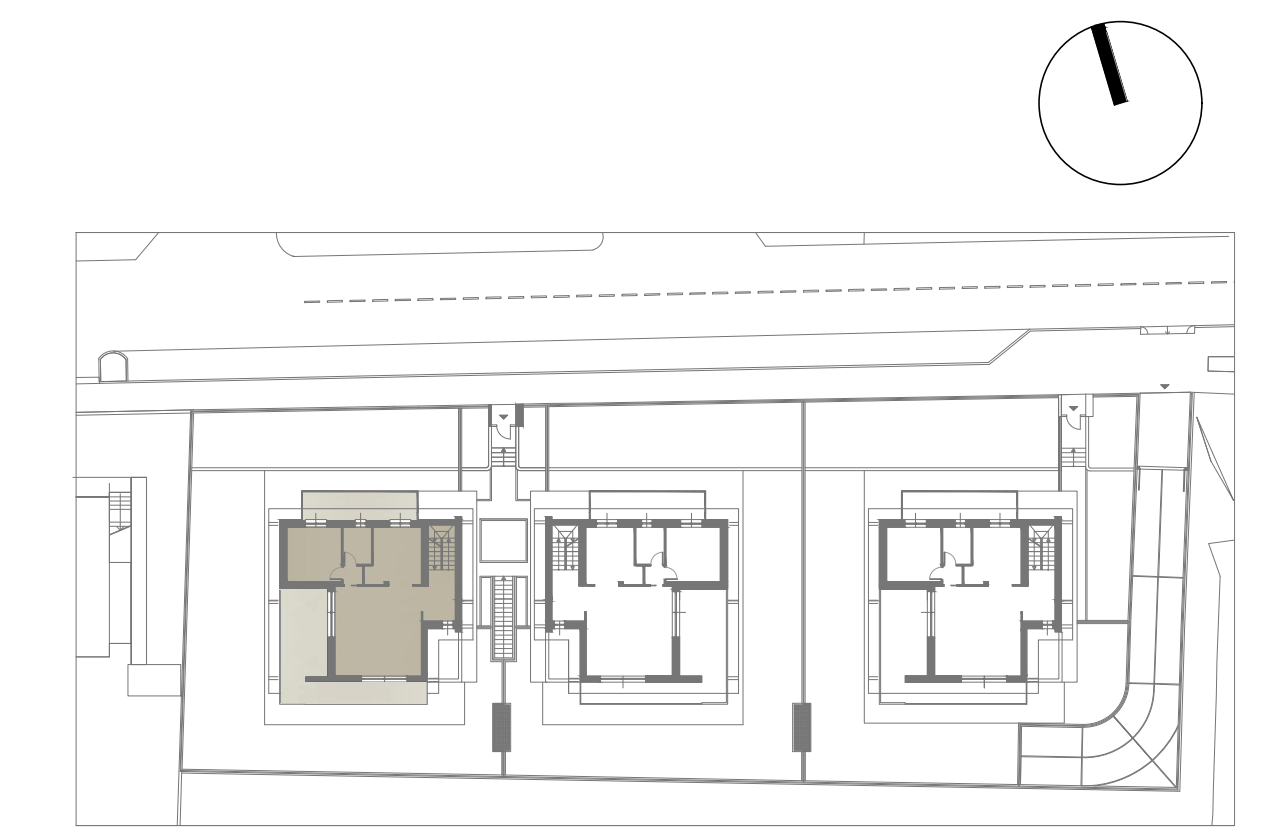

A2 | Piano Primo

 218,15 mq

 2

 2

PIANO INTERRATO

PIANO TERRA

PIANO PRIMO

PIANO SOTTOTETTO AGIBILE

LOCALE	S.U. mq		
Ingresso 1	8,20 mq	Ripostiglio	2,60 mq
Ingresso 2	7,16 mq	Bagno 2	9,37 mq
Soggiorno	34,50 mq	Camera 2	17,07 mq
Cucina	11,97 mq	Camera 3	15,24 mq
Disimpegno 1	2,35 mq	Sottotetto ripostiglio	36,80 mq
Bagno 1	4,29 mq	Disimpegno 3	6,00 mq
Camera 1	13,10 mq	Locale multiluso	13,60 mq
Terrazzo 1	32,19 mq	Cantina	7,70 mq
Terrazzo 2	14,07 mq	Garage	37,07 mq
Disimpegno 2	9,15 mq		

FABRICA

REAL ESTATE

RESIDENZA BARBARA - VIA PRESOLANA - BERGAMO (BG)
APPARTAMENTO A2 | PIANO PRIMO | SCALA 1:50