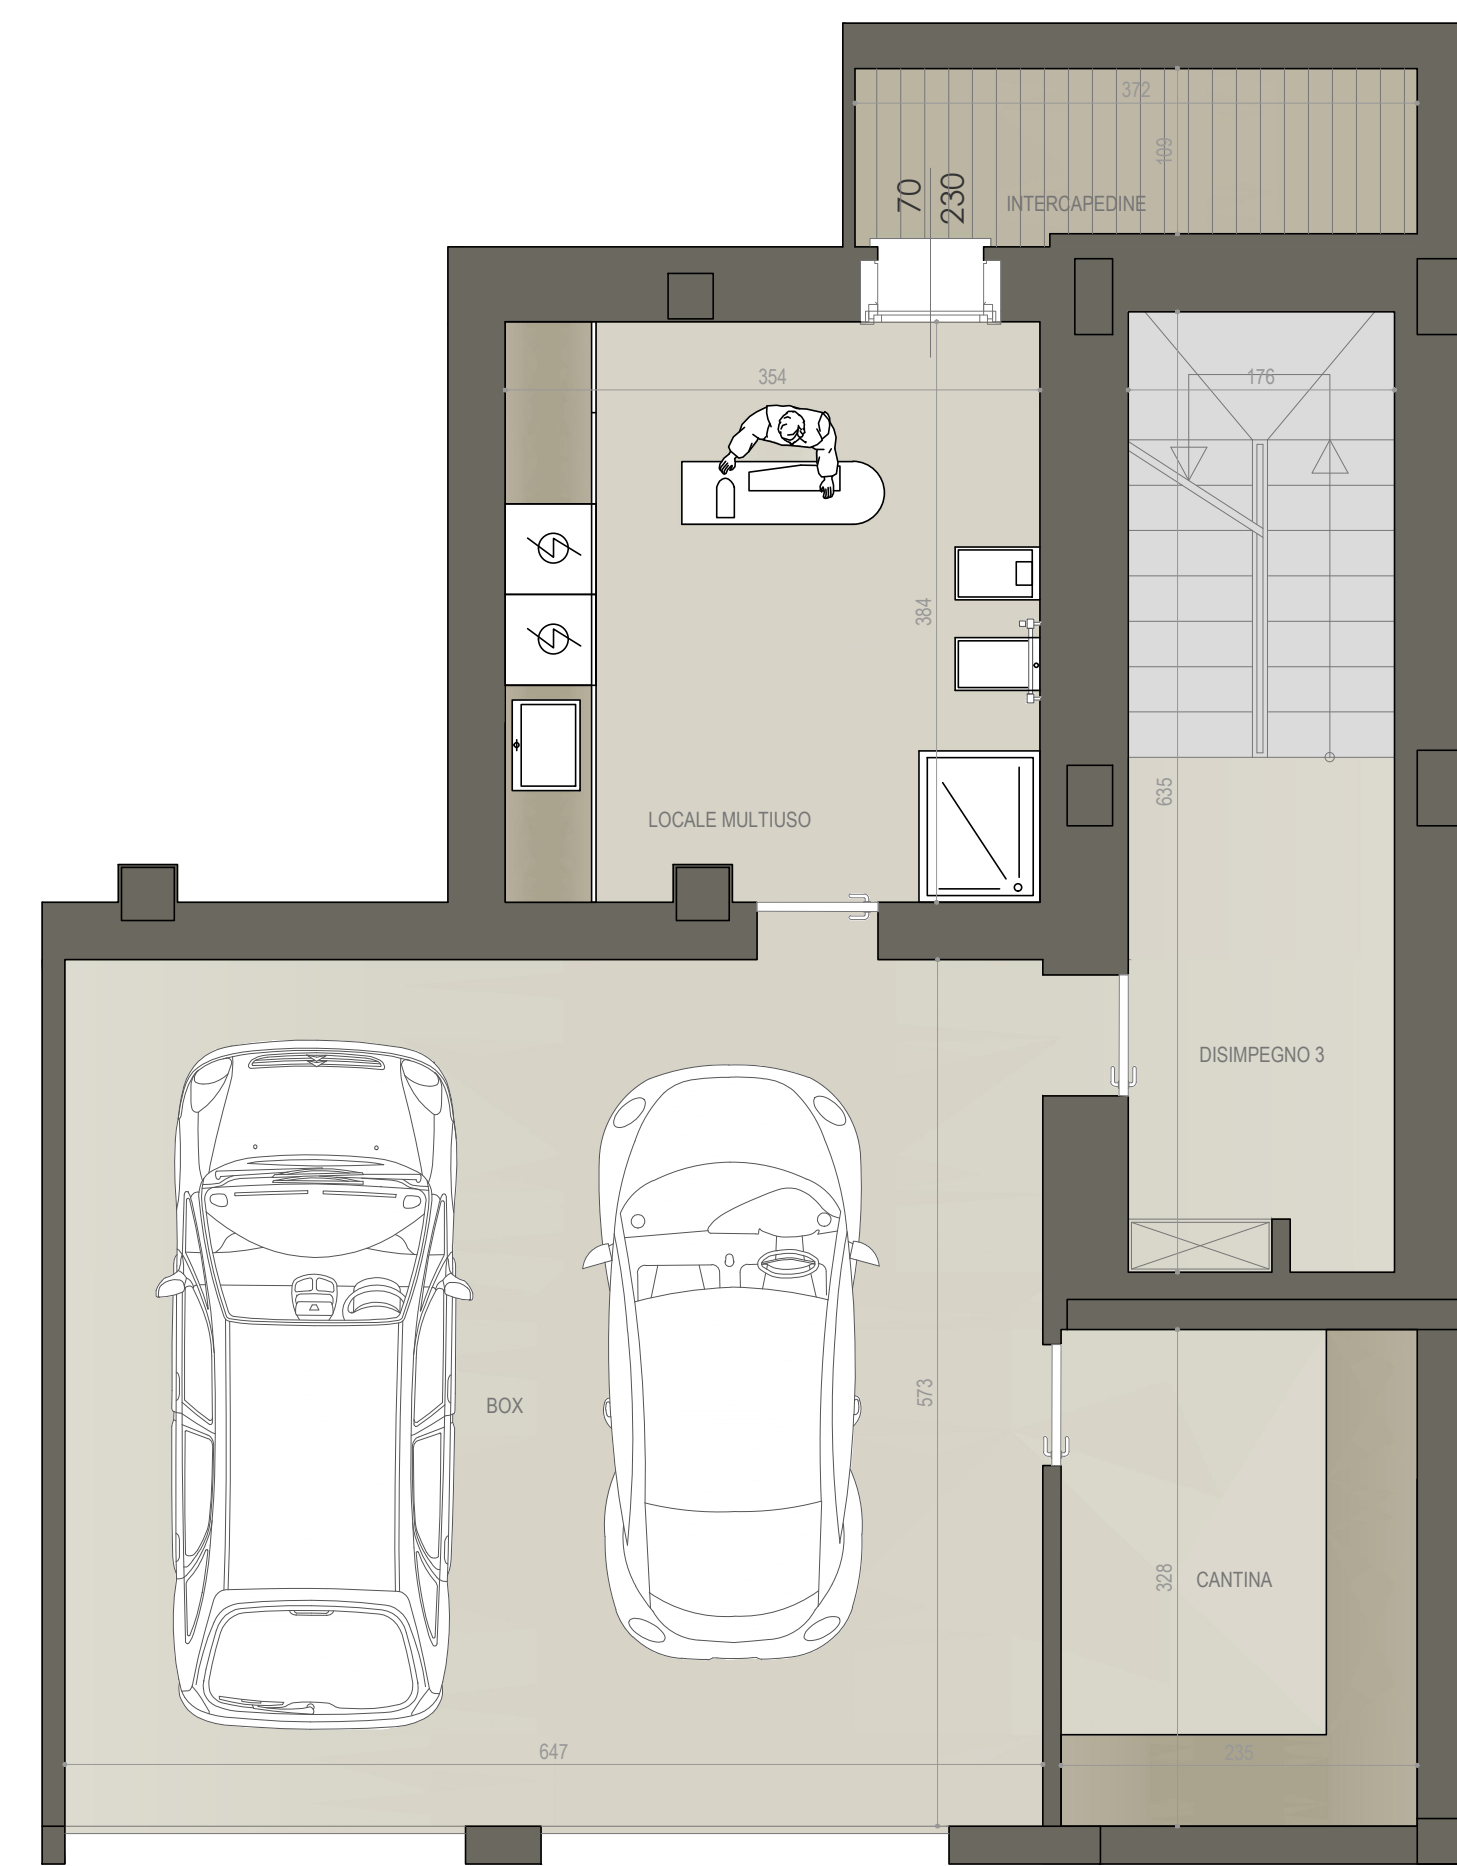

A2 | Piano Primo

 218,15 mq

 2

 2

PIANO INTERRATO

PIANO TERRA

PIANO PRIMO

PIANO SOTTOTETTO AGIBILE

LOCALE	S.U. mq		
Ingresso 1	8,20 mq	Ripostiglio	2,60 mq
Ingresso 2	7,16 mq	Bagno 2	9,37 mq
Soggiorno	34,50 mq	Camera 2	17,07 mq
Cucina	11,97 mq	Camera 3	15,24 mq
Disimpegno 1	2,35 mq	Sottotetto ripostiglio	36,80 mq
Bagno 1	4,29 mq	Disimpegno 3	6,00 mq
Camera 1	13,10 mq	Locale multiluso	13,60 mq
Terrazzo 1	32,19 mq	Cantina	7,70 mq
Terrazzo 2	14,07 mq	Garage	37,07 mq
Disimpegno 2	9,15 mq		

FABRICA

REAL ESTATE

RESIDENZA BARBARA - VIA PRESOLANA - BERGAMO (BG)
APPARTAMENTO A2 | PIANO PRIMO | SCALA 1:50