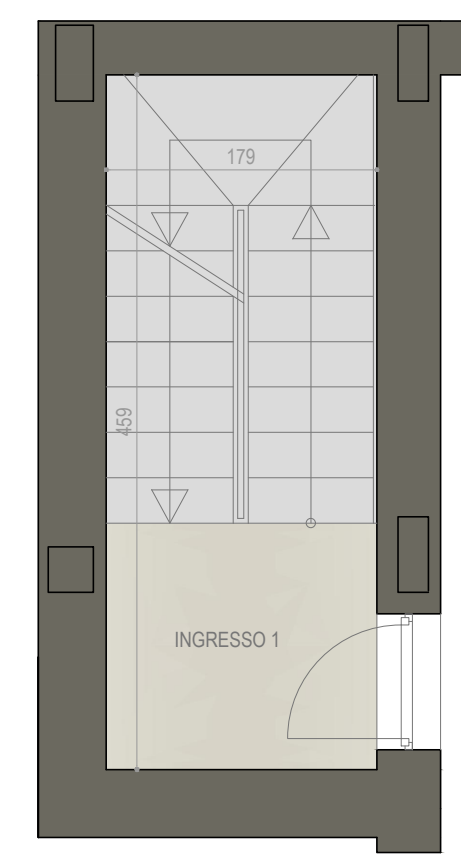

A2 | Piano Primo

 218,15 mq

 2

 2

PIANO INTERRATO

PIANO TERRA

PIANO PRIMO

PIANO SOTTOTETTO AGIBILE

LOCALE	S.U. mq		
Ingresso 1	8,20 mq	Ripostiglio	2,60 mq
Ingresso 2	7,16 mq	Bagno 2	9,37 mq
Soggiorno	34,50 mq	Camera 2	17,07 mq
Cucina	11,97 mq	Camera 3	15,24 mq
Disimpegno 1	2,35 mq	Sottotetto ripostiglio	36,80 mq
Bagno 1	4,29 mq	Disimpegno 3	6,00 mq
Camera 1	13,10 mq	Locale multiluso	13,60 mq
Terrazzo 1	32,19 mq	Cantina	7,70 mq
Terrazzo 2	14,07 mq	Garage	37,07 mq
Disimpegno 2	9,15 mq		

FABRICA

REAL ESTATE

RESIDENZA BARBARA - VIA PRESOLANA - BERGAMO (BG)
APPARTAMENTO A2 | PIANO PRIMO | SCALA 1:50