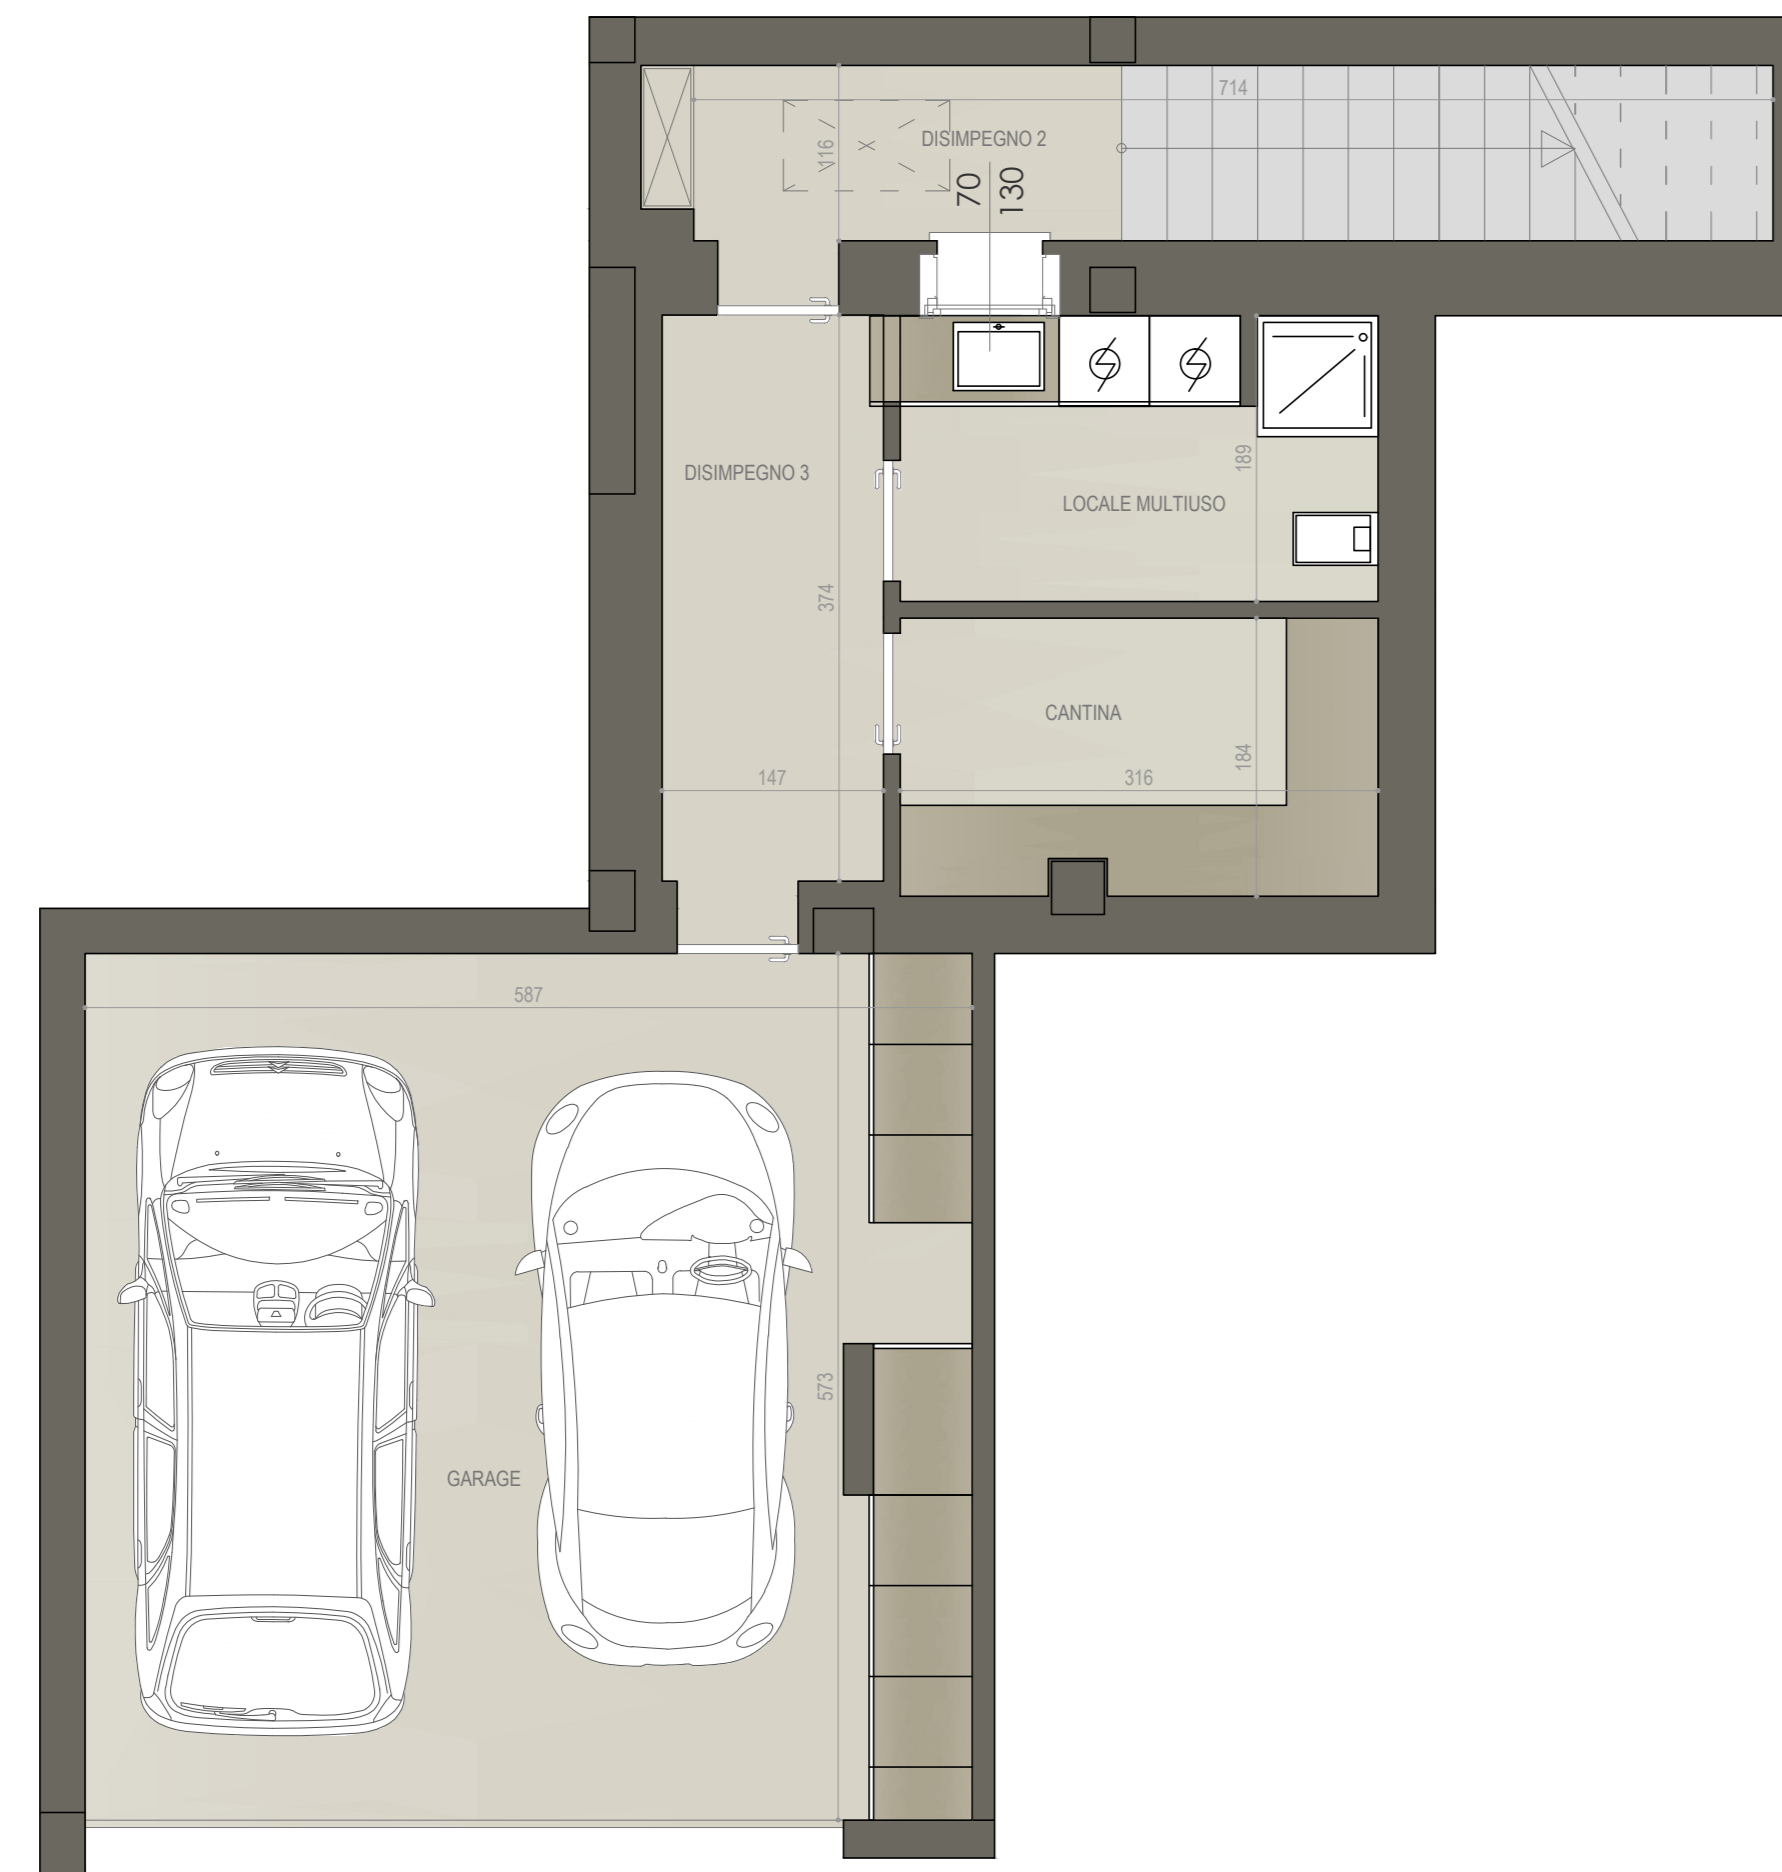

C1 | Piano Terra

 **185,18 mq**

 **2**

 **2**

PIANO INTERRATO

PIANO TERRA

LOCALE	S.U. mq		
Ingresso	3,40 mq	Cabina armadio	4,83 mq
Soggiorno	28,00 mq	Pavimentazione	72,53 mq
Cucina	7,89 mq	Giardino	218,38 mq
Disimpegno 1	2,38 mq	Disimpegno 2	3,28 mq
Bagno 1	5,23 mq	Disimpegno 3	5,50 mq
Bagno 2	7,10 mq	Cantina	5,81 mq
Camera 1	11,97 mq	Locale multiuso	5,97 mq
Camera 2	10,95 mq	Garage	33,63 mq
Camera 3	12,50 mq		

FABRICA
REAL ESTATE

RESIDENZA BARBARA - VIA PRESOLANA - BERGAMO (BG)
APPARTAMENTO C1 | PIANO TERRA | SCALA 1:50