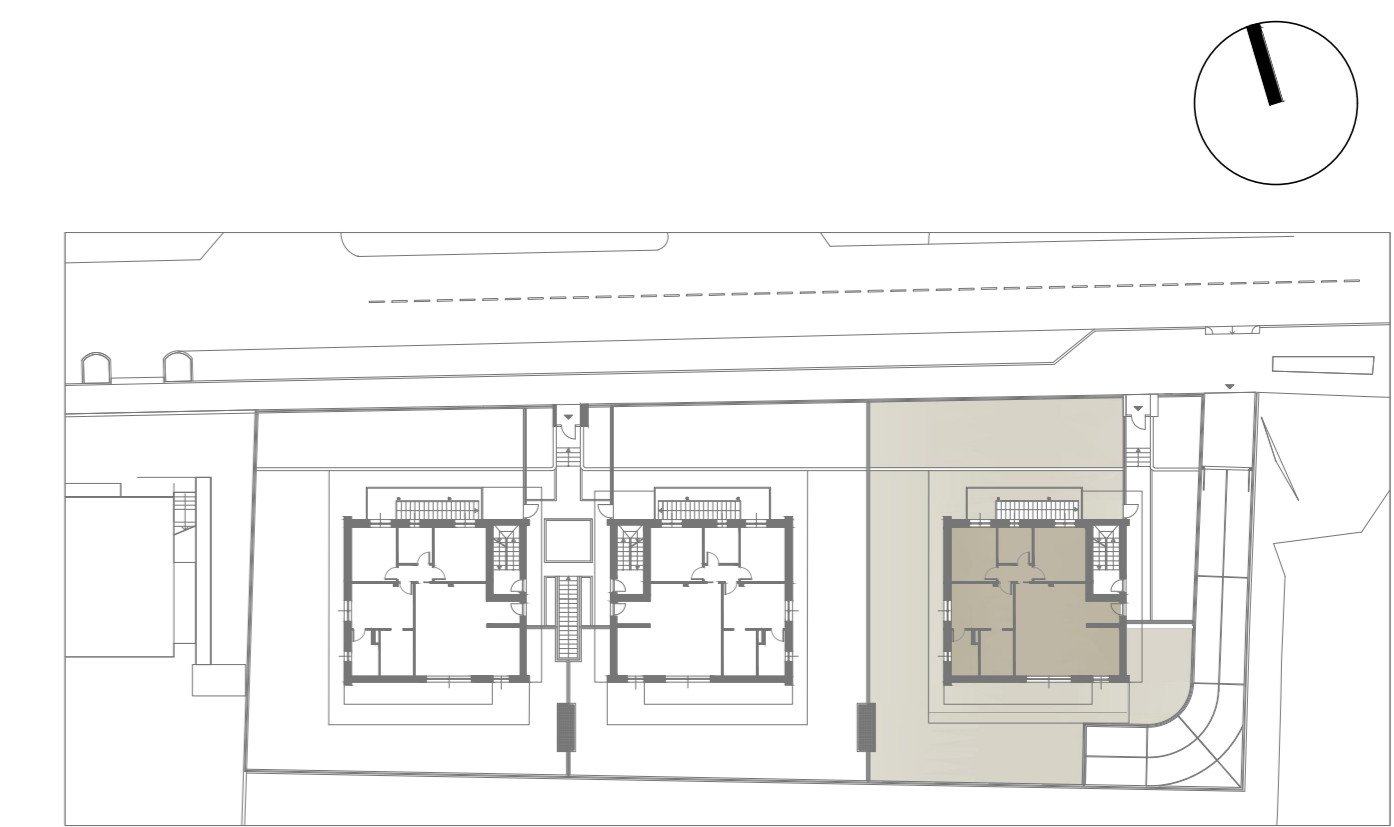

C1 | Piano Terra

 **185,18 mq**

 **2**

 **2**

PIANO INTERRATO

PIANO TERRA

LOCALE	S.U. mq		
Ingresso	3,40 mq	Cabina armadio	4,83 mq
Soggiorno	28,00 mq	Pavimentazione	72,53 mq
Cucina	7,89 mq	Giardino	218,38 mq
Disimpegno 1	2,38 mq	Disimpegno 2	3,28 mq
Bagno 1	5,23 mq	Disimpegno 3	5,50 mq
Bagno 2	7,10 mq	Cantina	5,81 mq
Camera 1	11,97 mq	Locale multiuso	5,97 mq
Camera 2	10,95 mq	Garage	33,63 mq
Camera 3	12,50 mq		

FABRICA
REAL ESTATE

RESIDENZA BARBARA - VIA PRESOLANA - BERGAMO (BG)
APPARTAMENTO C1 | PIANO TERRA | SCALA 1:50